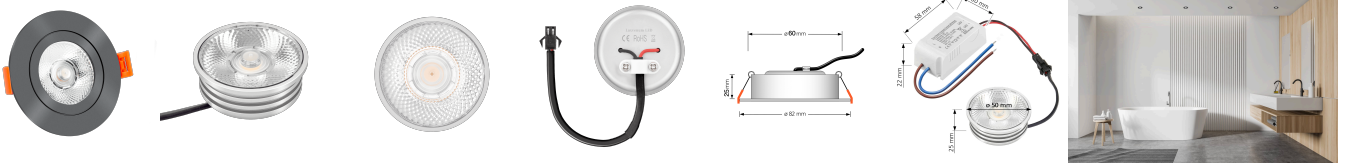

Produktinformationen

Name	Bad LED-Einbaustrahler IP44 25mm flach 230V & DIMMBAR 93 CRI 7W statt 90W 20° schmale Abstrahlung anthrazit
Artikelnummer	146872313
Kategorien	Innenbeleuchtung, Flache Einbauleuchten, Dimmbare Einbauleuchten, Außenbeleuchtung, Einbauleuchten, Flache Einbauleuchten, Smart Home, Einbauleuchten, Einbauleuchten für Badezimmer, Einbauleuchten

Produktfotos

Hersteller

Name	luxvenum LED GmbH
Weblink	www.luxvenum.com
Adresse	Am Kreisel West 12, 56814 Faid, Deutschland
WEEE-Reg.-Nr.:	DE 12732366

Technische Daten

Gesamtmaße	82x82x25mm
Lochanschnitt Ø	60-68mm
Spannung (V)	AC 230V
Leistung (W)	7W
Glühbirnenersatz	90W
Dimmbarkeit	Ja
Abstrahlwinkel	20° Reflektor
Lichtleistung	2700K -> 450 Lumen, 3000K -> 470 Lumen, 4000K -> 500 Lumen
Lichtfarbtemperatur (K)	2700K, 3000K, 4000K
Farbwiedergabe (CRI / Ra)	CRI/Ra 93
Schutzklasse (IP)	IP44
Mittlere Lebensdauer	35.000 Std.
Schwenkbar	Nein

Material	Aluminium, Glas
Sockel	ultra flach
Form	rund
Schaltzyklen	> 15.000
Anlaufzeit	< 1,00 Sek.
Zündzeit	< 0,5 Sek.
Farbe	anthrazit
Farbkonsistenz	< 6 SDCM
Energieeffizienzklasse	G
Marke / Hersteller	Luxvenum