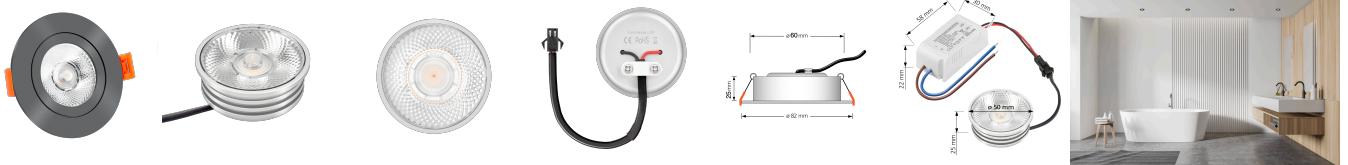

Produktinformationen

Name	Bad LED-Einbaustrahler IP44 25mm flach 230V & DIMMBAR 93 CRI 7W statt 90W 20° schmale Abstrahlung anthrazit
Artikelnummer	146872313
Kategorien	Innenbeleuchtung, Flache Einbauleuchten, Dimmbare Einbauleuchten, Außenbeleuchtung, Einbauleuchten, Flache Einbauleuchten, Smart Home, Einbauleuchten, Einbauleuchten für Badezimmer, Einbauleuchten

Produktfotos

Hersteller

Name	luxvenum LED GmbH
Weblink	www.luxvenum.com
Adresse	Am Kreisel West 12, 56814 Faid, Deutschland
WEEE-Reg.-Nr.:	DE 12732366

Technische Daten

Gesamtmaße	82x82x25mm
Lochanschnitt Ø	60-68mm
Spannung (V)	AC 230V
Leistung (W)	7W
Glühbirnenersatz	90W
Dimmbarkeit	Ja
Abstrahlwinkel	20° Reflektor
Lichtleistung	2700K → 450 Lumen, 3000K → 470 Lumen, 4000K → 500 Lumen
Lichtfarbtemperatur (K)	2700K, 3000K, 4000K
Farbwiedergabe (CRI / Ra)	CRI/Ra 93
Schutzklasse (IP)	IP44
Mittlere Lebensdauer	35.000 Std.
Schwenkbar	Nein

Material	Aluminium, Glas
Sockel	ultra flach
Form	rund
Schaltzyklen	> 15.000
Anlaufzeit	< 1,00 Sek.
Zündzeit	< 0,5 Sek.
Farbe	anthrazit
Farbkonsistenz	< 6 SDCM
Energieeffizienzklasse	G
Marke / Hersteller	Luxvenum
Herstellergarantie	4 Jahre
Für Möbeleinbau geeignet	Ja