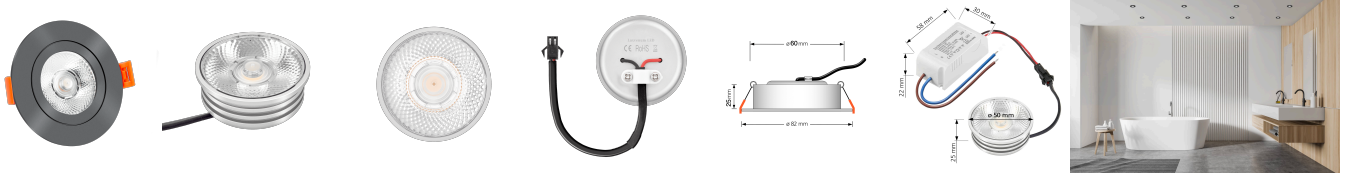

Produktinformationen

Name	Bad LED-Einbaustrahler IP44 | 25mm flach | 230V & DIMMBAR | 93 CRI | 7W statt 90W | 20° schmale Abstrahlung | anthrazit
Artikelnummer	146872313
Kategorien	Innenbeleuchtung, Flache Einbauleuchten, Dimmbare Einbauleuchten, Außenbeleuchtung, Einbauleuchten, Flache Einbauleuchten, Smart Home, Einbauleuchten, Einbauleuchten für Badezimmer, Einbauleuchten

Produktfotos

Hersteller

Name	luxvenum LED GmbH
Weblink	www.luxvenum.com
Adresse	Am Kreisel West 12, 56814 Faid, Deutschland
WEEE-Reg.-Nr.:	DE 12732366

Technische Daten

Gesamtmaße	82x82x25mm
Lochanschnitt Ø	60-68mm
Spannung (V)	AC 230V
Leistung (W)	7W
Glühbirnenersatz	90W
Dimmbarkeit	Ja
Abstrahlwinkel	20° Reflektor
Lichtleistung	2700K → 450 Lumen, 3000K → 470 Lumen, 4000K → 500 Lumen
Lichtfarbtemperatur (K)	2700K, 3000K, 4000K
Farbwiedergabe (CRI / Ra)	CRI/Ra 93
Schutzklasse (IP)	IP44
Mittlere Lebensdauer	35.000 Std.
Schwenkbar	Nein