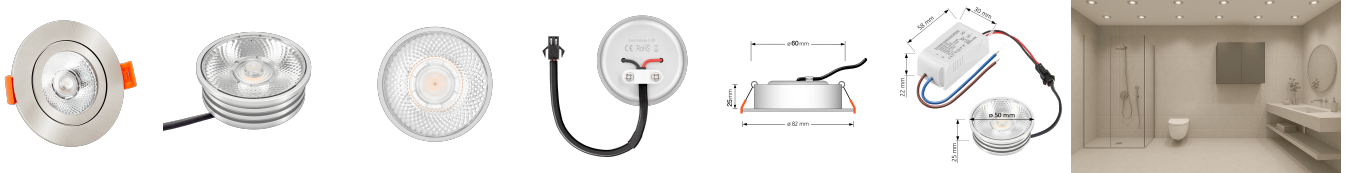

Produktinformationen

Name	Bad LED-Einbaustrahler IP44 | 25mm flach | 230V & DIMMBAR | 93 CRI | 7W statt 90W | 20° schmale Abstrahlung | Eisen-gebürstet
Artikelnummer	146872364
Kategorien	Innenbeleuchtung, Flache Einbauleuchten, Dimmbare Einbauleuchten, Außenbeleuchtung, Einbauleuchten, Flache Einbauleuchten, Smart Home, Einbauleuchten, Einbauleuchten für Badezimmer, Einbauleuchten

Produktfotos

Hersteller

Name	luxvenum LED GmbH
Weblink	www.luxvenum.com
Adresse	Am Kreisel West 12, 56814 Faid, Deutschland
WEEE-Reg.-Nr.:	DE 12732366

Technische Daten

Gesamtmaße	82x82x25mm
Lochanschnitt Ø	60-68mm
Spannung (V)	AC 230V
Leistung (W)	7W
Glühbirnenersatz	90W
Dimmbarkeit	Ja
Abstrahlwinkel	20° Reflektor
Lichtleistung	2700K → 450 Lumen, 3000K → 470 Lumen, 4000K → 500 Lumen
Lichtfarbtemperatur (K)	2700K, 3000K, 4000K
Farbwiedergabe (CRI / Ra)	CRI/Ra 93
Schutzklasse (IP)	IP44
Mittlere Lebensdauer	35.000 Std.
Schwenkbar	Nein