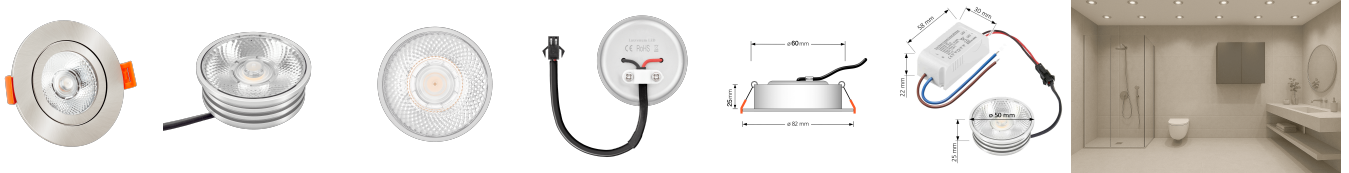

Produktinformationen

Name	Bad LED-Einbaustrahler IP44 25mm flach 230V & DIMMBAR 93 CRI 7W statt 90W 20° schmale Abstrahlung Eisen-gebürstet
Artikelnummer	146872364
Kategorien	Innenbeleuchtung, Flache Einbauleuchten, Dimmbare Einbauleuchten, Außenbeleuchtung, Einbauleuchten, Flache Einbauleuchten, Smart Home, Einbauleuchten, Einbauleuchten für Badezimmer, Einbauleuchten

Produktfotos

Hersteller

Name	luxvenum LED GmbH
Weblink	www.luxvenum.com
Adresse	Am Kreisel West 12, 56814 Faid, Deutschland
WEEE-Reg.-Nr.:	DE 12732366

Technische Daten

Gesamtmaße	82x82x25mm
Lochanschnitt Ø	60-68mm
Spannung (V)	AC 230V
Leistung (W)	7W
Glühbirnenersatz	90W
Dimmbarkeit	Ja
Abstrahlwinkel	20° Reflektor
Lichtleistung	2700K → 450 Lumen, 3000K → 470 Lumen, 4000K → 500 Lumen
Lichtfarbtemperatur (K)	2700K, 3000K, 4000K
Farbwiedergabe (CRI / Ra)	CRI/Ra 93
Schutzklasse (IP)	IP44
Mittlere Lebensdauer	35.000 Std.
Schwenkbar	Nein

Material	Aluminium, Glas
Sockel	ultra flach
Form	rund
Schaltzyklen	> 15.000
Anlaufzeit	< 1,00 Sek.
Zündzeit	< 0,5 Sek.
Farbe	Eisen-gebürstet
Farbkonsistenz	< 6 SDCM
Energieeffizienzklasse	G
Marke / Hersteller	Luxvenum
Herstellergarantie	4 Jahre