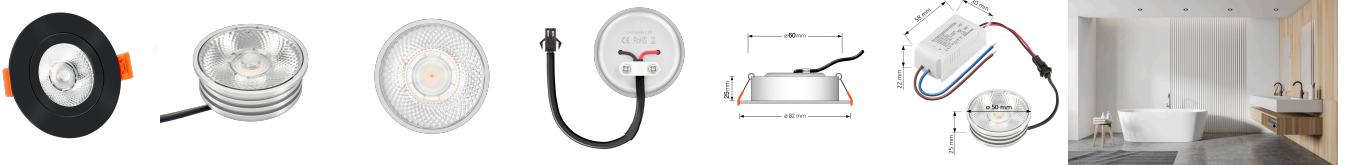

Produktinformationen

Name	Bad LED-Einbaustrahler IP44 | 25mm flach | 230V & DIMMBAR | 93 CRI | 7W statt 90W | 20° schmale Abstrahlung | schwarz
Artikelnummer	146872382
Kategorien	Innenbeleuchtung, Flache Einbauleuchten, Dimmbare Einbauleuchten, Außenbeleuchtung, Einbauleuchten, Flache Einbauleuchten, Smart Home, Einbauleuchten, Einbauleuchten für Badezimmer, Einbauleuchten

Produktfotos

Hersteller

Name	luxvenum LED GmbH
Weblink	www.luxvenum.com
Adresse	Am Kreisel West 12, 56814 Faid, Deutschland
WEEE-Reg.-Nr.:	DE 12732366

Technische Daten

Gesamtmaße	82x82x25mm
Lochanschnitt Ø	60-68mm
Spannung (V)	AC 230V
Leistung (W)	7W
Glühbirnenersatz	90W
Dimmbarkeit	Ja
Abstrahlwinkel	20° Reflektor
Lichtleistung	2700K -> 450 Lumen, 3000K -> 470 Lumen, 4000K -> 500 Lumen
Lichtfarbtemperatur (K)	2700K, 3000K, 4000K
Farbwiedergabe (CRI / Ra)	CRI/Ra 93
Schutzklasse (IP)	IP44
Mittlere Lebensdauer	35.000 Std.
Schwenkbar	Nein