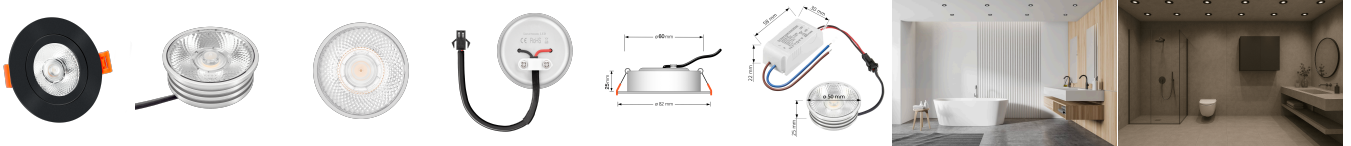

Produktinformationen

Name	Bad LED-Einbaustrahler IP44 25mm flach 230V & DIMMBAR 93 CRI 7W statt 90W 20° schmale Abstrahlung schwarz
Artikelnummer	146872382
Kategorien	Innenbeleuchtung, Flache Einbauleuchten, Dimmbare Einbauleuchten, Außenbeleuchtung, Einbauleuchten, Flache Einbauleuchten, Smart Home, Einbauleuchten, Einbauleuchten für Badezimmer, Einbauleuchten

Produktfotos

Hersteller

Name	luxvenum LED GmbH
Weblink	www.luxvenum.com
Adresse	Am Kreisel West 12, 56814 Faid, Deutschland
WEEE-Reg.-Nr.:	DE 12732366

Technische Daten

Gesamtmaße	82x82x25mm
Lochanschnitt Ø	60-68mm
Spannung (V)	AC 230V
Leistung (W)	7W
Glühbirnenersatz	90W
Dimmbarkeit	Ja
Abstrahlwinkel	20° Reflektor
Lichtleistung	2700K → 450 Lumen, 3000K → 470 Lumen, 4000K → 500 Lumen
Lichtfarbtemperatur (K)	2700K, 3000K, 4000K
Farbwiedergabe (CRI / Ra)	CRI/Ra 93
Schutzklasse (IP)	IP44
Mittlere Lebensdauer	35.000 Std.
Schwenkbar	Nein
Material	Aluminium, Glas

Sockel	ultra flach
Form	rund
Schaltzyklen	> 15.000
Anlaufzeit	< 1,00 Sek.
Zündzeit	< 0,5 Sek.
Farbe	schwarz
Farbkonsistenz	< 6 SDCM
Energieeffizienzklasse	G
Marke / Hersteller	Luxvenum
Herstellergarantie	4 Jahre
Für Möbeleinbau geeignet	Ja