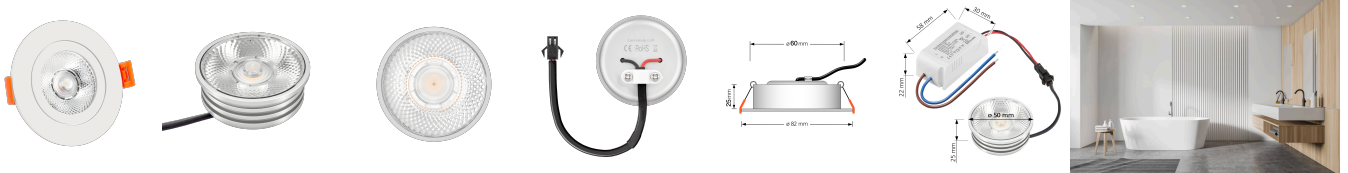

Produktdatenblatt

luxvenum

Produktinformationen

Name	Bad LED-Einbaustrahler IP44 25mm flach 230V & DIMMBAR 93 CRI 7W statt 90W 20° schmale Abstrahlung weiß
Artikelnummer	146872354
Kategorien	Innenbeleuchtung, Flache Einbauleuchten, Dimmbare Einbauleuchten, Außenbeleuchtung, Einbauleuchten, Flache Einbauleuchten, Smart Home, Einbauleuchten, Einbauleuchten für Badezimmer, Einbauleuchten

Produktfotos

Hersteller

Name	luxvenum LED GmbH
Weblink	www.luxvenum.com
Adresse	Am Kreisel West 12, 56814 Faid, Deutschland
WEEE-Reg.-Nr.:	DE 12732366

Technische Daten

Gesamtmaße	82x82x25mm
Lochanschnitt Ø	60-68mm
Spannung (V)	AC 230V
Leistung (W)	7W
Glühbirnenersatz	90W
Dimmbarkeit	Ja
Abstrahlwinkel	20° Reflektor
Lichtleistung	2700K -> 450 Lumen, 3000K -> 470 Lumen, 4000K -> 500 Lumen
Lichtfarbtemperatur (K)	2700K, 3000K, 4000K
Farbwiedergabe (CRI / Ra)	CRI/Ra 93
Schutzklasse (IP)	IP44
Mittlere Lebensdauer	35.000 Std.
Schwenkbar	Nein

Material	Aluminium, Glas
Sockel	ultra flach
Form	rund
Schaltzyklen	> 15.000
Anlaufzeit	< 1,00 Sek.
Zündzeit	< 0,5 Sek.
Farbe	weiß
Farbkonsistenz	< 6 SDCM
Energieeffizienzklasse	G
Marke / Hersteller	Luxvenum