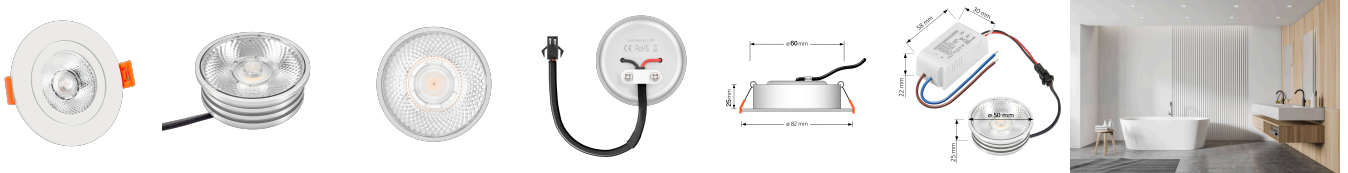

Produktinformationen

Name	Bad LED-Einbaustrahler IP44 | 25mm flach | 230V & DIMMBAR | 93 CRI | 7W statt 90W | 20° schmale Abstrahlung | weiß
Artikelnummer	146872354
Kategorien	Innenbeleuchtung, Flache Einbauleuchten, Dimmbare Einbauleuchten, Außenbeleuchtung, Einbauleuchten, Flache Einbauleuchten, Smart Home, Einbauleuchten, Einbauleuchten für Badezimmer, Einbauleuchten

Produktfotos

Hersteller

Name	luxvenum LED GmbH
Weblink	www.luxvenum.com
Adresse	Am Kreisel West 12, 56814 Faid, Deutschland
WEEE-Reg.-Nr.:	DE 12732366

Technische Daten

Gesamtmaße	82x82x25mm
Lochanschnitt Ø	60-68mm
Spannung (V)	AC 230V
Leistung (W)	7W
Glühbirnenersatz	90W
Dimmbarkeit	Ja
Abstrahlwinkel	20° Reflektor
Lichtleistung	2700K → 450 Lumen, 3000K → 470 Lumen, 4000K → 500 Lumen
Lichtfarbtemperatur (K)	2700K, 3000K, 4000K
Farbwiedergabe (CRI / Ra)	CRI/Ra 93
Schutzklasse (IP)	IP44
Mittlere Lebensdauer	35.000 Std.
Schwenkbar	Nein