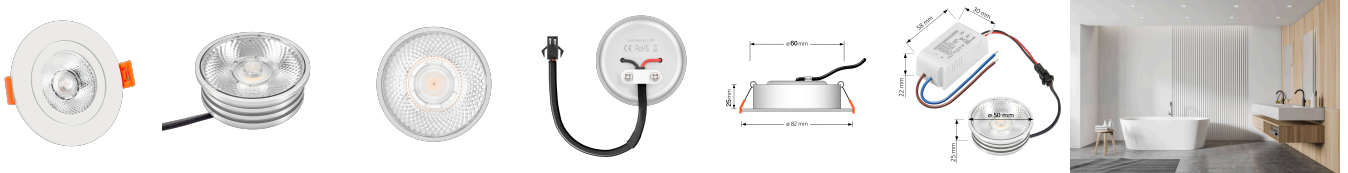

Produktinformationen

Name	Bad LED-Einbaustrahler IP44 25mm flach 230V & DIMMBAR 93 CRI 7W statt 90W 20° schmale Abstrahlung weiß
Artikelnummer	146872354
Kategorien	Innenbeleuchtung, Flache Einbauleuchten, Dimmbare Einbauleuchten, Außenbeleuchtung, Einbauleuchten, Flache Einbauleuchten, Smart Home, Einbauleuchten, Einbauleuchten für Badezimmer, Einbauleuchten

Produktfotos

Hersteller

Name	luxvenum LED GmbH
Weblink	www.luxvenum.com
Adresse	Am Kreisel West 12, 56814 Faid, Deutschland
WEEE-Reg.-Nr.:	DE 12732366

Technische Daten

Gesamtmaße	82x82x25mm
Lochanschnitt Ø	60-68mm
Spannung (V)	AC 230V
Leistung (W)	7W
Glühbirnenersatz	90W
Dimmbarkeit	Ja
Abstrahlwinkel	20° Reflektor
Lichtleistung	2700K → 450 Lumen, 3000K → 470 Lumen, 4000K → 500 Lumen
Lichtfarbtemperatur (K)	2700K, 3000K, 4000K
Farbwiedergabe (CRI / Ra)	CRI/Ra 93
Schutzklasse (IP)	IP44
Mittlere Lebensdauer	35.000 Std.
Schwenkbar	Nein

Material	Aluminium, Glas
Sockel	ultra flach
Form	rund
Schaltzyklen	> 15.000
Anlaufzeit	< 1,00 Sek.
Zündzeit	< 0,5 Sek.
Farbe	weiß
Farbkonsistenz	< 6 SDCM
Energieeffizienzklasse	G
Marke / Hersteller	Luxvenum
Herstellergarantie	4 Jahre