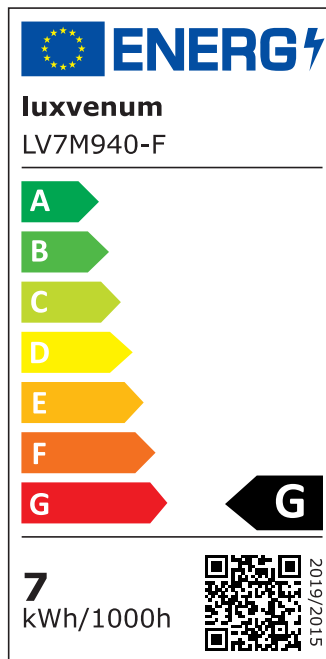

Produktdatenblatt

Produktinformationen

Name	Bad LED-Einbaustrahler IP44 extra flach 25mm 230V DIMMBAR 7W statt 70W Forma Aqua anthrazites Aluminium 120° Milchglas rund 90 CRI
Artikelnummer	189556081950
Kategorien	Außenbeleuchtung, Dimmbare Einbauleuchten, Einbauleuchten, Einbauleuchten, Einbauleuchten für Badezimmer, Flache Einbauleuchten, Flache Einbauleuchten, Innenbeleuchtung, Smart Home

Produktfotos

Hersteller

Name	luxvenum LED GmbH
Weblink	www.luxvenum.com
Adresse	Am Kreisel West 12, 56814 Faid, Deutschland
WEEE-Reg.-Nr.:	DE 12732366

Technische Daten

Gesamtmaße	82x82x25mm
Lochanschnitt Ø	60-68mm
Spannung (V)	AC 230V
Leistung (W)	7W
Glühbirnenersatz	70W
Dimmbarkeit	Ja
Abstrahlwinkel	120° Milchglas
Lichtleistung	2700K → 400 Lumen, 3000K → 420 Lumen, 4000K → 450 Lumen
Lichtfarbtemperatur (K)	2700K, 3000K, 4000K
Farbwiedergabe (CRI / Ra)	CRI/Ra 90
Schutzklasse (IP)	IP44
Mittlere Lebensdauer	35.000 Std.

Schwenkbar	Nein
Material	Aluminium, Glas
Sockel	ultra flach
Form	rund
Schaltzyklen	> 15.000
Anlaufzeit	< 1,00 Sek.
Zündzeit	< 0,5 Sek.
Farbe	anthrazit
Farbkonsistenz	< 6 SDCM
Energieeffizienzklasse	G
Marke / Hersteller	Luxvenum
Herstellergarantie	4 Jahre

EU Energielabels

2700K-Leuchtmittel

3000K-Leuchtmittel

4000K-Leuchtmittel

RoHS