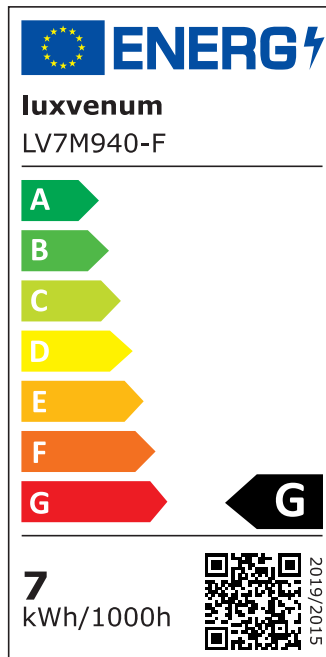

## Produktinformationen

Name	Bad LED-Einbaustrahler IP44 extra flach 25mm 230V DIMMBAR 7W statt 70W Forma Aqua anthrazites Aluminium 120° Milchglas rund 90 CRI
Artikelnummer	189556081950
Kategorien	Innenbeleuchtung, Flache Einbauleuchten, Dimmbare Einbauleuchten, Außenbeleuchtung, Einbauleuchten, Flache Einbauleuchten, Smart Home, Einbauleuchten, Einbauleuchten für Badezimmer, Einbauleuchten

## Technische Daten

Gesamtmaße	82x82x25mm
Lochausschnitt Ø	60-68mm
Spannung (V)	AC 230V
Leistung (W)	7W
Glühbirnenersatz	70W
Dimmbarkeit	Ja
Abstrahlwinkel	120° Milchglas
Lichtleistung	2700K → 400 Lumen, 3000K → 420 Lumen, 4000K → 450 Lumen
Lichtfarbtemperatur (K)	2700K, 3000K, 4000K
Farbwiedergabe (CRI / Ra)	CRI/Ra 90
Schutzklasse (IP)	IP44
Mittlere Lebensdauer	35.000 Std.

Schwenkbar	Nein
Material	Aluminium, Glas
Sockel	ultra flach
Form	rund
Schaltzyklen	> 15.000
Anlaufzeit	< 1,00 Sek.
Zündzeit	< 0,5 Sek.
Farbe	anthrazit
Farbkonsistenz	< 6 SDCM
Energieeffizienzklasse	G
Marke / Hersteller	Luxvenum

## EU Energielabels

2700K-Leuchtmittel

3000K-Leuchtmittel

4000K-Leuchtmittel

RoHS