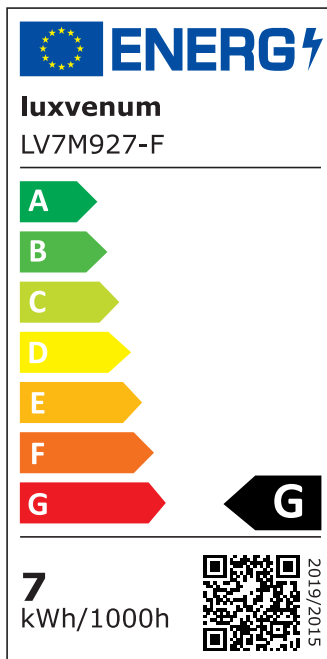

Schwenkbar	Nein
Material	Aluminium, Glas
Sockel	ultra flach
Form	rund
Schaltzyklen	> 15.000
Anlaufzeit	< 1,00 Sek.
Zündzeit	< 0,5 Sek.
Farbe	anthrazit
Farbkonsistenz	< 6 SDCM
Energieeffizienzklasse	G
Marke / Hersteller	Luxvenum
Herstellergarantie	4 Jahre

EU Energielabels

2700K-Leuchtmittel

3000K-Leuchtmittel

4000K-Leuchtmittel

RoHS