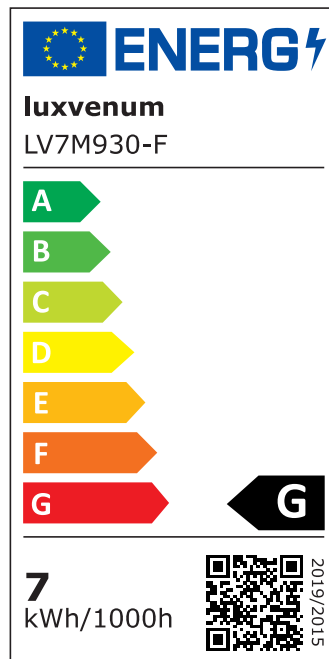

Produktdatenblatt

Produktinformationen

Name	Bad LED-Einbaustrahler IP44 extra flach 25mm 230V DIMMBAR 7W statt 70W Forma Aqua anthrazites Aluminium 120° Milchglas rund 90 CRI
Artikelnummer	189556081950
Kategorien	Außenbeleuchtung, Dimmbare Einbauleuchten, Einbauleuchten, Einbauleuchten, Einbauleuchten für Badezimmer, Flache Einbauleuchten, Flache Einbauleuchten, Innenbeleuchtung, Smart Home

Produktfotos

Hersteller

Name	luxvenum LED GmbH
Weblink	www.luxvenum.com
Adresse	Am Kreisel West 12, 56814 Faid, Deutschland
WEEE-Reg.-Nr.:	DE 12732366

Technische Daten

Gesamtmaße	82x82x25mm
Lochanschnitt Ø	60-68mm
Spannung (V)	AC 230V
Leistung (W)	7W
Glühbirnenersatz	70W
Dimmbarkeit	Ja
Abstrahlwinkel	120° Milchglas
Lichtleistung	2700K → 400 Lumen, 3000K → 420 Lumen, 4000K → 450 Lumen
Lichtfarbtemperatur (K)	2700K, 3000K, 4000K
Farbwiedergabe (CRI / Ra)	CRI/Ra 90
Schutzklasse (IP)	IP44
Mittlere Lebensdauer	35.000 Std.

Schwenkbar	Nein
Material	Aluminium, Glas
Sockel	ultra flach
Form	rund
Schaltzyklen	> 15.000
Anlaufzeit	< 1,00 Sek.
Zündzeit	< 0,5 Sek.
Farbe	anthrazit
Farbkonsistenz	< 6 SDCM
Energieeffizienzklasse	G
Marke / Hersteller	Luxvenum
Herstellergarantie	4 Jahre

EU Energielabels

2700K-Leuchtmittel

3000K-Leuchtmittel

4000K-Leuchtmittel

RoHS