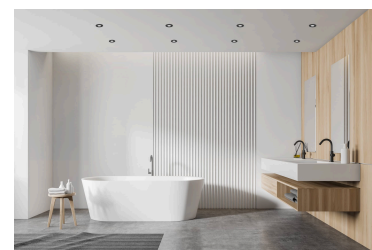

Produktdatenblatt

Produktinformationen

Name	Bad LED-Einbaustrahler IP44 extra flach 25mm 230V DIMMBAR 7W statt 70W Forma Aqua anthrazites Aluminium 120° Milchglas rund 90 CRI
Artikelnummer	189556081950
Kategorien	Außenbeleuchtung, Dimmbare Einbauleuchten, Einbauleuchten, Einbauleuchten, Einbauleuchten für Badezimmer, Flache Einbauleuchten, Flache Einbauleuchten, Innenbeleuchtung, Smart Home

Produktfotos

Hersteller

Name	luxvenum LED GmbH
Weblink	www.luxvenum.com
Adresse	Am Kreisel West 12, 56814 Faid, Deutschland
WEEE-Reg.-Nr.:	DE 12732366

Technische Daten

Gesamtmaße	82x82x25mm
Lochanschnitt Ø	60-68mm
Spannung (V)	AC 230V
Leistung (W)	7W
Glühbirnenersatz	70W
Dimmbarkeit	Ja
Abstrahlwinkel	120° Milchglas
Lichtleistung	2700K → 400 Lumen, 3000K → 420 Lumen, 4000K → 450 Lumen
Lichtfarbtemperatur (K)	2700K, 3000K, 4000K
Farbwiedergabe (CRI / Ra)	CRI/Ra 90
Schutzklasse (IP)	IP44
Mittlere Lebensdauer	35.000 Std.