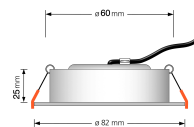

Produktdatenblatt

luxvenum

Produktinformationen

Name	Bad LED-Einbaustrahler IP44 extra flach 25mm 230V DIMMBAR 7W statt 70W Forma Aqua anthrazites Aluminium 120° Milchglas rund 90 CRI
Artikelnummer	189556081950
Kategorien	Innenbeleuchtung, Flache Einbauleuchten, Dimmbare Einbauleuchten, Außenbeleuchtung, Einbauleuchten, Flache Einbauleuchten, Smart Home, Einbauleuchten, Einbauleuchten für Badezimmer, Einbauleuchten

Produktfotos

Hersteller

Name	luxvenum LED GmbH
Weblink	www.luxvenum.com
Adresse	Am Kreisel West 12, 56814 Faid, Deutschland
WEEE-Reg.-Nr.:	DE 12732366

Technische Daten

Gesamtmaße	82x82x25mm
Lochausschnitt Ø	60-68mm
Spannung (V)	AC 230V
Leistung (W)	7W
Glühbirnenersatz	70W
Dimmbarkeit	Ja
Abstrahlwinkel	120° Milchglas
Lichtleistung	2700K → 400 Lumen, 3000K → 420 Lumen, 4000K → 450 Lumen
Lichtfarbtemperatur (K)	2700K, 3000K, 4000K
Farbwiedergabe (CRI / Ra)	CRI/Ra 90
Schutzklasse (IP)	IP44
Mittlere Lebensdauer	35.000 Std.