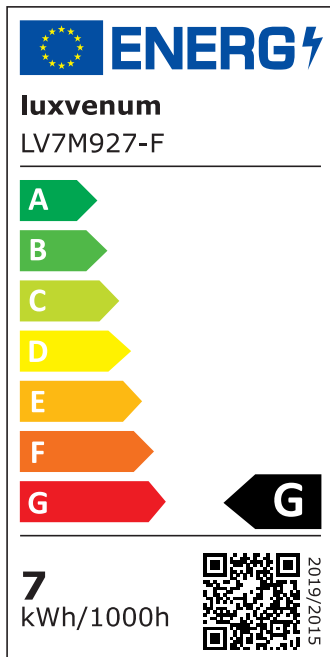

Schwenkbar	Nein
Material	Aluminium, Glas
Sockel	ultra flach
Form	rund
Schaltzyklen	> 15.000
Anlaufzeit	< 1,00 Sek.
Zündzeit	< 0,5 Sek.
Farbe	anthrazit
Farbkonsistenz	< 6 SDCM
Energieeffizienzklasse	G
Marke / Hersteller	Luxvenum

EU Energielabels

2700K-Leuchtmittel