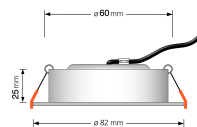

Produktfotos

Hersteller

Name	luxvenum LED GmbH
Weblink	www.luxvenum.com
Adresse	Am Kreisel West 12, 56814 Faid, Deutschland
WEEE-Reg.-Nr.:	DE 12732366

Technische Daten

Gesamtmaße	82x82x25mm
Lochanschnitt Ø	60-68mm
Spannung (V)	AC 230V
Leistung (W)	7W
Glühbirnenersatz	70W
Dimmbarkeit	Ja
Abstrahlwinkel	120° Milchglas
Lichtleistung	2700K → 400 Lumen, 3000K → 420 Lumen, 4000K → 450 Lumen
Lichtfarbtemperatur (K)	2700K, 3000K, 4000K
Farbwiedergabe (CRI / Ra)	CRI/Ra 90
Schutzklasse (IP)	IP44
Mittlere Lebensdauer	35.000 Std.