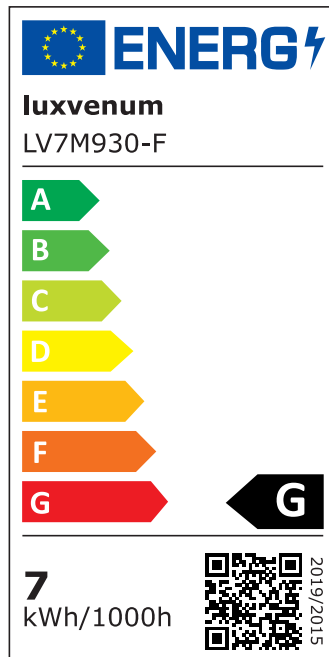

## Produktinformationen

Name	Bad LED-Einbaustrahler IP44 extra flach 25mm 230V DIMMBAR 7W statt 70W Forma Aqua anthrazites Aluminium 120° Milchglas rund 90 CRI
Artikelnummer	189556081950
Kategorien	Innenbeleuchtung, Flache Einbauleuchten, Dimmbare Einbauleuchten, Außenbeleuchtung, Einbauleuchten, Flache Einbauleuchten, Smart Home, Einbauleuchten, Einbauleuchten für Badezimmer, Einbauleuchten

## Technische Daten

Gesamtmaße	82x82x25mm
Lochausschnitt Ø	60-68mm
Spannung (V)	AC 230V
Leistung (W)	7W
Glühbirnenersatz	70W
Dimmbarkeit	Ja
Abstrahlwinkel	120° Milchglas
Lichtleistung	2700K → 400 Lumen, 3000K → 420 Lumen, 4000K → 450 Lumen
Lichtfarbtemperatur (K)	2700K, 3000K, 4000K
Farbwiedergabe (CRI / Ra)	CRI/Ra 90
Schutzklasse (IP)	IP44
Mittlere Lebensdauer	35.000 Std.

Schwenkbar	Nein
Material	Aluminium, Glas
Sockel	ultra flach
Form	rund
Schaltzyklen	> 15.000
Anlaufzeit	< 1,00 Sek.
Zündzeit	< 0,5 Sek.
Farbe	anthrazit
Farbkonsistenz	< 6 SDCM
Energieeffizienzklasse	G
Marke / Hersteller	Luxvenum

## EU Energielabels

2700K-Leuchtmittel

3000K-Leuchtmittel

4000K-Leuchtmittel

RoHS