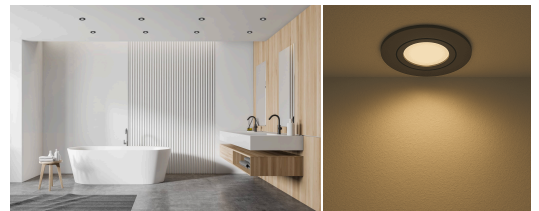

Produktdatenblatt

luxvenum

Produktinformationen

Name	Bad LED-Einbaustrahler IP44 extra flach 25mm 230V DIMMBAR 7W statt 70W Forma Aqua anthrazites Aluminium 120° Milchglas rund 90 CRI
Artikelnummer	189556081950
Kategorien	Innenbeleuchtung, Flache Einbauleuchten, Dimmbare Einbauleuchten, Außenbeleuchtung, Einbauleuchten, Flache Einbauleuchten, Smart Home, Einbauleuchten, Einbauleuchten für Badezimmer, Einbauleuchten

Produktfotos

Hersteller

Name	luxvenum LED GmbH
Weblink	www.luxvenum.com
Adresse	Am Kreisel West 12, 56814 Faid, Deutschland
WEEE-Reg.-Nr.:	DE 12732366

Technische Daten

Gesamtmaße	82x82x25mm
Lochanschnitt Ø	60-68mm
Spannung (V)	AC 230V
Leistung (W)	7W
Glühbirnenersatz	70W
Dimmbarkeit	Ja
Abstrahlwinkel	120° Milchglas
Lichtleistung	2700K → 400 Lumen, 3000K → 420 Lumen, 4000K → 450 Lumen
Lichtfarbtemperatur (K)	2700K, 3000K, 4000K
Farbwiedergabe (CRI / Ra)	CRI/Ra 90
Schutzklasse (IP)	IP44
Mittlere Lebensdauer	35.000 Std.
Schwenkbar	Nein

Material	Aluminium, Glas
Sockel	ultra flach
Form	rund
Schaltzyklen	> 15.000
Anlaufzeit	< 1,00 Sek.
Zündzeit	< 0,5 Sek.
Farbe	anthrazit
Farbkonsistenz	< 6 SDCM
Energieeffizienzklasse	G
Marke / Hersteller	Luxvenum
Herstellergarantie	4 Jahre
Für Möbeleinbau geeignet	Ja