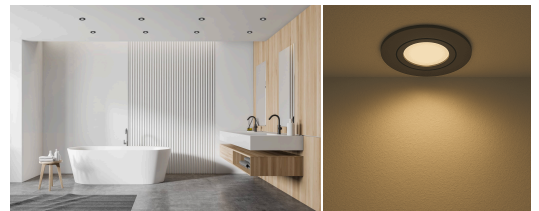

Produktdatenblatt

luxvenum

Produktinformationen

Name	Bad LED-Einbaustrahler IP44 extra flach 25mm 230V DIMMBAR 7W statt 70W Forma Aqua anthrazites Aluminium 120° Milchglas rund 90 CRI
Artikelnummer	189556081950
Kategorien	Innenbeleuchtung, Flache Einbauleuchten, Dimmbare Einbauleuchten, Außenbeleuchtung, Einbauleuchten, Flache Einbauleuchten, Smart Home, Einbauleuchten, Einbauleuchten für Badezimmer, Einbauleuchten

Produktfotos

Hersteller

Name	luxvenum LED GmbH
Weblink	www.luxvenum.com
Adresse	Am Kreisel West 12, 56814 Faid, Deutschland
WEEE-Reg.-Nr.:	DE 12732366

Technische Daten

Gesamtmaße	82x82x25mm
Lochdurchschnitt Ø	60-68mm
Spannung (V)	AC 230V
Leistung (W)	7W
Glühbirnenersatz	70W
Dimmbarkeit	Ja
Abstrahlwinkel	120° Milchglas
Lichtleistung	2700K → 400 Lumen, 3000K → 420 Lumen, 4000K → 450 Lumen
Lichtfarbtemperatur (K)	2700K, 3000K, 4000K
Farbwiedergabe (CRI / Ra)	CRI/Ra 90
Schutzklasse (IP)	IP44
Mittlere Lebensdauer	35.000 Std.
Schwenkbar	Nein

Material	Aluminium, Glas
Sockel	ultra flach
Form	rund
Schaltzyklen	> 15.000
Anlaufzeit	< 1,00 Sek.
Zündzeit	< 0,5 Sek.
Farbe	anthrazit
Farbkonsistenz	< 6 SDCM
Energieeffizienzklasse	G
Marke / Hersteller	Luxvenum
Herstellergarantie	4 Jahre