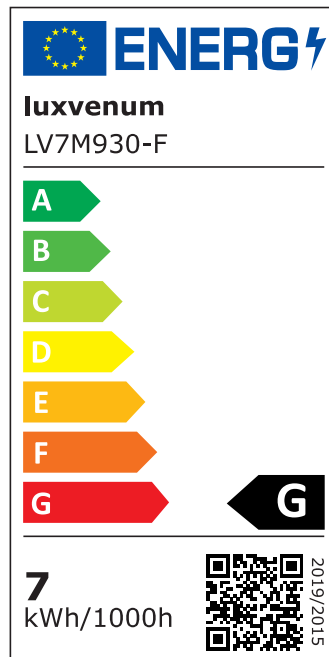

Produktdatenblatt

Produktinformationen

Name	Bad LED-Einbaustrahler IP44 extra flach 25mm 230V DIMMBAR 7W statt 70W Forma Aqua Chrom-poliertes Aluminium 120° Milchglas rund 90 CRI
Artikelnummer	18956987995605
Kategorien	Innenbeleuchtung, Flache Einbauleuchten, Dimmbare Einbauleuchten, Außenbeleuchtung, Einbauleuchten, Flache Einbauleuchten, Smart Home, Einbauleuchten, Einbauleuchten für Badezimmer, Einbauleuchten

Produktfotos

Hersteller

Name	luxvenum LED GmbH
Weblink	www.luxvenum.com
Adresse	Am Kreisel West 12, 56814 Faid, Deutschland
WEEE-Reg.-Nr.:	DE 12732366

Technische Daten

Gesamtmaße	82x82x25mm
Lochausschnitt Ø	60-68mm
Spannung (V)	AC 230V
Leistung (W)	7W
Glühbirnenersatz	70W
Dimmbarkeit	Ja
Abstrahlwinkel	120° Milchglas
Lichtleistung	2700K → 400 Lumen, 3000K → 420 Lumen, 4000K → 450 Lumen
Lichtfarbtemperatur (K)	2700K, 3000K, 4000K
Farbwiedergabe (CRI / Ra)	CRI/Ra 90

Schutzklasse (IP)	IP44
Mittlere Lebensdauer	35.000 Std.
Schwenkbar	Nein
Material	Aluminium, Glas
Sockel	ultra flach
Form	rund
Schaltzyklen	> 15.000
Anlaufzeit	< 1,00 Sek.
Zündzeit	< 0,5 Sek.
Farbe	chrom-poliert
Farbkonsistenz	< 6 SDCM
Energieeffizienzklasse	G
Marke / Hersteller	Luxvenum
Herstellergarantie	4 Jahre

EU Energielabels

2700K-Leuchtmittel

3000K-Leuchtmittel

4000K-Leuchtmittel

RoHS