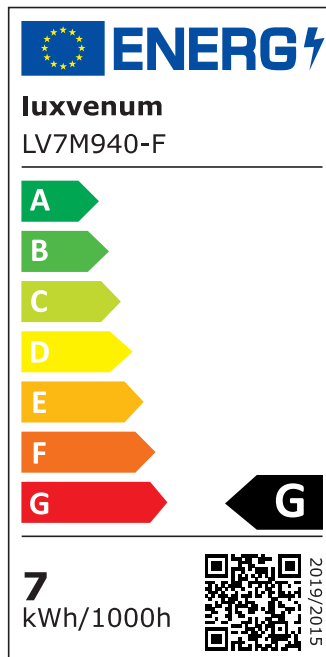

Produktdatenblatt

Produktinformationen

Name	Bad LED-Einbaustrahler IP44 extra flach 25mm 230V DIMMBAR 7W statt 70W Forma Aqua Chrom-poliertes Aluminium 120° Milchglas rund 90 CRI
Artikelnummer	18956987995605
Kategorien	Innenbeleuchtung, Flache Einbauleuchten, Dimmbare Einbauleuchten, Außenbeleuchtung, Einbauleuchten, Flache Einbauleuchten, Smart Home, Einbauleuchten, Einbauleuchten für Badezimmer, Einbauleuchten

Produktfotos

Hersteller

Name	luxvenum LED GmbH
Weblink	www.luxvenum.com
Adresse	Am Kreisel West 12, 56814 Faid, Deutschland
WEEE-Reg.-Nr.:	DE 12732366

Technische Daten

Gesamtmaße	82x82x25mm
Lochausschnitt Ø	60-68mm
Spannung (V)	AC 230V
Leistung (W)	7W
Glühbirnenersatz	70W
Dimmbarkeit	Ja
Abstrahlwinkel	120° Milchglas
Lichtleistung	2700K → 400 Lumen, 3000K → 420 Lumen, 4000K → 450 Lumen
Lichtfarbtemperatur (K)	2700K, 3000K, 4000K
Farbwiedergabe (CRI / Ra)	CRI/Ra 90

Schutzklasse (IP)	IP44
Mittlere Lebensdauer	35.000 Std.
Schwenkbar	Nein
Material	Aluminium, Glas
Sockel	ultra flach
Form	rund
Schaltzyklen	> 15.000
Anlaufzeit	< 1,00 Sek.
Zündzeit	< 0,5 Sek.
Farbe	chrom-poliert
Farbkonsistenz	< 6 SDCM
Energieeffizienzklasse	G
Marke / Hersteller	Luxvenum
Herstellergarantie	4 Jahre

EU Energielabels

2700K-Leuchtmittel

3000K-Leuchtmittel

4000K-Leuchtmittel

RoHS