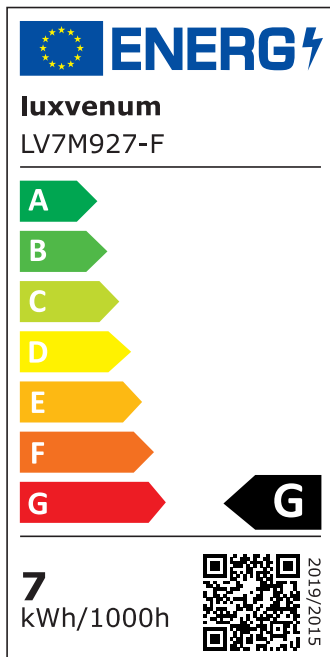

Schutzklasse (IP)	IP44
Mittlere Lebensdauer	35.000 Std.
Schwenkbar	Nein
Material	Aluminium, Glas
Sockel	ultra flach
Form	rund
Schaltzyklen	> 15.000
Anlaufzeit	< 1,00 Sek.
Zündzeit	< 0,5 Sek.
Farbe	chrom-poliert
Farbkonsistenz	< 6 SDCM
Energieeffizienzklasse	G
Marke / Hersteller	Luxvenum
Herstellergarantie	4 Jahre

EU Energielabels

2700K-Leuchtmittel