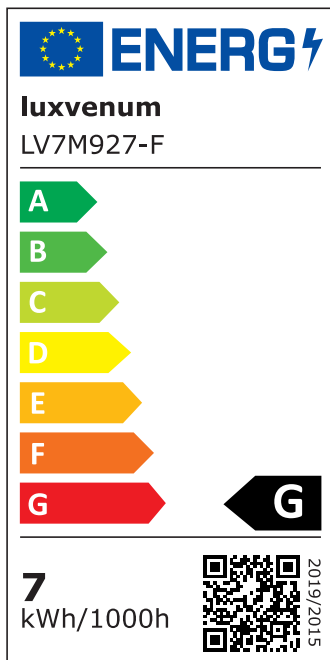

Schutzklasse (IP)	IP44
Mittlere Lebensdauer	35.000 Std.
Schwenkbar	Nein
Material	Aluminium, Glas
Sockel	ultra flach
Form	rund
Schaltzyklen	> 15.000
Anlaufzeit	< 1,00 Sek.
Zündzeit	< 0,5 Sek.
Farbe	chrom-poliert
Farbkonsistenz	< 6 SDCM
Energieeffizienzklasse	G
Marke / Hersteller	Luxvenum

EU Energielabels

2700K-Leuchtmittel