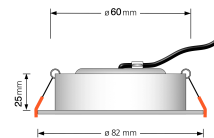

Produktdatenblatt

luxvenum

Produktinformationen

Name	Bad LED-Einbaustrahler IP44 extra flach 25mm 230V DIMMBAR 7W statt 70W Forma Aqua Chrom-poliertes Aluminium 120° Milchglas rund 90 CRI
Artikelnummer	18956987995605
Kategorien	Innenbeleuchtung, Flache Einbauleuchten, Dimmbare Einbauleuchten, Außenbeleuchtung, Einbauleuchten, Flache Einbauleuchten, Smart Home, Einbauleuchten, Einbauleuchten für Badezimmer, Einbauleuchten

Produktfotos

Hersteller

Name	luxvenum LED GmbH
Weblink	www.luxvenum.com
Adresse	Am Kreisel West 12, 56814 Faid, Deutschland
WEEE-Reg.-Nr.:	DE 12732366

Technische Daten

Gesamtmaße	82x82x25mm
Lochanschnitt Ø	60-68mm
Spannung (V)	AC 230V
Leistung (W)	7W
Glühbirnenersatz	70W
Dimmbarkeit	Ja
Abstrahlwinkel	120° Milchglas
Lichtleistung	2700K → 400 Lumen, 3000K → 420 Lumen, 4000K → 450 Lumen
Lichtfarbtemperatur (K)	2700K, 3000K, 4000K
Farbwiedergabe (CRI / Ra)	CRI/Ra 90
Schutzklasse (IP)	IP44