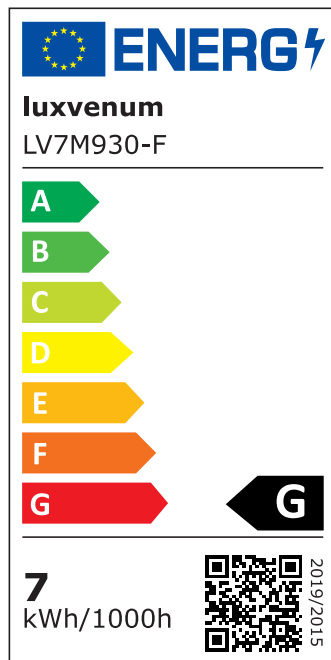

3000K-Leuchtmittel