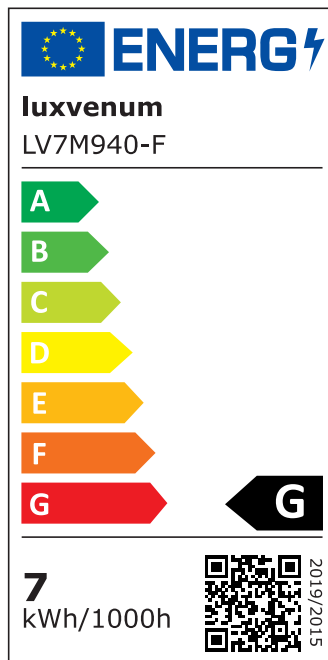

Produktdatenblatt

luxvenum

Produktinformationen

Name	Bad LED-Einbaustrahler IP44 extra flach 25mm 230V DIMMBAR 7W statt 70W Forma Aqua Chrom-poliertes Aluminium 120° Milchglas rund 90 CRI
Artikelnummer	18956987995605
Kategorien	Innenbeleuchtung, Flache Einbauleuchten, Dimmbare Einbauleuchten, Außenbeleuchtung, Einbauleuchten, Flache Einbauleuchten, Smart Home, Einbauleuchten, Einbauleuchten für Badezimmer, Einbauleuchten

Produktfotos

Hersteller

Name	luxvenum LED GmbH
Weblink	www.luxvenum.com
Adresse	Am Kreisel West 12, 56814 Faid, Deutschland
WEEE-Reg.-Nr.:	DE 12732366

Technische Daten

Gesamtmaße	82x82x25mm
Lochausschnitt Ø	60-68mm
Spannung (V)	AC 230V
Leistung (W)	7W
Glühbirnenersatz	70W
Dimmbarkeit	Ja
Abstrahlwinkel	120° Milchglas
Lichtleistung	2700K → 400 Lumen, 3000K → 420 Lumen, 4000K → 450 Lumen
Lichtfarbtemperatur (K)	2700K, 3000K, 4000K
Farbwiedergabe (CRI / Ra)	CRI/Ra 90

Schutzklasse (IP)	IP44
Mittlere Lebensdauer	35.000 Std.
Schwenkbar	Nein
Material	Aluminium, Glas
Sockel	ultra flach
Form	rund
Schaltzyklen	> 15.000
Anlaufzeit	< 1,00 Sek.
Zündzeit	< 0,5 Sek.
Farbe	chrom-poliert
Farbkonsistenz	< 6 SDCM
Energieeffizienzklasse	G
Marke / Hersteller	Luxvenum

EU Energielabels

2700K-Leuchtmittel

3000K-Leuchtmittel

4000K-Leuchtmittel

RoHS