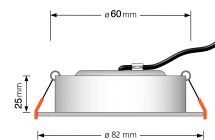

Produktdatenblatt

luxvenum

Produktinformationen

Name	Bad LED-Einbaustrahler IP44 extra flach 25mm 230V DIMMBAR 7W statt 70W Forma Aqua Chrom-poliertes Aluminium 120° Milchglas rund 90 CRI
Artikelnummer	18956987995605
Kategorien	Innenbeleuchtung, Flache Einbauleuchten, Dimmbare Einbauleuchten, Außenbeleuchtung, Einbauleuchten, Flache Einbauleuchten, Smart Home, Einbauleuchten, Einbauleuchten für Badezimmer, Einbauleuchten

Produktfotos

Hersteller

Name	luxvenum LED GmbH
Weblink	www.luxvenum.com
Adresse	Am Kreisel West 12, 56814 Faid, Deutschland
WEEE-Reg.-Nr.:	DE 12732366

Technische Daten

Gesamtmaße	82x82x25mm
Lochanschnitt Ø	60-68mm
Spannung (V)	AC 230V
Leistung (W)	7W
Glühbirnenersatz	70W
Dimmbarkeit	Ja
Abstrahlwinkel	120° Milchglas
Lichtleistung	2700K → 400 Lumen, 3000K → 420 Lumen, 4000K → 450 Lumen
Lichtfarbtemperatur (K)	2700K, 3000K, 4000K
Farbwiedergabe (CRI / Ra)	CRI/Ra 90
Schutzklasse (IP)	IP44