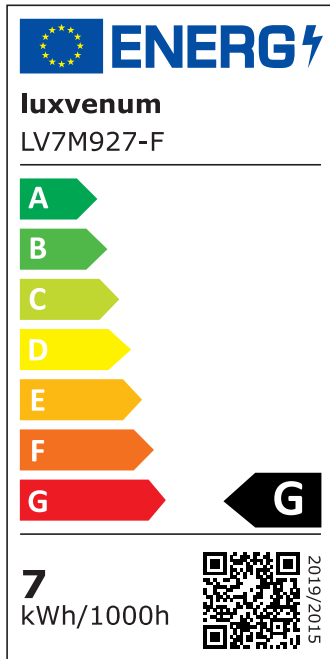

Produktdatenblatt

luxvenum

Produktinformationen

Name	Bad LED-Einbaustrahler IP44 extra flach 25mm 230V DIMMBAR 7W statt 70W Forma Aqua Eisen-gebürstetes Aluminium 120° Milchglas rund
Artikelnummer	1895905605980562
Kategorien	Innenbeleuchtung, Flache Einbauleuchten, Dimmbare Einbauleuchten, Außenbeleuchtung, Einbauleuchten, Flache Einbauleuchten, Smart Home, Einbauleuchten, Einbauleuchten für Badezimmer, Einbauleuchten

Produktfotos

Hersteller

Name	luxvenum LED GmbH
Weblink	www.luxvenum.com
Adresse	Am Kreisel West 12, 56814 Faid, Deutschland
WEEE-Reg.-Nr.:	DE 12732366

Technische Daten

Gesamtmaße	82x82x25mm
Lochausschnitt Ø	60-68mm
Spannung (V)	AC 230V
Leistung (W)	7W
Glühbirnenersatz	70W
Dimmbarkeit	Ja
Abstrahlwinkel	120° Milchglas
Lichtleistung	2700K → 400 Lumen, 3000K → 420 Lumen, 4000K → 450 Lumen
Lichtfarbtemperatur (K)	2700K, 3000K, 4000K
Farbwiedergabe (CRI / Ra)	CRI/Ra 90

Schutzklasse (IP)	IP44
Mittlere Lebensdauer	35.000 Std.
Schwenkbar	Nein
Material	Aluminium, Glas
Sockel	ultra flach
Form	rund
Schaltzyklen	> 15.000
Anlaufzeit	< 1,00 Sek.
Zündzeit	< 0,5 Sek.
Farbe	Eisen-gebürstet
Farbkonsistenz	< 6 SDCM
Energieeffizienzklasse	G
Marke / Hersteller	Luxvenum

EU Energielabels

2700K-Leuchtmittel

3000K-Leuchtmittel

4000K-Leuchtmittel

RoHS