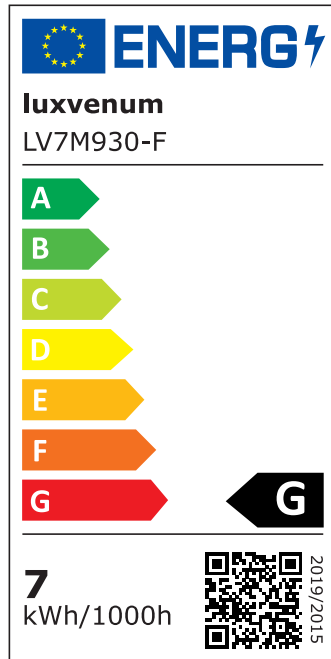

Produktdatenblatt

luxvenum

Produktinformationen

Name	Bad LED-Einbaustrahler IP44 extra flach 25mm 230V DIMMBAR 7W statt 70W Forma Aqua Eisen-gebürstetes Aluminium 120° Milchglas rund
Artikelnummer	1895905605980562
Kategorien	Innenbeleuchtung, Flache Einbauleuchten, Dimmbare Einbauleuchten, Außenbeleuchtung, Einbauleuchten, Flache Einbauleuchten, Smart Home, Einbauleuchten, Einbauleuchten für Badezimmer, Einbauleuchten

Produktfotos

Hersteller

Name	luxvenum LED GmbH
Weblink	www.luxvenum.com
Adresse	Am Kreisel West 12, 56814 Faid, Deutschland
WEEE-Reg.-Nr.:	DE 12732366

Technische Daten

Gesamtmaße	82x82x25mm
Lochausschnitt Ø	60-68mm
Spannung (V)	AC 230V
Leistung (W)	7W
Glühbirnenersatz	70W
Dimmbarkeit	Ja
Abstrahlwinkel	120° Milchglas
Lichtleistung	2700K → 400 Lumen, 3000K → 420 Lumen, 4000K → 450 Lumen
Lichtfarbtemperatur (K)	2700K, 3000K, 4000K
Farbwiedergabe (CRI / Ra)	CRI/Ra 90

Schutzklasse (IP)	IP44
Mittlere Lebensdauer	35.000 Std.
Schwenkbar	Nein
Material	Aluminium, Glas
Sockel	ultra flach
Form	rund
Schaltzyklen	> 15.000
Anlaufzeit	< 1,00 Sek.
Zündzeit	< 0,5 Sek.
Farbe	Eisen-gebürstet
Farbkonsistenz	< 6 SDCM
Energieeffizienzklasse	G
Marke / Hersteller	Luxvenum

EU Energielabels

2700K-Leuchtmittel

3000K-Leuchtmittel

4000K-Leuchtmittel

RoHS