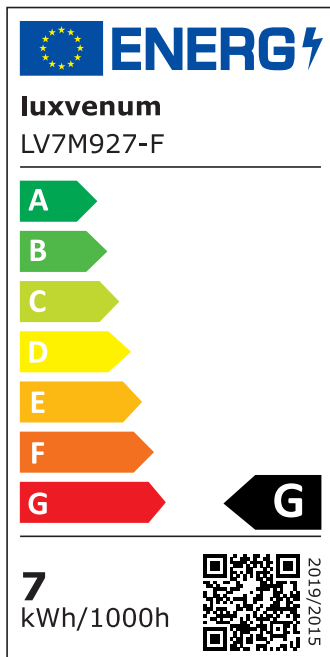

Schutzklasse (IP)	IP44
Mittlere Lebensdauer	35.000 Std.
Schwenkbar	Nein
Material	Aluminium, Glas
Sockel	ultra flach
Form	rund
Schaltzyklen	> 15.000
Anlaufzeit	< 1,00 Sek.
Zündzeit	< 0,5 Sek.
Farbe	Eisen-gebürstet
Farbkonsistenz	< 6 SDCM
Energieeffizienzklasse	G
Marke / Hersteller	Luxvenum
Herstellergarantie	4 Jahre

EU Energielabels

2700K-Leuchtmittel