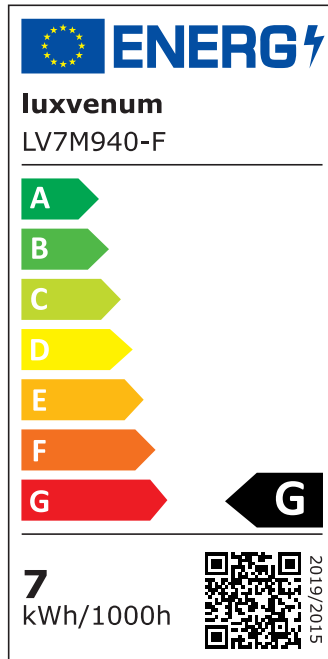

Produktdatenblatt

luxvenum

Produktinformationen

Name	Bad LED-Einbaustrahler IP44 extra flach 25mm 230V DIMMBAR 7W statt 70W Forma Aqua Eisen-gebürstetes Aluminium 120° Milchglas rund
Artikelnummer	1895905605980562
Kategorien	Innenbeleuchtung, Flache Einbauleuchten, Dimmbare Einbauleuchten, Außenbeleuchtung, Einbauleuchten, Flache Einbauleuchten, Smart Home, Einbauleuchten, Einbauleuchten für Badezimmer, Einbauleuchten

Produktfotos

Hersteller

Name	luxvenum LED GmbH
Weblink	www.luxvenum.com
Adresse	Am Kreisel West 12, 56814 Faid, Deutschland
WEEE-Reg.-Nr.:	DE 12732366

Technische Daten

Gesamtmaße	82x82x25mm
Lochausschnitt Ø	60-68mm
Spannung (V)	AC 230V
Leistung (W)	7W
Glühbirnenersatz	70W
Dimmbarkeit	Ja
Abstrahlwinkel	120° Milchglas
Lichtleistung	2700K → 400 Lumen, 3000K → 420 Lumen, 4000K → 450 Lumen
Lichtfarbtemperatur (K)	2700K, 3000K, 4000K
Farbwiedergabe (CRI / Ra)	CRI/Ra 90

Schutzklasse (IP)	IP44
Mittlere Lebensdauer	35.000 Std.
Schwenkbar	Nein
Material	Aluminium, Glas
Sockel	ultra flach
Form	rund
Schaltzyklen	> 15.000
Anlaufzeit	< 1,00 Sek.
Zündzeit	< 0,5 Sek.
Farbe	Eisen-gebürstet
Farbkonsistenz	< 6 SDCM
Energieeffizienzklasse	G
Marke / Hersteller	Luxvenum

EU Energielabels

2700K-Leuchtmittel

3000K-Leuchtmittel

4000K-Leuchtmittel

RoHS