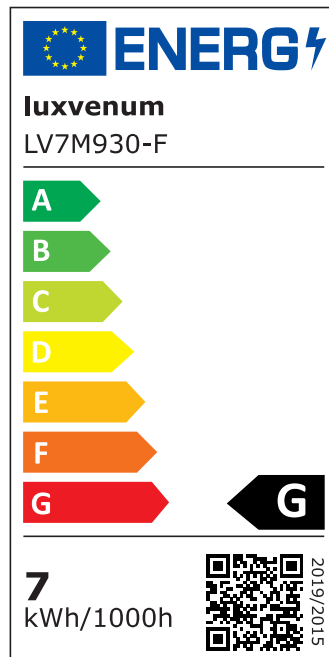

Produktdatenblatt

Produktinformationen

Name	Bad LED-Einbaustrahler IP44 extra flach 25mm 230V DIMMBAR 7W statt 70W Forma Aqua Eisen-gebürstetes Aluminium 120° Milchglas rund
Artikelnummer	1895905605980562
Kategorien	Außenbeleuchtung, Dimmbare Einbauleuchten, Einbauleuchten, Einbauleuchten, Einbauleuchten für Badezimmer, Flache Einbauleuchten, Flache Einbauleuchten, Innenbeleuchtung, Smart Home

Produktfotos

Hersteller

Name	luxvenum LED GmbH
Weblink	www.luxvenum.com
Adresse	Am Kreisel West 12, 56814 Faid, Deutschland
WEEE-Reg.-Nr.:	DE 12732366

Technische Daten

Gesamtmaße	82x82x25mm
Lochausschnitt Ø	60-68mm
Spannung (V)	AC 230V
Leistung (W)	7W
Glühbirnenersatz	70W
Dimmbarkeit	Ja
Abstrahlwinkel	120° Milchglas
Lichtleistung	2700K → 400 Lumen, 3000K → 420 Lumen, 4000K → 450 Lumen
Lichtfarbtemperatur (K)	2700K, 3000K, 4000K
Farbwiedergabe (CRI / Ra)	CRI/Ra 90

Schutzklasse (IP)	IP44
Mittlere Lebensdauer	35.000 Std.
Schwenkbar	Nein
Material	Aluminium, Glas
Sockel	ultra flach
Form	rund
Schaltzyklen	> 15.000
Anlaufzeit	< 1,00 Sek.
Zündzeit	< 0,5 Sek.
Farbe	Eisen-gebürstet
Farbkonsistenz	< 6 SDCM
Energieeffizienzklasse	G
Marke / Hersteller	Luxvenum
Herstellergarantie	4 Jahre

EU Energielabels

2700K-Leuchtmittel

3000K-Leuchtmittel

4000K-Leuchtmittel

RoHS