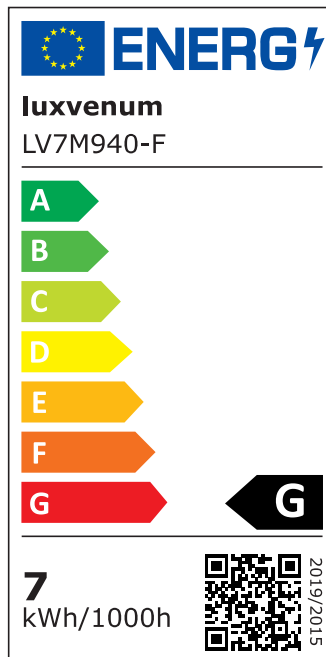

Produktdatenblatt

Produktinformationen

Name	Bad LED-Einbaustrahler IP44 extra flach 25mm 230V DIMMBAR 7W statt 70W Forma Aqua Eisen-gebürstetes Aluminium 120° Milchglas rund
Artikelnummer	1895905605980562
Kategorien	Außenbeleuchtung, Dimmbare Einbauleuchten, Einbauleuchten, Einbauleuchten, Einbauleuchten für Badezimmer, Flache Einbauleuchten, Flache Einbauleuchten, Innenbeleuchtung, Smart Home

Produktfotos

Hersteller

Name	luxvenum LED GmbH
Weblink	www.luxvenum.com
Adresse	Am Kreisel West 12, 56814 Faid, Deutschland
WEEE-Reg.-Nr.:	DE 12732366

Technische Daten

Gesamtmaße	82x82x25mm
Lochausschnitt Ø	60-68mm
Spannung (V)	AC 230V
Leistung (W)	7W
Glühbirnenersatz	70W
Dimmbarkeit	Ja
Abstrahlwinkel	120° Milchglas
Lichtleistung	2700K → 400 Lumen, 3000K → 420 Lumen, 4000K → 450 Lumen
Lichtfarbtemperatur (K)	2700K, 3000K, 4000K
Farbwiedergabe (CRI / Ra)	CRI/Ra 90

Schutzklasse (IP)	IP44
Mittlere Lebensdauer	35.000 Std.
Schwenkbar	Nein
Material	Aluminium, Glas
Sockel	ultra flach
Form	rund
Schaltzyklen	> 15.000
Anlaufzeit	< 1,00 Sek.
Zündzeit	< 0,5 Sek.
Farbe	Eisen-gebürstet
Farbkonsistenz	< 6 SDCM
Energieeffizienzklasse	G
Marke / Hersteller	Luxvenum
Herstellergarantie	4 Jahre

EU Energielabels

2700K-Leuchtmittel

3000K-Leuchtmittel

4000K-Leuchtmittel

RoHS