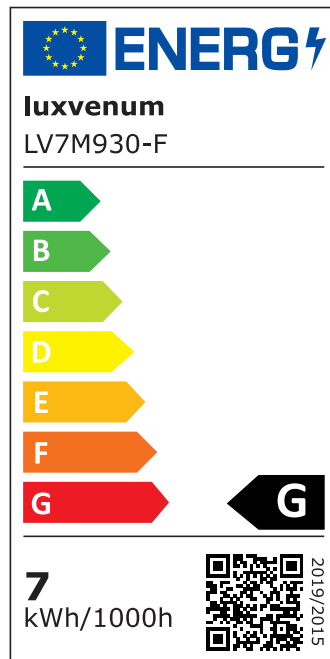

Produktdatenblatt

Produktinformationen

Name	Bad LED-Einbaustrahler IP44 extra flach 25mm 230V DIMMBAR 7W statt 70W Forma Aqua matt-geschliffenes Aluminium 120° Milchglas rund 90 CRI
Artikelnummer	48915605065605189
Kategorien	Außenbeleuchtung, Dimmbare Einbauleuchten, Einbauleuchten, Einbauleuchten, Einbauleuchten für Badezimmer, Flache Einbauleuchten, Flache Einbauleuchten, Innenbeleuchtung, Smart Home

Produktfotos

Hersteller

Name	luxvenum LED GmbH
Weblink	www.luxvenum.com
Adresse	Am Kreisel West 12, 56814 Faid, Deutschland
WEEE-Reg.-Nr.:	DE 12732366

Technische Daten

Gesamtmaße	82x82x25mm
Lochausschnitt Ø	60-68mm
Spannung (V)	AC 230V
Leistung (W)	7W
Glühbirnenersatz	70W
Dimmbarkeit	Ja
Abstrahlwinkel	120° Milchglas
Lichtleistung	2700K → 400 Lumen, 3000K → 420 Lumen, 4000K → 450 Lumen
Lichtfarbtemperatur (K)	2700K, 3000K, 4000K
Farbwiedergabe (CRI / Ra)	CRI/Ra 90

Schutzklasse (IP)	IP44
Mittlere Lebensdauer	35.000 Std.
Schwenkbar	Nein
Material	Aluminium, Glas
Sockel	ultra flach
Form	rund
Schaltzyklen	> 15.000
Anlaufzeit	< 1,00 Sek.
Zündzeit	< 0,5 Sek.
Farbe	matt-geschliffen
Farbkonsistenz	< 6 SDCM
Energieeffizienzklasse	G
Marke / Hersteller	Luxvenum
Herstellergarantie	4 Jahre

EU Energielabels

2700K-Leuchtmittel

3000K-Leuchtmittel

4000K-Leuchtmittel

RoHS