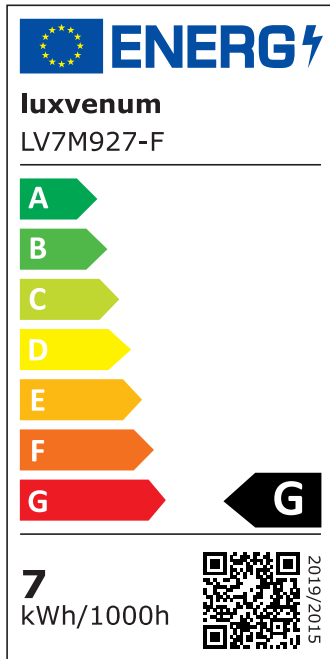

Produktdatenblatt

luxvenum

Produktinformationen

Name	Bad LED-Einbaustrahler IP44 extra flach 25mm 230V DIMMBAR 7W statt 70W Forma Aqua matt-geschliffenes Aluminium 120° Milchglas rund 90 CRI
Artikelnummer	48915605065605189
Kategorien	Innenbeleuchtung, Flache Einbauleuchten, Dimmbare Einbauleuchten, Außenbeleuchtung, Einbauleuchten, Flache Einbauleuchten, Smart Home, Einbauleuchten, Einbauleuchten für Badezimmer, Einbauleuchten

Produktfotos

Hersteller

Name	luxvenum LED GmbH
Weblink	www.luxvenum.com
Adresse	Am Kreisel West 12, 56814 Faid, Deutschland
WEEE-Reg.-Nr.:	DE 12732366

Technische Daten

Gesamtmaße	82x82x25mm
Lochanschnitt Ø	60-68mm
Spannung (V)	AC 230V
Leistung (W)	7W
Glühbirnenersatz	70W
Dimmbarkeit	Ja
Abstrahlwinkel	120° Milchglas
Lichtleistung	2700K → 400 Lumen, 3000K → 420 Lumen, 4000K → 450 Lumen
Lichtfarbtemperatur (K)	2700K, 3000K, 4000K
Farbwiedergabe (CRI / Ra)	CRI/Ra 90

Schutzklasse (IP)	IP44
Mittlere Lebensdauer	35.000 Std.
Schwenkbar	Nein
Material	Aluminium, Glas
Sockel	ultra flach
Form	rund
Schaltzyklen	> 15.000
Anlaufzeit	< 1,00 Sek.
Zündzeit	< 0,5 Sek.
Farbe	matt-geschliffen
Farbkonsistenz	< 6 SDCM
Energieeffizienzklasse	G
Marke / Hersteller	Luxvenum

EU Energielabels

2700K-Leuchtmittel

3000K-Leuchtmittel

4000K-Leuchtmittel

RoHS