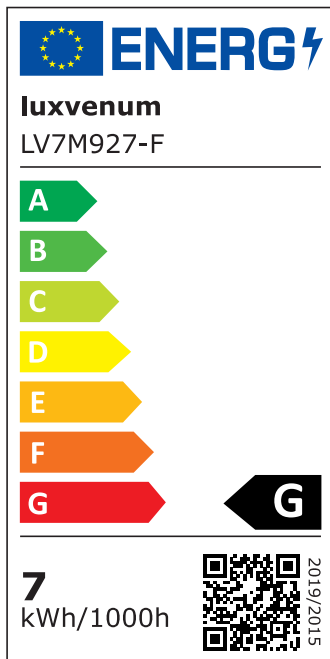

Schutzklasse (IP)	IP44
Mittlere Lebensdauer	35.000 Std.
Schwenkbar	Nein
Material	Aluminium, Glas
Sockel	ultra flach
Form	rund
Schaltzyklen	> 15.000
Anlaufzeit	< 1,00 Sek.
Zündzeit	< 0,5 Sek.
Farbe	matt-geschliffen
Farbkonsistenz	< 6 SDCM
Energieeffizienzklasse	G
Marke / Hersteller	Luxvenum
Herstellergarantie	4 Jahre

EU Energielabels

2700K-Leuchtmittel