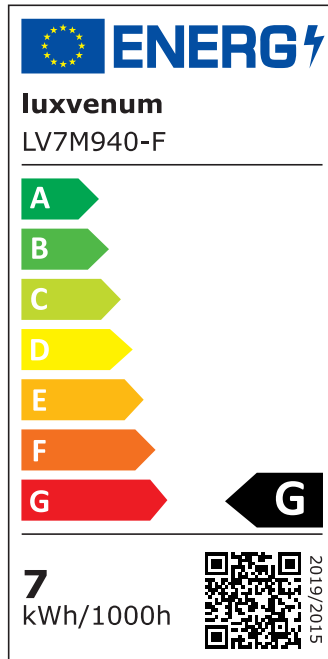

Produktdatenblatt

luxvenum

Produktinformationen

Name	Bad LED-Einbaustrahler IP44 extra flach 25mm 230V DIMMBAR 7W statt 70W Forma Aqua matt-geschliffenes Aluminium 120° Milchglas rund 90 CRI
Artikelnummer	48915605065605189
Kategorien	Innenbeleuchtung, Flache Einbauleuchten, Dimmbare Einbauleuchten, Außenbeleuchtung, Einbauleuchten, Flache Einbauleuchten, Smart Home, Einbauleuchten, Einbauleuchten für Badezimmer, Einbauleuchten

Produktfotos

Hersteller

Name	luxvenum LED GmbH
Weblink	www.luxvenum.com
Adresse	Am Kreisel West 12, 56814 Faid, Deutschland
WEEE-Reg.-Nr.:	DE 12732366

Technische Daten

Gesamtmaße	82x82x25mm
Lochanschnitt Ø	60-68mm
Spannung (V)	AC 230V
Leistung (W)	7W
Glühbirnenersatz	70W
Dimmbarkeit	Ja
Abstrahlwinkel	120° Milchglas
Lichtleistung	2700K → 400 Lumen, 3000K → 420 Lumen, 4000K → 450 Lumen
Lichtfarbtemperatur (K)	2700K, 3000K, 4000K
Farbwiedergabe (CRI / Ra)	CRI/Ra 90

Schutzklasse (IP)	IP44
Mittlere Lebensdauer	35.000 Std.
Schwenkbar	Nein
Material	Aluminium, Glas
Sockel	ultra flach
Form	rund
Schaltzyklen	> 15.000
Anlaufzeit	< 1,00 Sek.
Zündzeit	< 0,5 Sek.
Farbe	matt-geschliffen
Farbkonsistenz	< 6 SDCM
Energieeffizienzklasse	G
Marke / Hersteller	Luxvenum

EU Energielabels

2700K-Leuchtmittel

3000K-Leuchtmittel

4000K-Leuchtmittel

RoHS