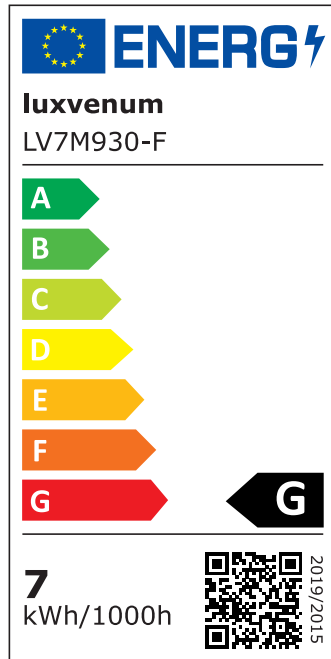

Produktdatenblatt

luxvenum

Produktinformationen

Name	Bad LED-Einbaustrahler IP44 extra flach 25mm 230V DIMMBAR 7W statt 70W Forma Aqua matt-geschliffenes Aluminium 120° Milchglas rund 90 CRI
Artikelnummer	48915605065605189
Kategorien	Innenbeleuchtung, Flache Einbauleuchten, Dimmbare Einbauleuchten, Außenbeleuchtung, Einbauleuchten, Flache Einbauleuchten, Smart Home, Einbauleuchten, Einbauleuchten für Badezimmer, Einbauleuchten

Produktfotos

Hersteller

Name	luxvenum LED GmbH
Weblink	www.luxvenum.com
Adresse	Am Kreisel West 12, 56814 Faid, Deutschland
WEEE-Reg.-Nr.:	DE 12732366

Technische Daten

Gesamtmaße	82x82x25mm
Lochanschnitt Ø	60-68mm
Spannung (V)	AC 230V
Leistung (W)	7W
Glühbirnenersatz	70W
Dimmbarkeit	Ja
Abstrahlwinkel	120° Milchglas
Lichtleistung	2700K → 400 Lumen, 3000K → 420 Lumen, 4000K → 450 Lumen
Lichtfarbtemperatur (K)	2700K, 3000K, 4000K
Farbwiedergabe (CRI / Ra)	CRI/Ra 90

Schutzklasse (IP)	IP44
Mittlere Lebensdauer	35.000 Std.
Schwenkbar	Nein
Material	Aluminium, Glas
Sockel	ultra flach
Form	rund
Schaltzyklen	> 15.000
Anlaufzeit	< 1,00 Sek.
Zündzeit	< 0,5 Sek.
Farbe	matt-geschliffen
Farbkonsistenz	< 6 SDCM
Energieeffizienzklasse	G
Marke / Hersteller	Luxvenum

EU Energielabels

2700K-Leuchtmittel

3000K-Leuchtmittel

4000K-Leuchtmittel

RoHS