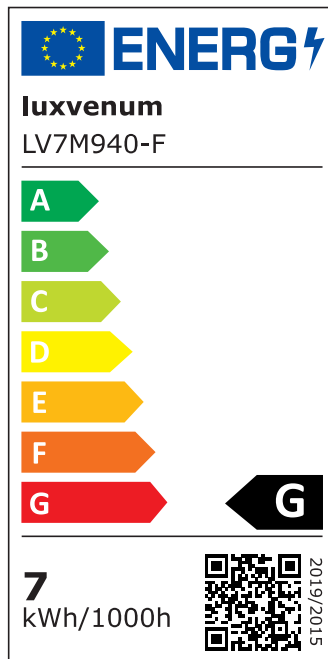

Produktdatenblatt

Produktinformationen

Name	Bad LED-Einbaustrahler IP44 extra flach 25mm 230V DIMMBAR 7W statt 70W Forma Aqua matt-geschliffenes Aluminium 120° Milchglas rund 90 CRI
Artikelnummer	48915605065605189
Kategorien	Außenbeleuchtung, Dimmbare Einbauleuchten, Einbauleuchten, Einbauleuchten, Einbauleuchten für Badezimmer, Flache Einbauleuchten, Flache Einbauleuchten, Innenbeleuchtung, Smart Home

Produktfotos

Hersteller

Name	luxvenum LED GmbH
Weblink	www.luxvenum.com
Adresse	Am Kreisel West 12, 56814 Faid, Deutschland
WEEE-Reg.-Nr.:	DE 12732366

Technische Daten

Gesamtmaße	82x82x25mm
Lochausschnitt Ø	60-68mm
Spannung (V)	AC 230V
Leistung (W)	7W
Glühbirnenersatz	70W
Dimmbarkeit	Ja
Abstrahlwinkel	120° Milchglas
Lichtleistung	2700K → 400 Lumen, 3000K → 420 Lumen, 4000K → 450 Lumen
Lichtfarbtemperatur (K)	2700K, 3000K, 4000K
Farbwiedergabe (CRI / Ra)	CRI/Ra 90

Schutzklasse (IP)	IP44
Mittlere Lebensdauer	35.000 Std.
Schwenkbar	Nein
Material	Aluminium, Glas
Sockel	ultra flach
Form	rund
Schaltzyklen	> 15.000
Anlaufzeit	< 1,00 Sek.
Zündzeit	< 0,5 Sek.
Farbe	matt-geschliffen
Farbkonsistenz	< 6 SDCM
Energieeffizienzklasse	G
Marke / Hersteller	Luxvenum
Herstellergarantie	4 Jahre

EU Energielabels

2700K-Leuchtmittel

3000K-Leuchtmittel

4000K-Leuchtmittel

RoHS