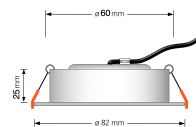

Produktfotos

Hersteller

Name	luxvenum LED GmbH
Weblink	www.luxvenum.com
Adresse	Am Kreisel West 12, 56814 Faid, Deutschland
WEEE-Reg.-Nr.:	DE 12732366

Technische Daten

Gesamtmaße	82x82x25mm
Lochanschnitt Ø	60-68mm
Spannung (V)	AC 230V
Leistung (W)	7W
Glühbirnenersatz	70W
Dimmbarkeit	Ja
Abstrahlwinkel	120° Milchglas
Lichtleistung	2700K → 400 Lumen, 3000K → 420 Lumen, 4000K → 450 Lumen
Lichtfarbtemperatur (K)	2700K, 3000K, 4000K
Farbwiedergabe (CRI / Ra)	CRI/Ra 90
Schutzklasse (IP)	IP44
Mittlere Lebensdauer	35.000 Std.