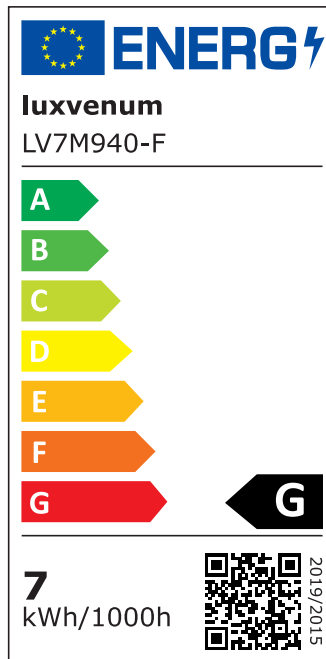

Produktdatenblatt

luxvenum

Produktinformationen

Name	Bad LED-Einbaustrahler IP44 extra flach 25mm 230V DIMMBAR 7W statt 70W Forma Aqua schwarzes Aluminium 120° Milchglas rund 90 CRI
Artikelnummer	1895560981476
Kategorien	Innenbeleuchtung, Flache Einbauleuchten, Dimmbare Einbauleuchten, Außenbeleuchtung, Einbauleuchten, Flache Einbauleuchten, Smart Home, Einbauleuchten, Einbauleuchten für Badezimmer, Einbauleuchten

Produktfotos

Hersteller

Name	luxvenum LED GmbH
Weblink	www.luxvenum.com
Adresse	Am Kreisel West 12, 56814 Faid, Deutschland
WEEE-Reg.-Nr.:	DE 12732366

Technische Daten

Gesamtmaße	82x82x25mm
Lochanschnitt Ø	60-68mm
Spannung (V)	AC 230V
Leistung (W)	7W
Glühbirnenersatz	70W
Dimmbarkeit	Ja
Abstrahlwinkel	120° Milchglas
Lichtleistung	2700K → 400 Lumen, 3000K → 420 Lumen, 4000K → 450 Lumen
Lichtfarbtemperatur (K)	2700K, 3000K, 4000K
Farbwiedergabe (CRI / Ra)	CRI/Ra 90
Schutzklasse (IP)	IP44
Mittlere Lebensdauer	35.000 Std.

Schwenkbar	Nein
Material	Aluminium, Glas
Sockel	ultra flach
Form	rund
Schaltzyklen	> 15.000
Anlaufzeit	< 1,00 Sek.
Zündzeit	< 0,5 Sek.
Farbe	schwarz
Farbkonsistenz	< 6 SDCM
Energieeffizienzklasse	G
Marke / Hersteller	Luxvenum

EU Energielabels

2700K-Leuchtmittel

3000K-Leuchtmittel

4000K-Leuchtmittel

RoHS