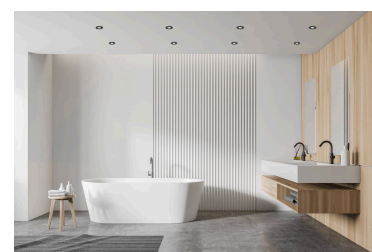

Produktdatenblatt

Produktinformationen

Name	Bad LED-Einbaustrahler IP44 extra flach 25mm 230V DIMMBAR 7W statt 70W Forma Aqua schwarzes Aluminium 120° Milchglas rund 90 CRI
Artikelnummer	1895560981476
Kategorien	Innenbeleuchtung, Flache Einbauleuchten, Dimmbare Einbauleuchten, Außenbeleuchtung, Einbauleuchten, Flache Einbauleuchten, Smart Home, Einbauleuchten, Einbauleuchten für Badezimmer, Einbauleuchten

Produktfotos

Hersteller

Name	luxvenum LED GmbH
Weblink	www.luxvenum.com
Adresse	Am Kreisel West 12, 56814 Faid, Deutschland
WEEE-Reg.-Nr.:	DE 12732366

Technische Daten

Gesamtmaße	82x82x25mm
Lochanschnitt Ø	60-68mm
Spannung (V)	AC 230V
Leistung (W)	7W
Glühbirnenersatz	70W
Dimmbarkeit	Ja
Abstrahlwinkel	120° Milchglas
Lichtleistung	2700K → 400 Lumen, 3000K → 420 Lumen, 4000K → 450 Lumen
Lichtfarbtemperatur (K)	2700K, 3000K, 4000K
Farbwiedergabe (CRI / Ra)	CRI/Ra 90
Schutzklasse (IP)	IP44
Mittlere Lebensdauer	35.000 Std.