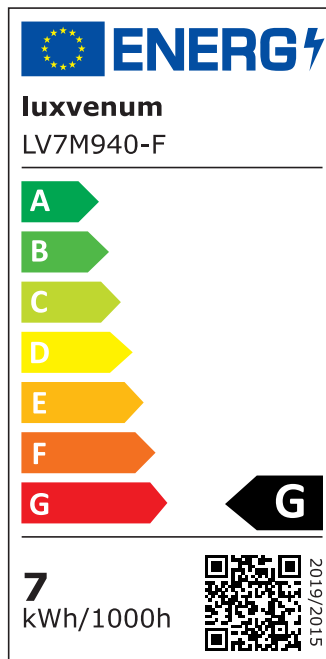

## Produktinformationen

Name	Bad LED-Einbaustrahler IP44 extra flach 25mm 230V DIMMBAR 7W statt 70W Forma Aqua schwarzes Aluminium 120° Milchglas rund 90 CRI
Artikelnummer	1895560981476
Kategorien	Innenbeleuchtung, Flache Einbauleuchten, Dimmbare Einbauleuchten, Außenbeleuchtung, Einbauleuchten, Flache Einbauleuchten, Smart Home, Einbauleuchten, Einbauleuchten für Badezimmer, Einbauleuchten

## Technische Daten

Gesamtmaße	82x82x25mm
Lochanschnitt Ø	60-68mm
Spannung (V)	AC 230V
Leistung (W)	7W
Glühbirnenersatz	70W
Dimmbarkeit	Ja
Abstrahlwinkel	120° Milchglas
Lichtleistung	2700K → 400 Lumen, 3000K → 420 Lumen, 4000K → 450 Lumen
Lichtfarbtemperatur (K)	2700K, 3000K, 4000K
Farbwiedergabe (CRI / Ra)	CRI/Ra 90
Schutzklasse (IP)	IP44
Mittlere Lebensdauer	35.000 Std.

Schwenkbar	Nein
Material	Aluminium, Glas
Sockel	ultra flach
Form	rund
Schaltzyklen	> 15.000
Anlaufzeit	< 1,00 Sek.
Zündzeit	< 0,5 Sek.
Farbe	schwarz
Farbkonsistenz	< 6 SDCM
Energieeffizienzklasse	G
Marke / Hersteller	Luxvenum
Herstellergarantie	4 Jahre

## EU Energielabels

2700K-Leuchtmittel

3000K-Leuchtmittel

4000K-Leuchtmittel

RoHS