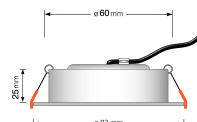

Produktdatenblatt

Produktinformationen

Name	Bad LED-Einbaustrahler IP44 extra flach 25mm 230V DIMMBAR 7W statt 70W Forma Aqua schwarzes Aluminium 120° Milchglas rund 90 CRI
Artikelnummer	1895560981476
Kategorien	Innenbeleuchtung, Flache Einbauleuchten, Dimmbare Einbauleuchten, Außenbeleuchtung, Einbauleuchten, Flache Einbauleuchten, Smart Home, Einbauleuchten, Einbauleuchten für Badezimmer, Einbauleuchten

Produktfotos

Hersteller

Name	luxvenum LED GmbH
Weblink	www.luxvenum.com
Adresse	Am Kreisel West 12, 56814 Faid, Deutschland
WEEE-Reg.-Nr.:	DE 12732366

Technische Daten

Gesamtmaße	82x82x25mm
Lochanschnitt Ø	60-68mm
Spannung (V)	AC 230V
Leistung (W)	7W
Glühbirnenersatz	70W
Dimmbarkeit	Ja
Abstrahlwinkel	120° Milchglas
Lichtleistung	2700K → 400 Lumen, 3000K → 420 Lumen, 4000K → 450 Lumen
Lichtfarbtemperatur (K)	2700K, 3000K, 4000K
Farbwiedergabe (CRI / Ra)	CRI/Ra 90
Schutzklasse (IP)	IP44
Mittlere Lebensdauer	35.000 Std.