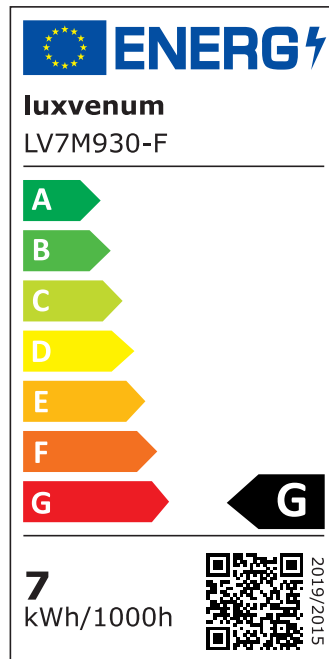

Produktdatenblatt

luxvenum

Produktinformationen

Name	Bad LED-Einbaustrahler IP44 extra flach 25mm 230V DIMMBAR 7W statt 70W Forma Aqua schwarzes Aluminium 120° Milchglas rund 90 CRI
Artikelnummer	1895560981476
Kategorien	Innenbeleuchtung, Flache Einbauleuchten, Dimmbare Einbauleuchten, Außenbeleuchtung, Einbauleuchten, Flache Einbauleuchten, Smart Home, Einbauleuchten, Einbauleuchten für Badezimmer, Einbauleuchten

Produktfotos

Hersteller

Name	luxvenum LED GmbH
Weblink	www.luxvenum.com
Adresse	Am Kreisel West 12, 56814 Faid, Deutschland
WEEE-Reg.-Nr.:	DE 12732366

Technische Daten

Gesamtmaße	82x82x25mm
Lochanschnitt Ø	60-68mm
Spannung (V)	AC 230V
Leistung (W)	7W
Glühbirnenersatz	70W
Dimmbarkeit	Ja
Abstrahlwinkel	120° Milchglas
Lichtleistung	2700K → 400 Lumen, 3000K → 420 Lumen, 4000K → 450 Lumen
Lichtfarbtemperatur (K)	2700K, 3000K, 4000K
Farbwiedergabe (CRI / Ra)	CRI/Ra 90
Schutzklasse (IP)	IP44
Mittlere Lebensdauer	35.000 Std.

Schwenkbar	Nein
Material	Aluminium, Glas
Sockel	ultra flach
Form	rund
Schaltzyklen	> 15.000
Anlaufzeit	< 1,00 Sek.
Zündzeit	< 0,5 Sek.
Farbe	schwarz
Farbkonsistenz	< 6 SDCM
Energieeffizienzklasse	G
Marke / Hersteller	Luxvenum

EU Energielabels

2700K-Leuchtmittel

3000K-Leuchtmittel

4000K-Leuchtmittel

RoHS