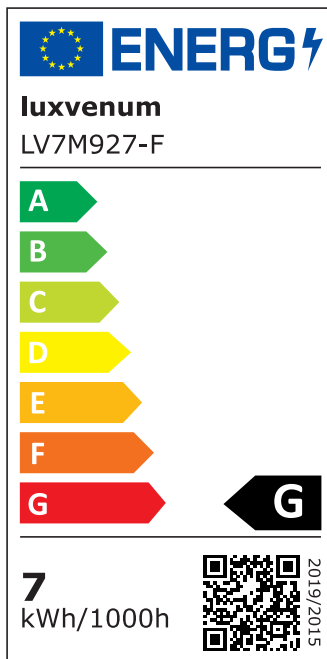

## Produktinformationen

Name	Bad LED-Einbaustrahler IP44 extra flach 25mm 230V DIMMBAR 7W statt 70W Forma Aqua schwarzes Aluminium 120° Milchglas rund 90 CRI
Artikelnummer	1895560981476
Kategorien	Innenbeleuchtung, Flache Einbauleuchten, Dimmbare Einbauleuchten, Außenbeleuchtung, Einbauleuchten, Flache Einbauleuchten, Smart Home, Einbauleuchten, Einbauleuchten für Badezimmer, Einbauleuchten

## Technische Daten

Gesamtmaße	82x82x25mm
Lochanschnitt Ø	60-68mm
Spannung (V)	AC 230V
Leistung (W)	7W
Glühbirnenersatz	70W
Dimmbarkeit	Ja
Abstrahlwinkel	120° Milchglas
Lichtleistung	2700K → 400 Lumen, 3000K → 420 Lumen, 4000K → 450 Lumen
Lichtfarbtemperatur (K)	2700K, 3000K, 4000K
Farbwiedergabe (CRI / Ra)	CRI/Ra 90
Schutzklasse (IP)	IP44
Mittlere Lebensdauer	35.000 Std.

Schwenkbar	Nein
Material	Aluminium, Glas
Sockel	ultra flach
Form	rund
Schaltzyklen	> 15.000
Anlaufzeit	< 1,00 Sek.
Zündzeit	< 0,5 Sek.
Farbe	schwarz
Farbkonsistenz	< 6 SDCM
Energieeffizienzklasse	G
Marke / Hersteller	Luxvenum
Herstellergarantie	4 Jahre

## EU Energielabels

2700K-Leuchtmittel

3000K-Leuchtmittel

4000K-Leuchtmittel

RoHS