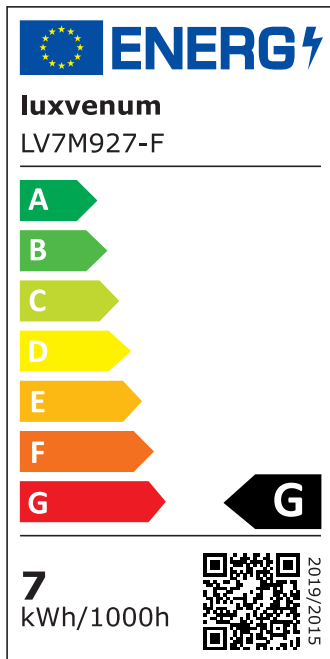

Schwenkbar	Nein
Material	Aluminium, Glas
Sockel	ultra flach
Form	rund
Schaltzyklen	> 15.000
Anlaufzeit	< 1,00 Sek.
Zündzeit	< 0,5 Sek.
Farbe	schwarz
Farbkonsistenz	< 6 SDCM
Energieeffizienzklasse	G
Marke / Hersteller	Luxvenum

EU Energielabels

2700K-Leuchtmittel