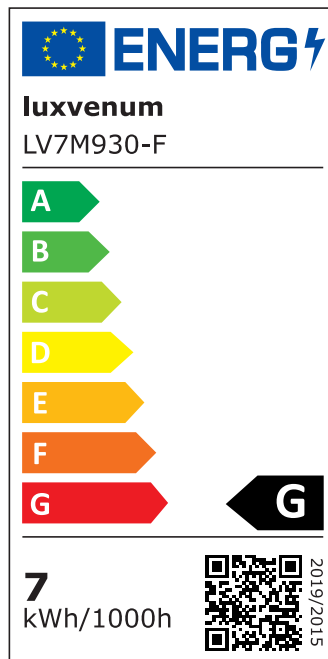

## Produktinformationen

Name	Bad LED-Einbaustrahler IP44 extra flach 25mm 230V DIMMBAR 7W statt 70W Forma Aqua schwarzes Aluminium 120° Milchglas rund 90 CRI
Artikelnummer	1895560981476
Kategorien	Innenbeleuchtung, Flache Einbauleuchten, Dimmbare Einbauleuchten, Außenbeleuchtung, Einbauleuchten, Flache Einbauleuchten, Smart Home, Einbauleuchten, Einbauleuchten für Badezimmer, Einbauleuchten

## Technische Daten

Gesamtmaße	82x82x25mm
Lochanschnitt Ø	60-68mm
Spannung (V)	AC 230V
Leistung (W)	7W
Glühbirnenersatz	70W
Dimmbarkeit	Ja
Abstrahlwinkel	120° Milchglas
Lichtleistung	2700K → 400 Lumen, 3000K → 420 Lumen, 4000K → 450 Lumen
Lichtfarbtemperatur (K)	2700K, 3000K, 4000K
Farbwiedergabe (CRI / Ra)	CRI/Ra 90
Schutzklasse (IP)	IP44
Mittlere Lebensdauer	35.000 Std.

Schwenkbar	Nein
Material	Aluminium, Glas
Sockel	ultra flach
Form	rund
Schaltzyklen	> 15.000
Anlaufzeit	< 1,00 Sek.
Zündzeit	< 0,5 Sek.
Farbe	schwarz
Farbkonsistenz	< 6 SDCM
Energieeffizienzklasse	G
Marke / Hersteller	Luxvenum
Herstellergarantie	4 Jahre

## EU Energielabels

2700K-Leuchtmittel

3000K-Leuchtmittel

4000K-Leuchtmittel

RoHS