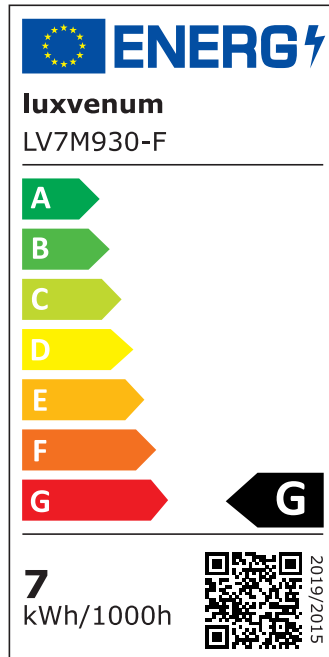

Schutzklasse (IP)	IP44
Mittlere Lebensdauer	35.000 Std.
Schwenkbar	Nein
Material	Aluminium, Glas
Sockel	ultra flach
Form	rund
Schaltzyklen	> 15.000
Anlaufzeit	< 1,00 Sek.
Zündzeit	< 0,5 Sek.
Farbe	silber-gebürstet
Farbkonsistenz	< 6 SDCM
Energieeffizienzklasse	G
Marke / Hersteller	Luxvenum

EU Energielabels

2700K-Leuchtmittel

3000K-Leuchtmittel

4000K-Leuchtmittel

RoHS