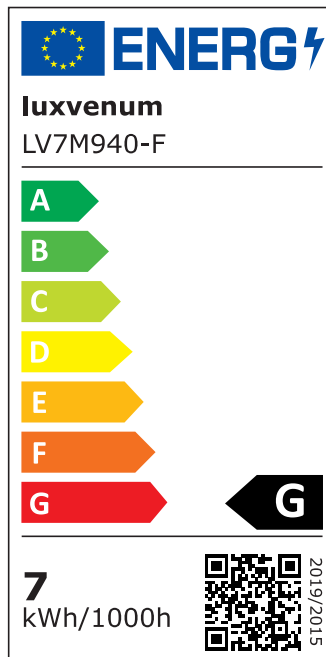

Produktdatenblatt

Produktinformationen

Name	Bad LED-Einbaustrahler IP44 extra flach 25mm 230V DIMMBAR 7W statt 70W Forma Aqua silber-gebürstetes Aluminium 120° Milchglas rund 90 CRI
Artikelnummer	18965007189560
Kategorien	Innenbeleuchtung, Flache Einbauleuchten, Dimmbare Einbauleuchten, Außenbeleuchtung, Einbauleuchten, Flache Einbauleuchten, Smart Home, Einbauleuchten, Einbauleuchten für Badezimmer, Einbauleuchten

Produktfotos

Hersteller

Name	luxvenum LED GmbH
Weblink	www.luxvenum.com
Adresse	Am Kreisel West 12, 56814 Faid, Deutschland
WEEE-Reg.-Nr.:	DE 12732366

Technische Daten

Gesamtmaße	82x82x25mm
Lochausschnitt Ø	60-68mm
Spannung (V)	AC 230V
Leistung (W)	7W
Glühbirnenersatz	70W
Dimmbarkeit	Ja
Abstrahlwinkel	120° Milchglas
Lichtleistung	2700K → 400 Lumen, 3000K → 420 Lumen, 4000K → 450 Lumen
Lichtfarbtemperatur (K)	2700K, 3000K, 4000K
Farbwiedergabe (CRI / Ra)	CRI/Ra 90

Schutzklasse (IP)	IP44
Mittlere Lebensdauer	35.000 Std.
Schwenkbar	Nein
Material	Aluminium, Glas
Sockel	ultra flach
Form	rund
Schaltzyklen	> 15.000
Anlaufzeit	< 1,00 Sek.
Zündzeit	< 0,5 Sek.
Farbe	silber-gebürstet
Farbkonsistenz	< 6 SDCM
Energieeffizienzklasse	G
Marke / Hersteller	Luxvenum
Herstellergarantie	4 Jahre

EU Energielabels

2700K-Leuchtmittel

3000K-Leuchtmittel

4000K-Leuchtmittel

RoHS