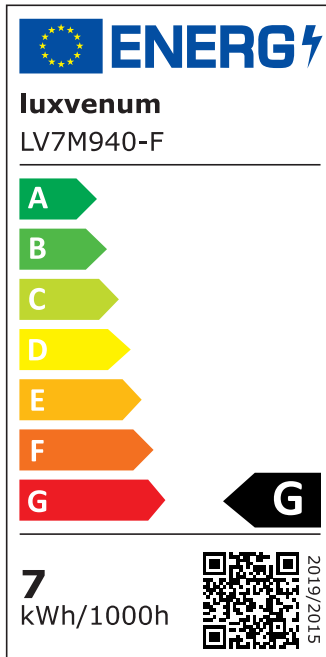

Produktdatenblatt

luxvenum

Produktinformationen

Name	Bad LED-Einbaustrahler IP44 extra flach 25mm 230V DIMMBAR 7W statt 70W Forma Aqua silber-gebürstetes Aluminium 120° Milchglas rund 90 CRI
Artikelnummer	18965007189560
Kategorien	Innenbeleuchtung, Flache Einbauleuchten, Dimmbare Einbauleuchten, Außenbeleuchtung, Einbauleuchten, Flache Einbauleuchten, Smart Home, Einbauleuchten, Einbauleuchten für Badezimmer, Einbauleuchten

Produktfotos

Hersteller

Name	luxvenum LED GmbH
Weblink	www.luxvenum.com
Adresse	Am Kreisel West 12, 56814 Faid, Deutschland
WEEE-Reg.-Nr.:	DE 12732366

Technische Daten

Gesamtmaße	82x82x25mm
Lochausschnitt Ø	60-68mm
Spannung (V)	AC 230V
Leistung (W)	7W
Glühbirnenersatz	70W
Dimmbarkeit	Ja
Abstrahlwinkel	120° Milchglas
Lichtleistung	2700K → 400 Lumen, 3000K → 420 Lumen, 4000K → 450 Lumen
Lichtfarbtemperatur (K)	2700K, 3000K, 4000K
Farbwiedergabe (CRI / Ra)	CRI/Ra 90

Schutzklasse (IP)	IP44
Mittlere Lebensdauer	35.000 Std.
Schwenkbar	Nein
Material	Aluminium, Glas
Sockel	ultra flach
Form	rund
Schaltzyklen	> 15.000
Anlaufzeit	< 1,00 Sek.
Zündzeit	< 0,5 Sek.
Farbe	silber-gebürstet
Farbkonsistenz	< 6 SDCM
Energieeffizienzklasse	G
Marke / Hersteller	Luxvenum

EU Energielabels

2700K-Leuchtmittel

3000K-Leuchtmittel

4000K-Leuchtmittel

RoHS