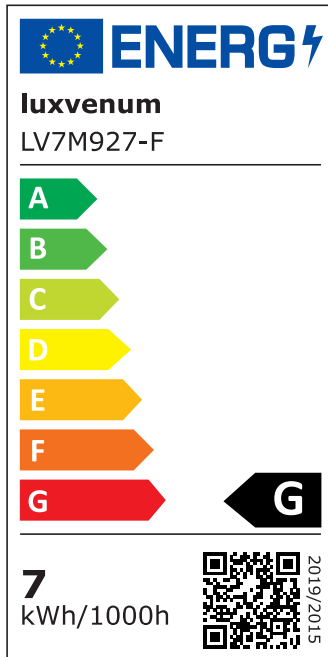

Schutzklasse (IP)	IP44
Mittlere Lebensdauer	35.000 Std.
Schwenkbar	Nein
Material	Aluminium, Glas
Sockel	ultra flach
Form	rund
Schaltzyklen	> 15.000
Anlaufzeit	< 1,00 Sek.
Zündzeit	< 0,5 Sek.
Farbe	silber-gebürstet
Farbkonsistenz	< 6 SDCM
Energieeffizienzklasse	G
Marke / Hersteller	Luxvenum

EU Energielabels

2700K-Leuchtmittel

3000K-Leuchtmittel

4000K-Leuchtmittel

RoHS