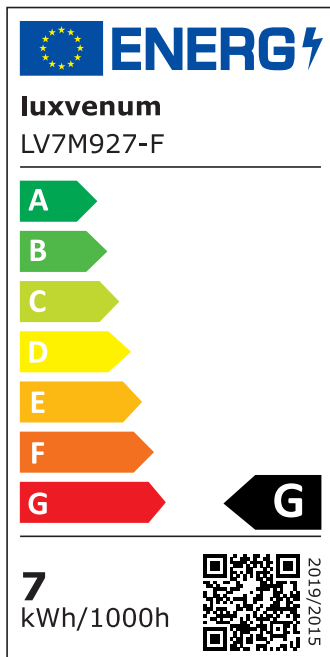

Schutzklasse (IP)	IP44
Mittlere Lebensdauer	35.000 Std.
Schwenkbar	Nein
Material	Aluminium, Glas
Sockel	ultra flach
Form	rund
Schaltzyklen	> 15.000
Anlaufzeit	< 1,00 Sek.
Zündzeit	< 0,5 Sek.
Farbe	silber-gebürstet
Farbkonsistenz	< 6 SDCM
Energieeffizienzklasse	G
Marke / Hersteller	Luxvenum
Herstellergarantie	4 Jahre

EU Energielabels

2700K-Leuchtmittel