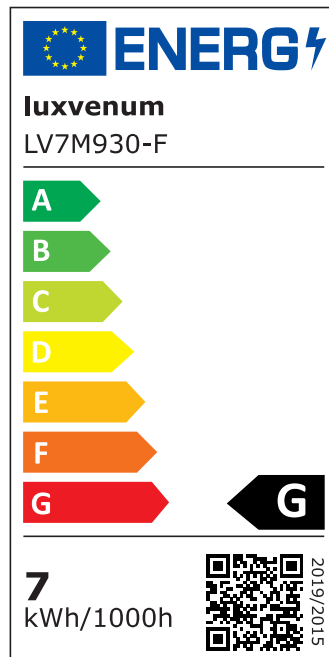

Produktdatenblatt

Produktinformationen

Name	Bad LED-Einbaustrahler IP44 extra flach 25mm 230V DIMMBAR 7W statt 70W Forma Aqua silber-gebürstetes Aluminium 120° Milchglas rund 90 CRI
Artikelnummer	18965007189560
Kategorien	Innenbeleuchtung, Flache Einbauleuchten, Dimmbare Einbauleuchten, Außenbeleuchtung, Einbauleuchten, Flache Einbauleuchten, Smart Home, Einbauleuchten, Einbauleuchten für Badezimmer, Einbauleuchten

Produktfotos

Hersteller

Name	luxvenum LED GmbH
Weblink	www.luxvenum.com
Adresse	Am Kreisel West 12, 56814 Faid, Deutschland
WEEE-Reg.-Nr.:	DE 12732366

Technische Daten

Gesamtmaße	82x82x25mm
Lochausschnitt Ø	60-68mm
Spannung (V)	AC 230V
Leistung (W)	7W
Glühbirnenersatz	70W
Dimmbarkeit	Ja
Abstrahlwinkel	120° Milchglas
Lichtleistung	2700K → 400 Lumen, 3000K → 420 Lumen, 4000K → 450 Lumen
Lichtfarbtemperatur (K)	2700K, 3000K, 4000K
Farbwiedergabe (CRI / Ra)	CRI/Ra 90

Schutzklasse (IP)	IP44
Mittlere Lebensdauer	35.000 Std.
Schwenkbar	Nein
Material	Aluminium, Glas
Sockel	ultra flach
Form	rund
Schaltzyklen	> 15.000
Anlaufzeit	< 1,00 Sek.
Zündzeit	< 0,5 Sek.
Farbe	silber-gebürstet
Farbkonsistenz	< 6 SDCM
Energieeffizienzklasse	G
Marke / Hersteller	Luxvenum
Herstellergarantie	4 Jahre

EU Energielabels

2700K-Leuchtmittel

3000K-Leuchtmittel

4000K-Leuchtmittel

RoHS