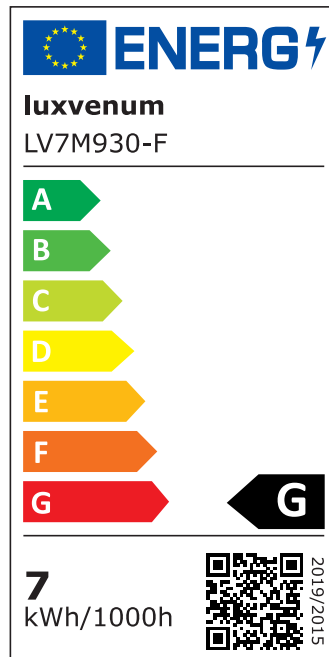

Produktdatenblatt

luxvenum

Produktinformationen

| | |
|---------------|--|
| Name | Bad LED-Einbaustrahler IP44 extra flach 25mm 230V DIMMBAR 7W statt 70W Forma Aqua weißes Aluminium 120° Milchglas rund 90 CRI |
| Artikelnummer | 18955609819506 |
| Kategorien | Innenbeleuchtung, Flache Einbauleuchten, Dimmbare Einbauleuchten, Außenbeleuchtung, Einbauleuchten, Flache Einbauleuchten, Smart Home, Einbauleuchten, Einbauleuchten für Badezimmer, Einbauleuchten |

Technische Daten

| | |
|---------------------------|---|
| Gesamtmaße | 82x82x25mm |
| Lochanschnitt Ø | 60-68mm |
| Spannung (V) | AC 230V |
| Leistung (W) | 7W |
| Glühbirnenersatz | 70W |
| Dimmbarkeit | Ja |
| Abstrahlwinkel | 120° Milchglas |
| Lichtleistung | 2700K → 400 Lumen, 3000K → 420 Lumen, 4000K → 450 Lumen |
| Lichtfarbtemperatur (K) | 2700K, 3000K, 4000K |
| Farbwiedergabe (CRI / Ra) | CRI/Ra 90 |
| Schutzklasse (IP) | IP44 |
| Mittlere Lebensdauer | 35.000 Std. |

| | |
|------------------------|-----------------|
| Schwenkbar | Nein |
| Material | Aluminium, Glas |
| Sockel | ultra flach |
| Form | rund |
| Schaltzyklen | > 15.000 |
| Anlaufzeit | < 1,00 Sek. |
| Zündzeit | < 0,5 Sek. |
| Farbe | weiß |
| Farbkonsistenz | < 6 SDCM |
| Energieeffizienzklasse | G |
| Marke / Hersteller | Luxvenum |

EU Energielabels

2700K-Leuchtmittel

3000K-Leuchtmittel

4000K-Leuchtmittel

RoHS