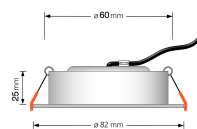

Produktdatenblatt

Produktinformationen

Name	Bad LED-Einbaustrahler IP44 extra flach 25mm 230V DIMMBAR 7W statt 70W Forma Aqua weißes Aluminium 120° Milchglas rund 90 CRI
Artikelnummer	18955609819506
Kategorien	Außenbeleuchtung, Dimmbare Einbauleuchten, Einbauleuchten, Einbauleuchten, Einbauleuchten für Badezimmer, Flache Einbauleuchten, Flache Einbauleuchten, Innenbeleuchtung, Smart Home

Produktfotos

Hersteller

Name	luxvenum LED GmbH
Weblink	www.luxvenum.com
Adresse	Am Kreisel West 12, 56814 Faid, Deutschland
WEEE-Reg.-Nr.:	DE 12732366

Technische Daten

Gesamtmaße	82x82x25mm
Lochausschnitt Ø	60-68mm
Spannung (V)	AC 230V
Leistung (W)	7W
Glühbirnenersatz	70W
Dimmbarkeit	Ja
Abstrahlwinkel	120° Milchglas
Lichtleistung	2700K → 400 Lumen, 3000K → 420 Lumen, 4000K → 450 Lumen
Lichtfarbtemperatur (K)	2700K, 3000K, 4000K
Farbwiedergabe (CRI / Ra)	CRI/Ra 90
Schutzklasse (IP)	IP44
Mittlere Lebensdauer	35.000 Std.