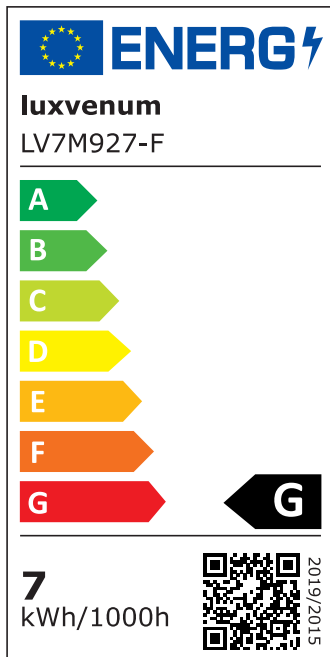

Schwenkbar	Nein
Material	Aluminium, Glas
Sockel	ultra flach
Form	rund
Schaltzyklen	> 15.000
Anlaufzeit	< 1,00 Sek.
Zündzeit	< 0,5 Sek.
Farbe	weiß
Farbkonsistenz	< 6 SDCM
Energieeffizienzklasse	G
Marke / Hersteller	Luxvenum

EU Energielabels

2700K-Leuchtmittel