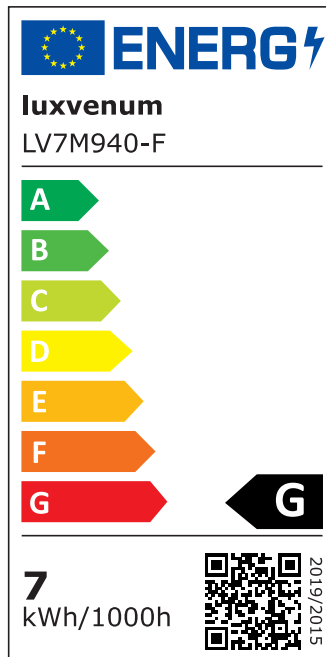

Produktdatenblatt

luxvenum

Produktinformationen

| | |
|---------------|--|
| Name | Bad LED-Einbaustrahler IP44 extra flach 25mm 230V DIMMBAR 7W statt 70W Forma Aqua weißes Aluminium 120° Milchglas rund 90 CRI |
| Artikelnummer | 18955609819506 |
| Kategorien | Innenbeleuchtung, Flache Einbauleuchten, Dimmbare Einbauleuchten, Außenbeleuchtung, Einbauleuchten, Flache Einbauleuchten, Smart Home, Einbauleuchten, Einbauleuchten für Badezimmer, Einbauleuchten |

Technische Daten

| | |
|---------------------------|---|
| Gesamtmaße | 82x82x25mm |
| Lochanschnitt Ø | 60-68mm |
| Spannung (V) | AC 230V |
| Leistung (W) | 7W |
| Glühbirnenersatz | 70W |
| Dimmbarkeit | Ja |
| Abstrahlwinkel | 120° Milchglas |
| Lichtleistung | 2700K → 400 Lumen, 3000K → 420 Lumen, 4000K → 450 Lumen |
| Lichtfarbtemperatur (K) | 2700K, 3000K, 4000K |
| Farbwiedergabe (CRI / Ra) | CRI/Ra 90 |
| Schutzklasse (IP) | IP44 |
| Mittlere Lebensdauer | 35.000 Std. |

| | |
|------------------------|-----------------|
| Schwenkbar | Nein |
| Material | Aluminium, Glas |
| Sockel | ultra flach |
| Form | rund |
| Schaltzyklen | > 15.000 |
| Anlaufzeit | < 1,00 Sek. |
| Zündzeit | < 0,5 Sek. |
| Farbe | weiß |
| Farbkonsistenz | < 6 SDCM |
| Energieeffizienzklasse | G |
| Marke / Hersteller | Luxvenum |

EU Energielabels

2700K-Leuchtmittel

3000K-Leuchtmittel

4000K-Leuchtmittel

RoHS