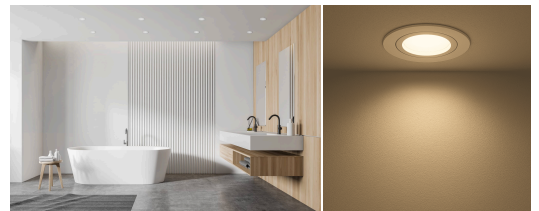

Produktdatenblatt

luxvenum

Produktinformationen

Name	Bad LED-Einbaustrahler IP44 extra flach 25mm 230V DIMMBAR 7W statt 70W Forma Aqua weißes Aluminium 120° Milchglas rund 90 CRI
Artikelnummer	18955609819506
Kategorien	Innenbeleuchtung, Flache Einbauleuchten, Dimmbare Einbauleuchten, Außenbeleuchtung, Einbauleuchten, Flache Einbauleuchten, Smart Home, Einbauleuchten, Einbauleuchten für Badezimmer, Einbauleuchten

Produktfotos

Hersteller

Name	luxvenum LED GmbH
Weblink	www.luxvenum.com
Adresse	Am Kreisel West 12, 56814 Faid, Deutschland
WEEE-Reg.-Nr.:	DE 12732366

Technische Daten

Gesamtmaße	82x82x25mm
Lochausschnitt Ø	60-68mm
Spannung (V)	AC 230V
Leistung (W)	7W
Glühbirnenersatz	70W
Dimmbarkeit	Ja
Abstrahlwinkel	120° Milchglas
Lichtleistung	2700K → 400 Lumen, 3000K → 420 Lumen, 4000K → 450 Lumen
Lichtfarbtemperatur (K)	2700K, 3000K, 4000K
Farbwiedergabe (CRI / Ra)	CRI/Ra 90
Schutzklasse (IP)	IP44
Mittlere Lebensdauer	35.000 Std.
Schwenkbar	Nein