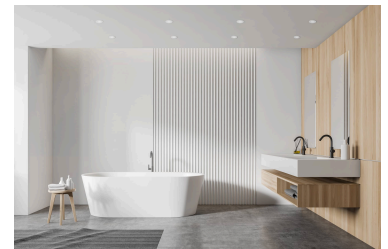

Produktdatenblatt

luxvenum

Produktinformationen

Name	Bad LED-Einbaustrahler IP44 extra flach 25mm 230V DIMMBAR 7W statt 70W Forma Aqua weißes Aluminium 120° Milchglas rund 90 CRI
Artikelnummer	18955609819506
Kategorien	Innenbeleuchtung, Flache Einbauleuchten, Dimmbare Einbauleuchten, Außenbeleuchtung, Einbauleuchten, Flache Einbauleuchten, Smart Home, Einbauleuchten, Einbauleuchten für Badezimmer, Einbauleuchten

Produktfotos

Hersteller

Name	luxvenum LED GmbH
Weblink	www.luxvenum.com
Adresse	Am Kreisel West 12, 56814 Faid, Deutschland
WEEE-Reg.-Nr.:	DE 12732366

Technische Daten

Gesamtmaße	82x82x25mm
Lochanschnitt Ø	60-68mm
Spannung (V)	AC 230V
Leistung (W)	7W
Glühbirnenersatz	70W
Dimmbarkeit	Ja
Abstrahlwinkel	120° Milchglas
Lichtleistung	2700K → 400 Lumen, 3000K → 420 Lumen, 4000K → 450 Lumen
Lichtfarbtemperatur (K)	2700K, 3000K, 4000K
Farbwiedergabe (CRI / Ra)	CRI/Ra 90
Schutzklasse (IP)	IP44
Mittlere Lebensdauer	35.000 Std.