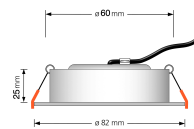

Produktdatenblatt

luxvenum

Produktinformationen

Name	Bad LED-Einbaustrahler IP44 extra flach 25mm 230V DIMMBAR 7W statt 70W Forma Aqua weißes Aluminium 120° Milchglas rund 90 CRI
Artikelnummer	18955609819506
Kategorien	Innenbeleuchtung, Flache Einbauleuchten, Dimmbare Einbauleuchten, Außenbeleuchtung, Einbauleuchten, Flache Einbauleuchten, Smart Home, Einbauleuchten, Einbauleuchten für Badezimmer, Einbauleuchten

Produktfotos

Hersteller

Name	luxvenum LED GmbH
Weblink	www.luxvenum.com
Adresse	Am Kreisel West 12, 56814 Faid, Deutschland
WEEE-Reg.-Nr.:	DE 12732366

Technische Daten

Gesamtmaße	82x82x25mm
Lochanschnitt Ø	60-68mm
Spannung (V)	AC 230V
Leistung (W)	7W
Glühbirnenersatz	70W
Dimmbarkeit	Ja
Abstrahlwinkel	120° Milchglas
Lichtleistung	2700K → 400 Lumen, 3000K → 420 Lumen, 4000K → 450 Lumen
Lichtfarbtemperatur (K)	2700K, 3000K, 4000K
Farbwiedergabe (CRI / Ra)	CRI/Ra 90
Schutzklasse (IP)	IP44
Mittlere Lebensdauer	35.000 Std.