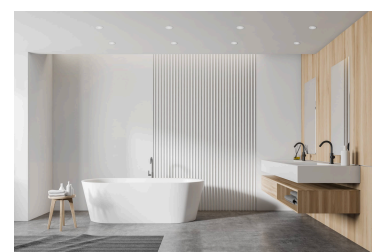

Produktdatenblatt

Produktinformationen

Name	Bad LED-Einbaustrahler IP44 extra flach 25mm 230V DIMMBAR 7W statt 70W Forma Aqua weißes Aluminium 120° Milchglas rund 90 CRI
Artikelnummer	18955609819506
Kategorien	Außenbeleuchtung, Dimmbare Einbauleuchten, Einbauleuchten, Einbauleuchten, Einbauleuchten für Badezimmer, Flache Einbauleuchten, Flache Einbauleuchten, Innenbeleuchtung, Smart Home

Produktfotos

Hersteller

Name	luxvenum LED GmbH
Weblink	www.luxvenum.com
Adresse	Am Kreisel West 12, 56814 Faid, Deutschland
WEEE-Reg.-Nr.:	DE 12732366

Technische Daten

Gesamtmaße	82x82x25mm
Lochausschnitt Ø	60-68mm
Spannung (V)	AC 230V
Leistung (W)	7W
Glühbirnenersatz	70W
Dimmbarkeit	Ja
Abstrahlwinkel	120° Milchglas
Lichtleistung	2700K → 400 Lumen, 3000K → 420 Lumen, 4000K → 450 Lumen
Lichtfarbtemperatur (K)	2700K, 3000K, 4000K
Farbwiedergabe (CRI / Ra)	CRI/Ra 90
Schutzklasse (IP)	IP44
Mittlere Lebensdauer	35.000 Std.