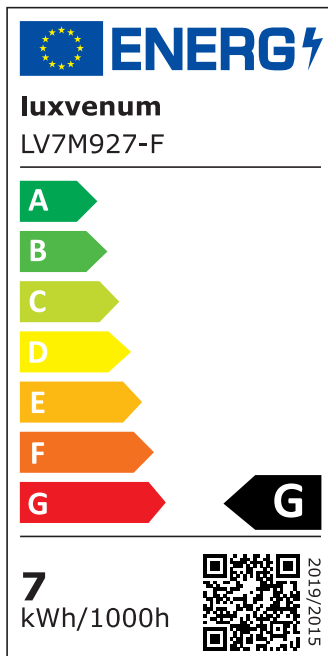

Schwenkbar	Nein
Material	Aluminium, Glas
Sockel	ultra flach
Form	rund
Schaltzyklen	> 15.000
Anlaufzeit	< 1,00 Sek.
Zündzeit	< 0,5 Sek.
Farbe	weiß
Farbkonsistenz	< 6 SDCM
Energieeffizienzklasse	G

EU Energielabels

2700K-Leuchtmittel