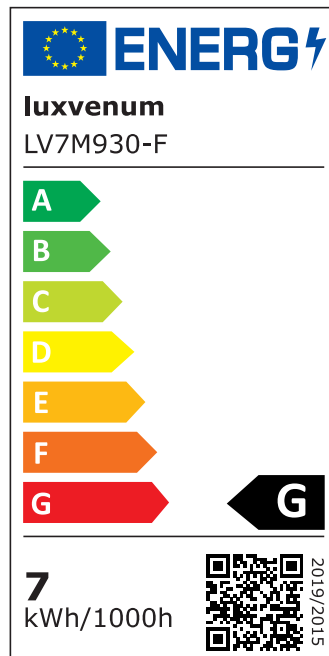

## Produktinformationen

Name	Bad LED-Einbaustrahler IP44 extra flach 25mm 230V DIMMBAR 7W statt 70W Forma Aqua weißes Aluminium 120° Milchglas rund 90 CRI
Artikelnummer	18955609819506
Kategorien	Bad- & Außeneinbauleuchten, Classic-Line, Forma Aqua weiß

## Technische Daten

Gesamtmaße	82x82x25mm
Lochausschnitt Ø	60-78mm
Spannung	AC 230V
Leistung	7W
Glühbirnenersatz	70W
Dimmbarkeit	Ja
Abstrahlwinkel	120° Milchglas
Lichtleistung	2700K → 400 Lumen, 3000K → 420 Lumen, 4000K → 450 Lumen
Lichtfarbtemperatur	2700K, 3000K, 4000K
Farbwiedergabe	CRI/Ra 90
Schutzklasse	IP44
Mittlere Lebensdauer	35.000 Std.

Schwenkbar	Nein
Material	Aluminium, Glas
Sockel	ultra flach
Form	rund
Schaltzyklen	> 15.000
Anlaufzeit	< 1,00 Sek.
Zündzeit	< 0,5 Sek.
Farbe	weiß
Farbkonsistenz	< 6 SDCM
Energieeffizienzklasse	G

### EU Energielabels

2700K-Leuchtmittel

3000K-Leuchtmittel

4000K-Leuchtmittel

RoHS