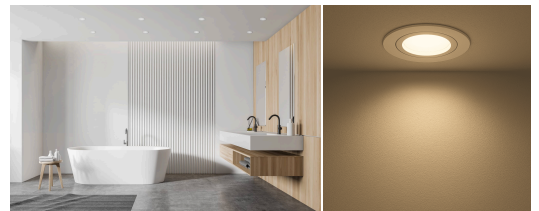

Produktdatenblatt

luxvenum

Produktinformationen

Name	Bad LED-Einbaustrahler IP44 extra flach 25mm 230V DIMMBAR 7W statt 70W Forma Aqua weißes Aluminium 120° Milchglas rund 90 CRI
Artikelnummer	18955609819506
Kategorien	Innenbeleuchtung, Flache Einbauleuchten, Dimmbare Einbauleuchten, Außenbeleuchtung, Einbauleuchten, Flache Einbauleuchten, Smart Home, Einbauleuchten, Einbauleuchten für Badezimmer, Einbauleuchten

Produktfotos

Hersteller

Name	luxvenum LED GmbH
Weblink	www.luxvenum.com
Adresse	Am Kreisel West 12, 56814 Faid, Deutschland
WEEE-Reg.-Nr.:	DE 12732366

Technische Daten

Gesamtmaße	82x82x25mm
Lochanschnitt Ø	60-68mm
Spannung (V)	AC 230V
Leistung (W)	7W
Glühbirnenersatz	70W
Dimmbarkeit	Ja
Abstrahlwinkel	120° Milchglas
Lichtleistung	2700K → 400 Lumen, 3000K → 420 Lumen, 4000K → 450 Lumen
Lichtfarbtemperatur (K)	2700K, 3000K, 4000K
Farbwiedergabe (CRI / Ra)	CRI/Ra 90
Schutzklasse (IP)	IP44
Mittlere Lebensdauer	35.000 Std.
Schwenkbar	Nein

Material	Aluminium, Glas
Sockel	ultra flach
Form	rund
Schaltzyklen	> 15.000
Anlaufzeit	< 1,00 Sek.
Zündzeit	< 0,5 Sek.
Farbe	weiß
Farbkonsistenz	< 6 SDCM
Energieeffizienzklasse	G
Marke / Hersteller	Luxvenum
Herstellergarantie	4 Jahre
Für Möbeleinbau geeignet	Ja