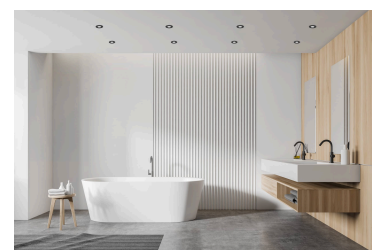

Produktdatenblatt

Produktinformationen

Name	Bad LED-Einbaustrahler IP44 flach 25mm 230V dimm2warm 1800-3000K 95 CRI 7W statt 50W Forma Aqua anthrazites Aluminium 120° Milchglas rund
Artikelnummer	48965156019
Kategorien	Innenbeleuchtung, Flache Einbauleuchten, Dimmbare Einbauleuchten, Außenbeleuchtung, Einbauleuchten, Flache Einbauleuchten, Smart Home, Einbauleuchten, Einbauleuchten für Badezimmer, Einbauleuchten

Produktfotos

Hersteller

Name	luxvenum LED GmbH
Weblink	www.luxvenum.com
Adresse	Am Kreisel West 12, 56814 Faid, Deutschland
WEEE-Reg.-Nr.:	DE 12732366

Technische Daten

Gesamtmaße	82x82x25mm
Lochanschnitt Ø	60-68mm
Spannung (V)	AC 230V
Leistung (W)	7W
Glühbirnenersatz	50W
Dimmbarkeit	Ja
Abstrahlwinkel	120° Milchglas
Lichtleistung	380 Lumen
Lichtfarbtemperatur (K)	Dimmbare Farbtemperatur 1800-3000K
Farbwiedergabe (CRI / Ra)	CRI/Ra 95
Schutzklasse (IP)	IP44
Mittlere Lebensdauer	35.000 Std.