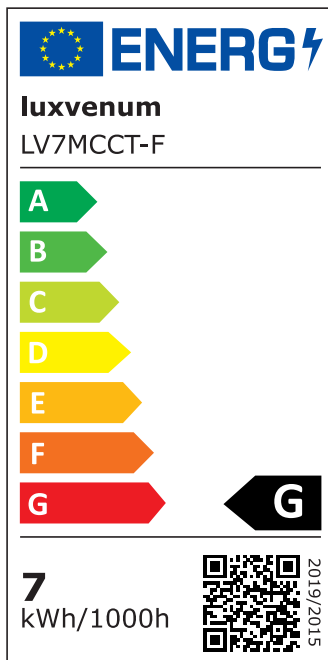

Schwenkbar	Nein
Material	Aluminium, Glas
Sockel	ultra flach
Form	rund
Schaltzyklen	> 15.000
Anlaufzeit	< 1,00 Sek.
Zündzeit	< 0,5 Sek.
Farbe	anthrazit
Farbkonsistenz	< 6 SDCM
Energieeffizienzklasse	G
Marke / Hersteller	Luxvenum
Herstellergarantie	4 Jahre

EU Energielabel

RoHS