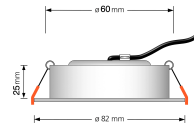

Produktfotos

Hersteller

Name	luxvenum LED GmbH
Weblink	www.luxvenum.com
Adresse	Am Kreisel West 12, 56814 Faid, Deutschland
WEEE-Reg.-Nr.:	DE 12732366

Technische Daten

Gesamtmaße	82x82x25mm
Lochanschnitt Ø	60-68mm
Spannung (V)	AC 230V
Leistung (W)	7W
Glühbirnenersatz	50W
Dimmbarkeit	Ja
Abstrahlwinkel	120° Milchglas
Lichtleistung	380 Lumen
Lichtfarbtemperatur (K)	Dimmbare Farbtemperatur 1800-3000K
Farbwiedergabe (CRI / Ra)	CRI/Ra 95
Schutzklasse (IP)	IP44
Mittlere Lebensdauer	35.000 Std.