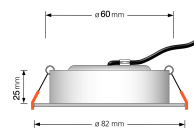

Produktfotos

Hersteller

Name	luxvenum LED GmbH
Weblink	www.luxvenum.com
Adresse	Am Kreisel West 12, 56814 Faid, Deutschland
WEEE-Reg.-Nr.:	DE 12732366

Technische Daten

Gesamtmaße	82x82x25mm
Lochanschnitt Ø	60-68mm
Spannung (V)	AC 230V
Leistung (W)	7W
Glühbirnenersatz	50W
Dimmbarkeit	Ja
Abstrahlwinkel	120° Milchglas
Lichtleistung	380 Lumen
Lichtfarbtemperatur (K)	Dimmbare Farbtemperatur 1800-3000K
Farbwiedergabe (CRI / Ra)	CRI/Ra 95
Schutzklasse (IP)	IP44
Mittlere Lebensdauer	35.000 Std.