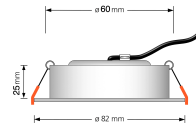

Produktfotos

Hersteller

Name	luxvenum LED GmbH
Weblink	www.luxvenum.com
Adresse	Am Kreisel West 12, 56814 Faid, Deutschland
WEEE-Reg.-Nr.:	DE 12732366

Technische Daten

Gesamtmaße	82x82x25mm
Lochanschnitt Ø	60-68mm
Spannung (V)	AC 230V
Leistung (W)	7W
Glühbirnenersatz	50W
Dimmbarkeit	Ja
Abstrahlwinkel	120° Milchglas
Lichtleistung	380 Lumen
Lichtfarbtemperatur (K)	Dimmbare Farbtemperatur 1800-3000K
Farbwiedergabe (CRI / Ra)	CRI/Ra 95
Schutzklasse (IP)	IP44
Mittlere Lebensdauer	35.000 Std.