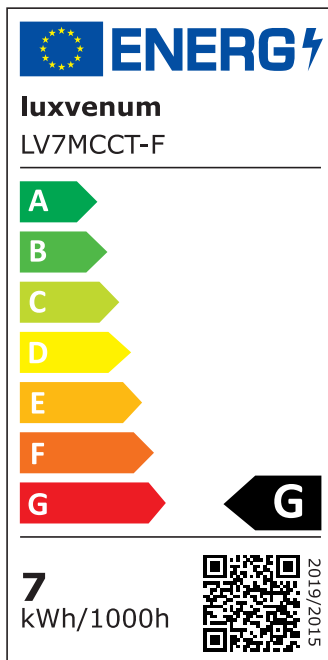

Schwenkbar	Nein
Material	Aluminium, Glas
Sockel	ultra flach
Form	rund
Schaltzyklen	> 15.000
Anlaufzeit	< 1,00 Sek.
Zündzeit	< 0,5 Sek.
Farbe	schwarz
Farbkonsistenz	< 6 SDCM
Energieeffizienzklasse	G
Marke / Hersteller	Luxvenum
Herstellergarantie	4 Jahre

EU Energielabel

RoHS