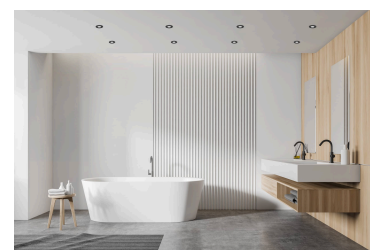

Produktdatenblatt

Produktinformationen

Name	Bad LED-Einbaustrahler IP44 flach 25mm 230V dimm2warm 1800-3000K 95 CRI 7W statt 50W Forma Aqua schwarzes Aluminium 120° Milchglas rund
Artikelnummer	489651560198565
Kategorien	Innenbeleuchtung, Flache Einbauleuchten, Dimmbare Einbauleuchten, Außenbeleuchtung, Einbauleuchten, Flache Einbauleuchten, Smart Home, Einbauleuchten, Einbauleuchten für Badezimmer, Einbauleuchten

Produktfotos

Hersteller

Name	luxvenum LED GmbH
Weblink	www.luxvenum.com
Adresse	Am Kreisel West 12, 56814 Faid, Deutschland
WEEE-Reg.-Nr.:	DE 12732366

Technische Daten

Gesamtmaße	82x82x25mm
Lochanschnitt Ø	60-68mm
Spannung (V)	AC 230V
Leistung (W)	7W
Glühbirnenersatz	50W
Dimmbarkeit	Ja
Abstrahlwinkel	120° Milchglas
Lichtleistung	380 Lumen
Lichtfarbtemperatur (K)	Dimmbare Farbtemperatur 1800-3000K
Farbwiedergabe (CRI / Ra)	CRI/Ra 95
Schutzklasse (IP)	IP44
Mittlere Lebensdauer	35.000 Std.