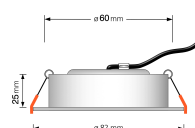

Produktfotos

Hersteller

Name	luxvenum LED GmbH
Weblink	www.luxvenum.com
Adresse	Am Kreisel West 12, 56814 Faid, Deutschland
WEEE-Reg.-Nr.:	DE 12732366

Technische Daten

Gesamtmaße	82x82x25mm
Lochanschnitt Ø	60-68mm
Spannung (V)	AC 230V
Leistung (W)	7W
Glühbirnenersatz	50W
Dimmbarkeit	Ja
Abstrahlwinkel	120° Milchglas
Lichtleistung	380 Lumen
Lichtfarbtemperatur (K)	Dimmbare Farbtemperatur 1800-3000K
Farbwiedergabe (CRI / Ra)	CRI/Ra 95
Schutzklasse (IP)	IP44
Mittlere Lebensdauer	35.000 Std.