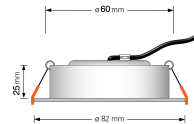

Produktdatenblatt

luxvenum

Produktinformationen

Name	Bad LED-Einbaustrahler IP44 flach 25mm 230V dimm2warm 1800-3000K 95 CRI 7W statt 50W Forma Aqua schwarzes Aluminium 120° Milchglas rund
Artikelnummer	489651560198565
Kategorien	Innenbeleuchtung, Flache Einbauleuchten, Dimmbare Einbauleuchten, Außenbeleuchtung, Einbauleuchten, Flache Einbauleuchten, Smart Home, Einbauleuchten, Einbauleuchten für Badezimmer, Einbauleuchten

Produktfotos

Hersteller

Name	luxvenum LED GmbH
Weblink	www.luxvenum.com
Adresse	Am Kreisel West 12, 56814 Faid, Deutschland
WEEE-Reg.-Nr.:	DE 12732366

Technische Daten

Gesamtmaße	82x82x25mm
Lochanschnitt Ø	60-68mm
Spannung (V)	AC 230V
Leistung (W)	7W
Glühbirnenersatz	50W
Dimmbarkeit	Ja
Abstrahlwinkel	120° Milchglas
Lichtleistung	380 Lumen
Lichtfarbtemperatur (K)	Dimmbare Farbtemperatur 1800-3000K
Farbwiedergabe (CRI / Ra)	CRI/Ra 95
Schutzklasse (IP)	IP44
Mittlere Lebensdauer	35.000 Std.