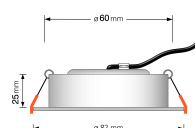

Produktdatenblatt

Produktinformationen

Name	Bad LED-Einbaustrahler IP44 flach 25mm 230V dimm2warm 1800-3000K 95 CRI 7W statt 60W Forma Aqua anthrazites Aluminium 60° Reflektor rund
Artikelnummer	189650918105
Kategorien	Innenbeleuchtung, Flache Einbauleuchten, Dimmbare Einbauleuchten, Außenbeleuchtung, Einbauleuchten, Flache Einbauleuchten, Smart Home, Einbauleuchten, Einbauleuchten für Badezimmer, Einbauleuchten

Produktfotos

Hersteller

Name	luxvenum LED GmbH
Weblink	www.luxvenum.com
Adresse	Am Kreisel West 12, 56814 Faid, Deutschland
WEEE-Reg.-Nr.:	DE 12732366

Technische Daten

Gesamtmaße	82x82x25mm
Lochanschnitt Ø	60-68mm
Spannung (V)	AC 230V
Leistung (W)	7W
Glühbirnenersatz	60W
Dimmbarkeit	Ja
Abstrahlwinkel	60° Reflektor
Lichtleistung	410 Lumen
Lichtfarbtemperatur (K)	Dimmbare Farbtemperatur 1800-3000K
Farbwiedergabe (CRI / Ra)	CRI/Ra 95
Schutzklasse (IP)	IP44
Mittlere Lebensdauer	35.000 Std.