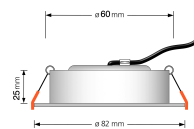

Produktdatenblatt

Produktinformationen

Name	Bad LED-Einbaustrahler IP44 flach 25mm 230V dimm2warm 1800-3000K 95 CRI 7W statt 60W Forma Aqua anthrazites Aluminium 60° Reflektor rund
Artikelnummer	189650918105
Kategorien	Innenbeleuchtung, Flache Einbauleuchten, Dimmbare Einbauleuchten, Außenbeleuchtung, Einbauleuchten, Flache Einbauleuchten, Smart Home, Einbauleuchten, Einbauleuchten für Badezimmer, Einbauleuchten

Produktfotos

Hersteller

Name	luxvenum LED GmbH
Weblink	www.luxvenum.com
Adresse	Am Kreisel West 12, 56814 Faid, Deutschland
WEEE-Reg.-Nr.:	DE 12732366

Technische Daten

Gesamtmaße	82x82x25mm
Lochanschnitt Ø	60-68mm
Spannung (V)	AC 230V
Leistung (W)	7W
Glühbirnenersatz	60W
Dimmbarkeit	Ja
Abstrahlwinkel	60° Reflektor
Lichtleistung	410 Lumen
Lichtfarbtemperatur (K)	Dimmbare Farbtemperatur 1800-3000K
Farbwiedergabe (CRI / Ra)	CRI/Ra 95
Schutzklasse (IP)	IP44
Mittlere Lebensdauer	35.000 Std.