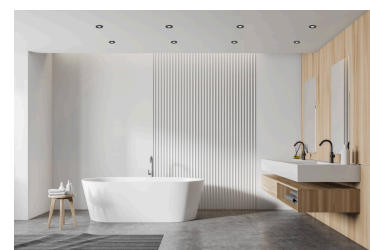

Produktdatenblatt

Produktinformationen

Name	Bad LED-Einbaustrahler IP44 flach 25mm 230V dimm2warm 1800-3000K 95 CRI 7W statt 60W Forma Aqua anthrazites Aluminium 60° Reflektor rund
Artikelnummer	189650918105
Kategorien	Innenbeleuchtung, Flache Einbauleuchten, Dimmbare Einbauleuchten, Außenbeleuchtung, Einbauleuchten, Flache Einbauleuchten, Smart Home, Einbauleuchten, Einbauleuchten für Badezimmer, Einbauleuchten

Produktfotos

Hersteller

Name	luxvenum LED GmbH
Weblink	www.luxvenum.com
Adresse	Am Kreisel West 12, 56814 Faid, Deutschland
WEEE-Reg.-Nr.:	DE 12732366

Technische Daten

Gesamtmaße	82x82x25mm
Lochanschnitt Ø	60-68mm
Spannung (V)	AC 230V
Leistung (W)	7W
Glühbirnenersatz	60W
Dimmbarkeit	Ja
Abstrahlwinkel	60° Reflektor
Lichtleistung	410 Lumen
Lichtfarbtemperatur (K)	Dimmbare Farbtemperatur 1800-3000K
Farbwiedergabe (CRI / Ra)	CRI/Ra 95
Schutzklasse (IP)	IP44
Mittlere Lebensdauer	35.000 Std.