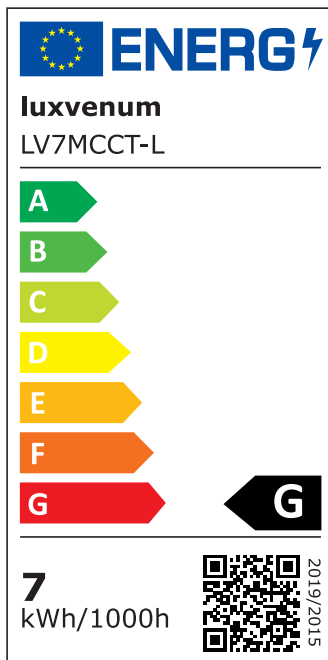

Schwenkbar	Nein
Material	Aluminium, Glas
Sockel	ultra flach
Form	rund
Schaltzyklen	> 15.000
Anlaufzeit	< 1,00 Sek.
Zündzeit	< 0,5 Sek.
Farbe	anthrazit
Farbkonsistenz	< 6 SDCM
Energieeffizienzklasse	G
Marke / Hersteller	Luxvenum
Herstellergarantie	4 Jahre

EU Energielabel

RoHS