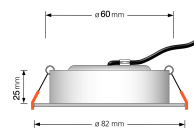

Produktfotos

Hersteller

Name	luxvenum LED GmbH
Weblink	www.luxvenum.com
Adresse	Am Kreisel West 12, 56814 Faid, Deutschland
WEEE-Reg.-Nr.:	DE 12732366

Technische Daten

Gesamtmaße	82x82x25mm
Lochanschnitt Ø	60-68mm
Spannung (V)	AC 230V
Leistung (W)	7W
Glühbirnenersatz	60W
Dimmbarkeit	Ja
Abstrahlwinkel	60° Reflektor
Lichtleistung	410 Lumen
Lichtfarbtemperatur (K)	Dimmbare Farbtemperatur 1800-3000K
Farbwiedergabe (CRI / Ra)	CRI/Ra 95
Schutzklasse (IP)	IP44
Mittlere Lebensdauer	35.000 Std.