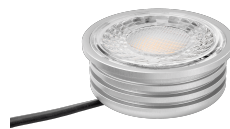

Produktdatenblatt

luxvenum

Produktinformationen

Name	Bad LED-Einbaustrahler IP44 flach 25mm 230V dimm2warm 1800-3000K 95 CRI 7W statt 60W Forma Aqua anthrazites Aluminium 60° Reflektor rund
Artikelnummer	189650918105
Kategorien	Innenbeleuchtung, Flache Einbauleuchten, Dimmbare Einbauleuchten, Außenbeleuchtung, Einbauleuchten, Flache Einbauleuchten, Smart Home, Einbauleuchten, Einbauleuchten für Badezimmer, Einbauleuchten

Produktfotos

Hersteller

Name	luxvenum LED GmbH
Weblink	www.luxvenum.com
Adresse	Am Kreisel West 12, 56814 Faid, Deutschland
WEEE-Reg.-Nr.:	DE 12732366

Technische Daten

Gesamtmaße	82x82x25mm
Lochanschnitt Ø	60-68mm
Spannung (V)	AC 230V
Leistung (W)	7W
Glühbirnenersatz	60W
Dimmbarkeit	Ja
Abstrahlwinkel	60° Reflektor
Lichtleistung	410 Lumen
Lichtfarbtemperatur (K)	Dimmbare Farbtemperatur 1800-3000K
Farbwiedergabe (CRI / Ra)	CRI/Ra 95
Schutzklasse (IP)	IP44
Mittlere Lebensdauer	35.000 Std.

Schwenkbar	Nein
Material	Aluminium, Glas
Sockel	ultra flach
Form	rund
Schaltzyklen	> 15.000
Anlaufzeit	< 1,00 Sek.
Zündzeit	< 0,5 Sek.
Farbe	anthrazit
Farbkonsistenz	< 6 SDCM
Energieeffizienzklasse	G
Marke / Hersteller	Luxvenum
Herstellergarantie	4 Jahre
Für Möbeleinbau geeignet	Ja