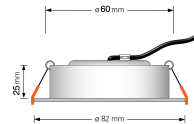

Produktdatenblatt

luxvenum

Produktinformationen

Name	Bad LED-Einbaustrahler IP44 flach 25mm 230V dimm2warm 1800-3000K 95 CRI 7W statt 60W Forma Aqua schwarzes Aluminium 60° Reflektor rund
Artikelnummer	18965009181043
Kategorien	Innenbeleuchtung, Flache Einbauleuchten, Dimmbare Einbauleuchten, Außenbeleuchtung, Einbauleuchten, Flache Einbauleuchten, Smart Home, Einbauleuchten, Einbauleuchten für Badezimmer, Einbauleuchten

Produktfotos

Hersteller

Name	luxvenum LED GmbH
Weblink	www.luxvenum.com
Adresse	Am Kreisel West 12, 56814 Faid, Deutschland
WEEE-Reg.-Nr.:	DE 12732366

Technische Daten

Gesamtmaße	82x82x25mm
Lochanschnitt Ø	60-68mm
Spannung (V)	AC 230V
Leistung (W)	7W
Glühbirnenersatz	60W
Dimmbarkeit	Ja
Abstrahlwinkel	60° Reflektor
Lichtleistung	410 Lumen
Lichtfarbtemperatur (K)	Dimmbare Farbtemperatur 1800-3000K
Farbwiedergabe (CRI / Ra)	CRI/Ra 95
Schutzklasse (IP)	IP44
Mittlere Lebensdauer	35.000 Std.