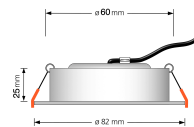

Produktdatenblatt

luxvenum

Produktinformationen

Name	Bad LED-Einbaustrahler IP44 flach 25mm 230V dimm2warm 1800-3000K 95 CRI 7W statt 60W Forma Aqua schwarzes Aluminium 60° Reflektor rund
Artikelnummer	18965009181043
Kategorien	Innenbeleuchtung, Flache Einbauleuchten, Dimmbare Einbauleuchten, Außenbeleuchtung, Einbauleuchten, Flache Einbauleuchten, Smart Home, Einbauleuchten, Einbauleuchten für Badezimmer, Einbauleuchten

Produktfotos

Hersteller

Name	luxvenum LED GmbH
Weblink	www.luxvenum.com
Adresse	Am Kreisel West 12, 56814 Faid, Deutschland
WEEE-Reg.-Nr.:	DE 12732366

Technische Daten

Gesamtmaße	82x82x25mm
Lochanschnitt Ø	60-68mm
Spannung (V)	AC 230V
Leistung (W)	7W
Glühbirnenersatz	60W
Dimmbarkeit	Ja
Abstrahlwinkel	60° Reflektor
Lichtleistung	410 Lumen
Lichtfarbtemperatur (K)	Dimmbare Farbtemperatur 1800-3000K
Farbwiedergabe (CRI / Ra)	CRI/Ra 95
Schutzklasse (IP)	IP44
Mittlere Lebensdauer	35.000 Std.