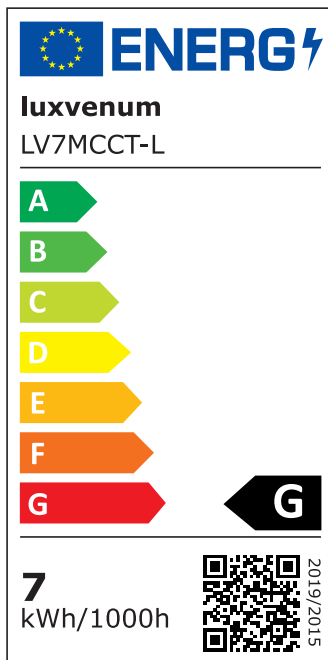

Schwenkbar	Nein
Material	Aluminium, Glas
Sockel	ultra flach
Form	rund
Schaltzyklen	> 15.000
Anlaufzeit	< 1,00 Sek.
Zündzeit	< 0,5 Sek.
Farbe	schwarz
Farbkonsistenz	< 6 SDCM
Energieeffizienzklasse	G
Marke / Hersteller	Luxvenum
Herstellergarantie	4 Jahre

EU Energielabel

RoHS