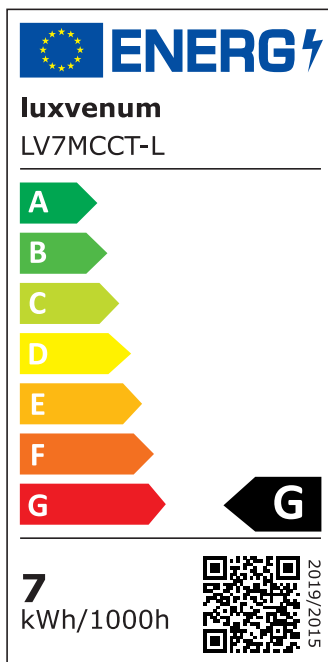

Schutzklasse (IP)	IP44
Mittlere Lebensdauer	35.000 Std.
Schwenkbar	Nein
Material	Aluminium, Glas
Sockel	ultra flach
Form	rund
Schaltzyklen	> 15.000
Anlaufzeit	< 1,00 Sek.
Zündzeit	< 0,5 Sek.
Farbe	chrom-poliert
Farbkonsistenz	< 6 SDCM
Energieeffizienzklasse	G
Marke / Hersteller	Luxvenum

EU Energielabel

RoHS