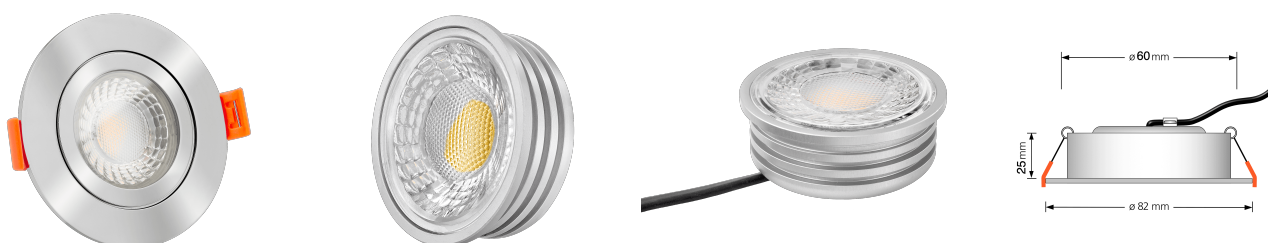

Produktdatenblatt

Produktinformationen

Name	Bad LED-Einbaustrahler IP44 flach 25mm 230V dimm2warm 1800-3000K 95 CRI 7W statt 60W Forma Aqua Chrom-polirtes Aluminium 60° Reflektor rund
Artikelnummer	4981565099056
Kategorien	Innenbeleuchtung, Flache Einbauleuchten, Dimmbare Einbauleuchten, Außenbeleuchtung, Einbauleuchten, Flache Einbauleuchten, Smart Home, Einbauleuchten, Einbauleuchten für Badezimmer, Einbauleuchten

Produktfotos

Hersteller

Name	luxvenum LED GmbH
Weblink	www.luxvenum.com
Adresse	Am Kreisel West 12, 56814 Faid, Deutschland
WEEE-Reg.-Nr.:	DE 12732366

Technische Daten

Gesamtmaße	82x82x25mm
Lochausschnitt Ø	60-68mm
Spannung (V)	AC 230V
Leistung (W)	7W
Glühbirnenersatz	60W
Dimmbarkeit	Ja
Abstrahlwinkel	60° Reflektor
Lichtleistung	410 Lumen
Lichtfarbtemperatur (K)	Dimmbare Farbtemperatur 1800-3000K
Farbwiedergabe (CRI / Ra)	CRI/Ra 95

Schutzklasse (IP)	IP44
Mittlere Lebensdauer	35.000 Std.
Schwenkbar	Nein
Material	Aluminium, Glas
Sockel	ultra flach
Form	rund
Schaltzyklen	> 15.000
Anlaufzeit	< 1,00 Sek.
Zündzeit	< 0,5 Sek.
Farbe	chrom-poliert
Farbkonsistenz	< 6 SDCM
Energieeffizienzklasse	G
Marke / Hersteller	Luxvenum
Herstellergarantie	4 Jahre