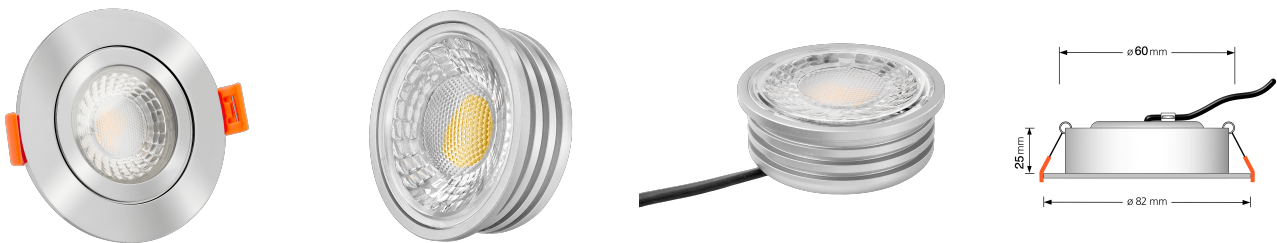

Produktdatenblatt

luxvenum

Produktinformationen

Name	Bad LED-Einbaustrahler IP44 flach 25mm 230V dimm2warm 1800-3000K 95 CRI 7W statt 60W Forma Aqua Chrom-polirtes Aluminium 60° Reflektor rund
Artikelnummer	4981565099056
Kategorien	Innenbeleuchtung, Flache Einbauleuchten, Dimmbare Einbauleuchten, Außenbeleuchtung, Einbauleuchten, Flache Einbauleuchten, Smart Home, Einbauleuchten, Einbauleuchten für Badezimmer, Einbauleuchten

Produktfotos

Hersteller

Name	luxvenum LED GmbH
Weblink	www.luxvenum.com
Adresse	Am Kreisel West 12, 56814 Faid, Deutschland
WEEE-Reg.-Nr.:	DE 12732366

Technische Daten

Gesamtmaße	82x82x25mm
Lochausschnitt Ø	60-68mm
Spannung (V)	AC 230V
Leistung (W)	7W
Glühbirnenersatz	60W
Dimmbarkeit	Ja
Abstrahlwinkel	60° Reflektor
Lichtleistung	410 Lumen
Lichtfarbtemperatur (K)	Dimmbare Farbtemperatur 1800-3000K
Farbwiedergabe (CRI / Ra)	CRI/Ra 95

Schutzklasse (IP)	IP44
Mittlere Lebensdauer	35.000 Std.
Schwenkbar	Nein
Material	Aluminium, Glas
Sockel	ultra flach
Form	rund
Schaltzyklen	> 15.000
Anlaufzeit	< 1,00 Sek.
Zündzeit	< 0,5 Sek.
Farbe	chrom-poliert
Farbkonsistenz	< 6 SDCM
Energieeffizienzklasse	G
Marke / Hersteller	Luxvenum