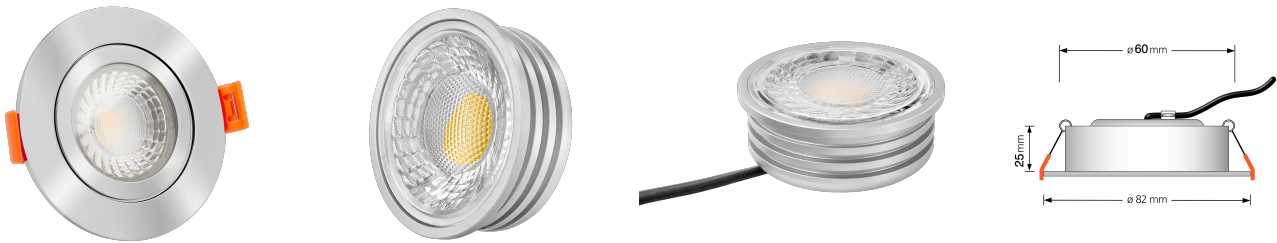

Produktdatenblatt

luxvenum

Produktinformationen

Name	Bad LED-Einbaustrahler IP44 flach 25mm 230V dimm2warm 1800-3000K 95 CRI 7W statt 60W Forma Aqua Chrom-polirtes Aluminium 60° Reflektor rund
Artikelnummer	4981565099056
Kategorien	Innenbeleuchtung, Flache Einbauleuchten, Dimmbare Einbauleuchten, Außenbeleuchtung, Einbauleuchten, Flache Einbauleuchten, Smart Home, Einbauleuchten, Einbauleuchten für Badezimmer, Einbauleuchten

Produktfotos

Hersteller

Name	luxvenum LED GmbH
Weblink	www.luxvenum.com
Adresse	Am Kreisel West 12, 56814 Faid, Deutschland
WEEE-Reg.-Nr.:	DE 12732366

Technische Daten

Gesamtmaße	82x82x25mm
Lochanschnitt Ø	60-68mm
Spannung (V)	AC 230V
Leistung (W)	7W
Glühbirnenersatz	60W
Dimmbarkeit	Ja
Abstrahlwinkel	60° Reflektor
Lichtleistung	410 Lumen
Lichtfarbtemperatur (K)	Dimmbare Farbtemperatur 1800-3000K
Farbwiedergabe (CRI / Ra)	CRI/Ra 95

Schutzklasse (IP)	IP44
Mittlere Lebensdauer	35.000 Std.
Schwenkbar	Nein
Material	Aluminium, Glas
Sockel	ultra flach
Form	rund
Schaltzyklen	> 15.000
Anlaufzeit	< 1,00 Sek.
Zündzeit	< 0,5 Sek.
Farbe	chrom-poliert
Farbkonsistenz	< 6 SDCM
Energieeffizienzklasse	G
Marke / Hersteller	Luxvenum
Herstellergarantie	4 Jahre