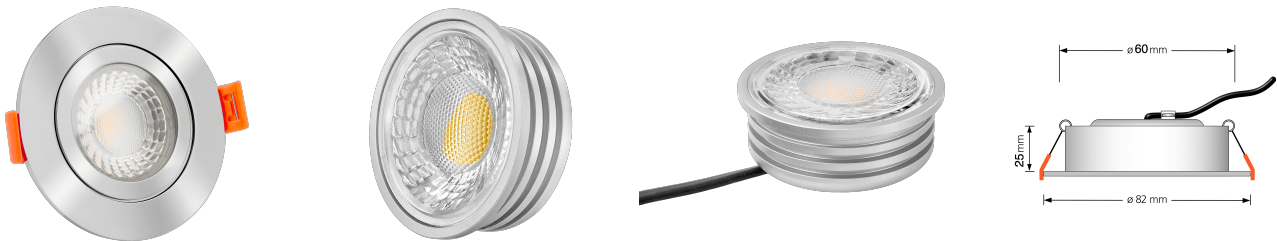

Produktdatenblatt

luxvenum

Produktinformationen

Name	Bad LED-Einbaustrahler IP44 flach 25mm 230V dimm2warm 1800-3000K 95 CRI 7W statt 60W Forma Aqua Chrom-polirtes Aluminium 60° Reflektor rund
Artikelnummer	4981565099056
Kategorien	Innenbeleuchtung, Flache Einbauleuchten, Dimmbare Einbauleuchten, Außenbeleuchtung, Einbauleuchten, Flache Einbauleuchten, Smart Home, Einbauleuchten, Einbauleuchten für Badezimmer, Einbauleuchten

Produktfotos

Hersteller

Name	luxvenum LED GmbH
Weblink	www.luxvenum.com
Adresse	Am Kreisel West 12, 56814 Faid, Deutschland
WEEE-Reg.-Nr.:	DE 12732366

Technische Daten

Gesamtmaße	82x82x25mm
Lochausschnitt Ø	60-68mm
Spannung (V)	AC 230V
Leistung (W)	7W
Glühbirnenersatz	60W
Dimmbarkeit	Ja
Abstrahlwinkel	60° Reflektor
Lichtleistung	410 Lumen
Lichtfarbtemperatur (K)	Dimmbare Farbtemperatur 1800-3000K
Farbwiedergabe (CRI / Ra)	CRI/Ra 95

Schutzklasse (IP)	IP44
Mittlere Lebensdauer	35.000 Std.
Schwenkbar	Nein
Material	Aluminium, Glas
Sockel	ultra flach
Form	rund
Schaltzyklen	> 15.000
Anlaufzeit	< 1,00 Sek.
Zündzeit	< 0,5 Sek.
Farbe	chrom-poliert
Farbkonsistenz	< 6 SDCM
Energieeffizienzklasse	G
Marke / Hersteller	Luxvenum
Herstellergarantie	4 Jahre
Für Möbeleinbau geeignet	Ja