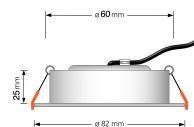

Produktdatenblatt

Produktinformationen

Name	Bad LED-Einbaustrahler IP44 flach 25mm 230V dimm2warm 1800-3000K 95 CRI 7W statt 50W Forma Aqua Eisen-gebürstetes Aluminium 120° Milchglas rund
Artikelnummer	4891560565918506
Kategorien	Innenbeleuchtung, Flache Einbauleuchten, Dimmbare Einbauleuchten, Außenbeleuchtung, Einbauleuchten, Flache Einbauleuchten, Smart Home, Einbauleuchten, Einbauleuchten für Badezimmer, Einbauleuchten

Produktfotos

Hersteller

Name	luxvenum LED GmbH
Weblink	www.luxvenum.com
Adresse	Am Kreisel West 12, 56814 Faid, Deutschland
WEEE-Reg.-Nr.:	DE 12732366

Technische Daten

Gesamtmaße	82x82x25mm
Lochanschnitt Ø	60-68mm
Spannung (V)	AC 230V
Leistung (W)	7W
Glühbirnenersatz	50W
Dimmbarkeit	Ja
Abstrahlwinkel	120° Milchglas
Lichtleistung	380 Lumen
Lichtfarbtemperatur (K)	Dimmbare Farbtemperatur 1800-3000K
Farbwiedergabe (CRI / Ra)	CRI/Ra 95
Schutzklasse (IP)	IP44
Mittlere Lebensdauer	35.000 Std.