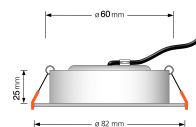

Produktdatenblatt

Produktinformationen

Name	Bad LED-Einbaustrahler IP44 flach 25mm 230V dimm2warm 1800-3000K 95 CRI 7W statt 50W Forma Aqua Eisen-gebürstetes Aluminium 120° Milchglas rund
Artikelnummer	4891560565918506
Kategorien	Innenbeleuchtung, Flache Einbauleuchten, Dimmbare Einbauleuchten, Außenbeleuchtung, Einbauleuchten, Flache Einbauleuchten, Smart Home, Einbauleuchten, Einbauleuchten für Badezimmer, Einbauleuchten

Produktfotos

Hersteller

Name	luxvenum LED GmbH
Weblink	www.luxvenum.com
Adresse	Am Kreisel West 12, 56814 Faid, Deutschland
WEEE-Reg.-Nr.:	DE 12732366

Technische Daten

Gesamtmaße	82x82x25mm
Lochausschnitt Ø	60-68mm
Spannung (V)	AC 230V
Leistung (W)	7W
Glühbirnenersatz	50W
Dimmbarkeit	Ja
Abstrahlwinkel	120° Milchglas
Lichtleistung	380 Lumen
Lichtfarbtemperatur (K)	Dimmbare Farbtemperatur 1800-3000K
Farbwiedergabe (CRI / Ra)	CRI/Ra 95
Schutzklasse (IP)	IP44
Mittlere Lebensdauer	35.000 Std.