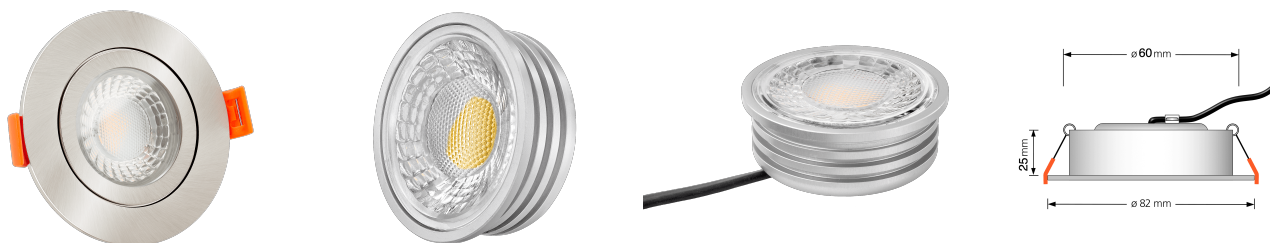

Produktdatenblatt

Produktinformationen

Name	Bad LED-Einbaustrahler IP44 flach 25mm 230V dimm2warm 1800-3000K 95 CRI 7W statt 60W Forma Aqua Eisen-gebürstetes Aluminium 60° Reflektor rund
Artikelnummer	18566201890596
Kategorien	Innenbeleuchtung, Flache Einbauleuchten, Dimmbare Einbauleuchten, Außenbeleuchtung, Einbauleuchten, Flache Einbauleuchten, Smart Home, Einbauleuchten, Einbauleuchten für Badezimmer, Einbauleuchten

Produktfotos

Hersteller

Name	luxvenum LED GmbH
Weblink	www.luxvenum.com
Adresse	Am Kreisel West 12, 56814 Faid, Deutschland
WEEE-Reg.-Nr.:	DE 12732366

Technische Daten

Gesamtmaße	82x82x25mm
Lochausschnitt Ø	60-68mm
Spannung (V)	AC 230V
Leistung (W)	7W
Glühbirnenersatz	60W
Dimmbarkeit	Ja
Abstrahlwinkel	60° Reflektor
Lichtleistung	410 Lumen
Lichtfarbtemperatur (K)	Dimmbare Farbtemperatur 1800-3000K
Farbwiedergabe (CRI / Ra)	CRI/Ra 95