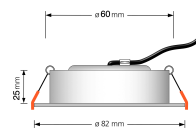

Produktdatenblatt

Produktinformationen

Name	Bad LED-Einbaustrahler IP44 flach 25mm 230V dimm2warm 1800-3000K 95 CRI 7W statt 60W Forma Aqua Eisen-gebürstetes Aluminium 60° Reflektor rund
Artikelnummer	18566201890596
Kategorien	Innenbeleuchtung, Flache Einbauleuchten, Dimmbare Einbauleuchten, Außenbeleuchtung, Einbauleuchten, Flache Einbauleuchten, Smart Home, Einbauleuchten, Einbauleuchten für Badezimmer, Einbauleuchten

Produktfotos

Hersteller

Name	luxvenum LED GmbH
Weblink	www.luxvenum.com
Adresse	Am Kreisel West 12, 56814 Faid, Deutschland
WEEE-Reg.-Nr.:	DE 12732366

Technische Daten

Gesamtmaße	82x82x25mm
Lochanschnitt Ø	60-68mm
Spannung (V)	AC 230V
Leistung (W)	7W
Glühbirnenersatz	60W
Dimmbarkeit	Ja
Abstrahlwinkel	60° Reflektor
Lichtleistung	410 Lumen
Lichtfarbtemperatur (K)	Dimmbare Farbtemperatur 1800-3000K
Farbwiedergabe (CRI / Ra)	CRI/Ra 95
Schutzklasse (IP)	IP44
Mittlere Lebensdauer	35.000 Std.