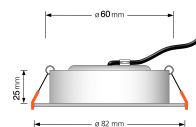

Produktdatenblatt

luxvenum

Produktinformationen

Name	Bad LED-Einbaustrahler IP44 flach 25mm 230V dimm2warm 1800-3000K 95 CRI 7W statt 60W Forma Aqua Eisen-gebürstetes Aluminium 60° Reflektor rund
Artikelnummer	18566201890596
Kategorien	Innenbeleuchtung, Flache Einbauleuchten, Dimmbare Einbauleuchten, Außenbeleuchtung, Einbauleuchten, Flache Einbauleuchten, Smart Home, Einbauleuchten, Einbauleuchten für Badezimmer, Einbauleuchten

Produktfotos

Hersteller

Name	luxvenum LED GmbH
Weblink	www.luxvenum.com
Adresse	Am Kreisel West 12, 56814 Faid, Deutschland
WEEE-Reg.-Nr.:	DE 12732366

Technische Daten

Gesamtmaße	82x82x25mm
Lochanschnitt Ø	60-68mm
Spannung (V)	AC 230V
Leistung (W)	7W
Glühbirnenersatz	60W
Dimmbarkeit	Ja
Abstrahlwinkel	60° Reflektor
Lichtleistung	410 Lumen
Lichtfarbtemperatur (K)	Dimmbare Farbtemperatur 1800-3000K
Farbwiedergabe (CRI / Ra)	CRI/Ra 95
Schutzklasse (IP)	IP44
Mittlere Lebensdauer	35.000 Std.