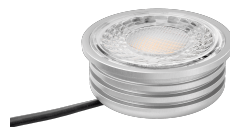

Produktdatenblatt

luxvenum

Produktinformationen

Name	Bad LED-Einbaustrahler IP44 flach 25mm 230V dimm2warm 1800-3000K 95 CRI 7W statt 60W Forma Aqua Eisen-gebürstetes Aluminium 60° Reflektor rund
Artikelnummer	18566201890596
Kategorien	Innenbeleuchtung, Flache Einbauleuchten, Dimmbare Einbauleuchten, Außenbeleuchtung, Einbauleuchten, Flache Einbauleuchten, Smart Home, Einbauleuchten, Einbauleuchten für Badezimmer, Einbauleuchten

Produktfotos

Hersteller

Name	luxvenum LED GmbH
Weblink	www.luxvenum.com
Adresse	Am Kreisel West 12, 56814 Faid, Deutschland
WEEE-Reg.-Nr.:	DE 12732366

Technische Daten

Gesamtmaße	82x82x25mm
Lochanschnitt Ø	60-68mm
Spannung (V)	AC 230V
Leistung (W)	7W
Glühbirnenersatz	60W
Dimmbarkeit	Ja
Abstrahlwinkel	60° Reflektor
Lichtleistung	410 Lumen
Lichtfarbtemperatur (K)	Dimmbare Farbtemperatur 1800-3000K
Farbwiedergabe (CRI / Ra)	CRI/Ra 95
Schutzklasse (IP)	IP44
Mittlere Lebensdauer	35.000 Std.