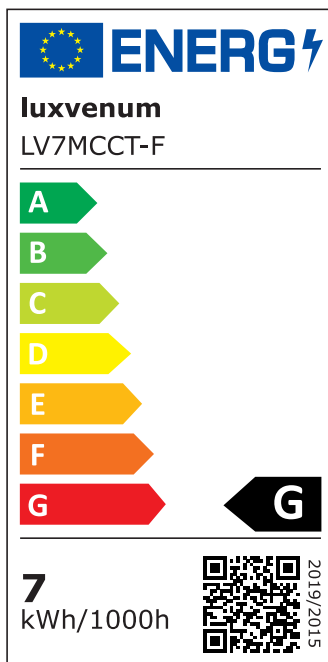

Schutzklasse (IP)	IP44
Mittlere Lebensdauer	35.000 Std.
Schwenkbar	Nein
Material	Aluminium, Glas
Sockel	ultra flach
Form	rund
Schaltzyklen	> 15.000
Anlaufzeit	< 1,00 Sek.
Zündzeit	< 0,5 Sek.
Farbe	matt-geschliffen
Farbkonsistenz	< 6 SDCM
Energieeffizienzklasse	G
Marke / Hersteller	Luxvenum

EU Energielabel

RoHS