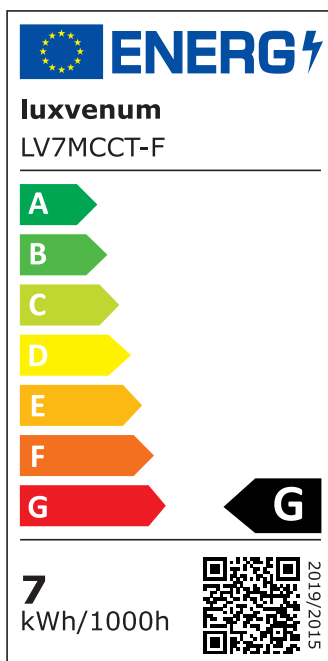

Schwenkbar	Nein
Material	Aluminium, Glas
Sockel	ultra flach
Form	rund
Schaltzyklen	> 15.000
Anlaufzeit	< 1,00 Sek.
Zündzeit	< 0,5 Sek.
Farbe	matt-geschliffen
Farbkonsistenz	< 6 SDCM
Energieeffizienzklasse	G
Marke / Hersteller	Luxvenum

EU Energielabel

RoHS