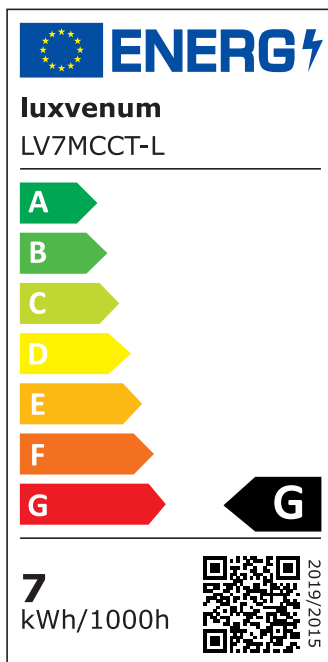

Schutzklasse (IP)	IP44
Mittlere Lebensdauer	35.000 Std.
Schwenkbar	Nein
Material	Aluminium, Glas
Sockel	ultra flach
Form	rund
Schaltzyklen	> 15.000
Anlaufzeit	< 1,00 Sek.
Zündzeit	< 0,5 Sek.
Farbe	matt-geschliffen
Farbkonsistenz	< 6 SDCM
Energieeffizienzklasse	G
Marke / Hersteller	Luxvenum

EU Energielabel

RoHS