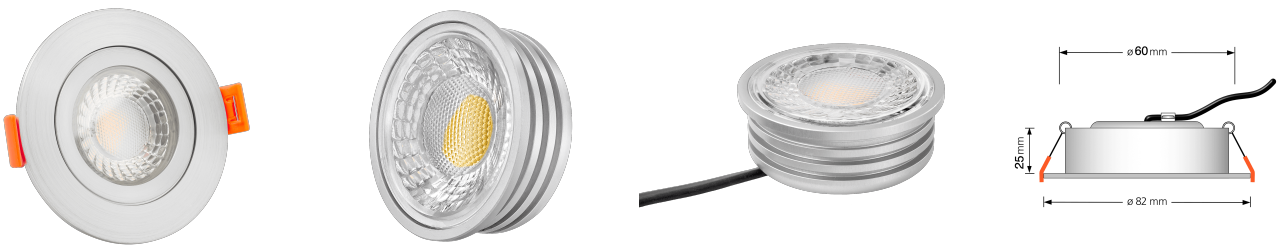

Produktdatenblatt

luxvenum

Produktinformationen

Name	Bad LED-Einbaustrahler IP44 flach 25mm 230V dimm2warm 1800-3000K 95 CRI 7W statt 60W Forma Aqua matt-geschliffenes Aluminium 60° Reflektor rund
Artikelnummer	5615608910956
Kategorien	Innenbeleuchtung, Flache Einbauleuchten, Dimmbare Einbauleuchten, Außenbeleuchtung, Einbauleuchten, Flache Einbauleuchten, Smart Home, Einbauleuchten, Einbauleuchten für Badezimmer, Einbauleuchten

Produktfotos

Hersteller

Name	luxvenum LED GmbH
Weblink	www.luxvenum.com
Adresse	Am Kreisel West 12, 56814 Faid, Deutschland
WEEE-Reg.-Nr.:	DE 12732366

Technische Daten

Gesamtmaße	82x82x25mm
Lochausschnitt Ø	60-68mm
Spannung (V)	AC 230V
Leistung (W)	7W
Glühbirnenersatz	60W
Dimmbarkeit	Ja
Abstrahlwinkel	60° Reflektor
Lichtleistung	410 Lumen
Lichtfarbtemperatur (K)	Dimmbare Farbtemperatur 1800-3000K
Farbwiedergabe (CRI / Ra)	CRI/Ra 95

Schutzklasse (IP)	IP44
Mittlere Lebensdauer	35.000 Std.
Schwenkbar	Nein
Material	Aluminium, Glas
Sockel	ultra flach
Form	rund
Schaltzyklen	> 15.000
Anlaufzeit	< 1,00 Sek.
Zündzeit	< 0,5 Sek.
Farbe	matt-geschliffen
Farbkonsistenz	< 6 SDCM
Energieeffizienzklasse	G
Marke / Hersteller	Luxvenum