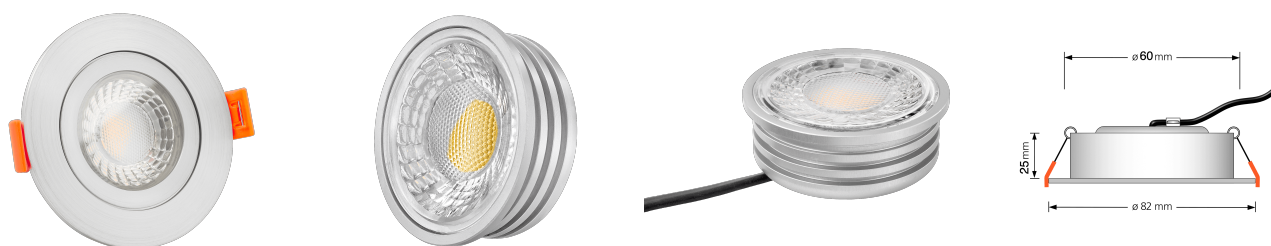

Produktdatenblatt

Produktinformationen

Name	Bad LED-Einbaustrahler IP44 flach 25mm 230V dimm2warm 1800-3000K 95 CRI 7W statt 60W Forma Aqua matt-geschliffenes Aluminium 60° Reflektor rund
Artikelnummer	5615608910956
Kategorien	Innenbeleuchtung, Flache Einbauleuchten, Dimmbare Einbauleuchten, Außenbeleuchtung, Einbauleuchten, Flache Einbauleuchten, Smart Home, Einbauleuchten, Einbauleuchten für Badezimmer, Einbauleuchten

Produktfotos

Hersteller

Name	luxvenum LED GmbH
Weblink	www.luxvenum.com
Adresse	Am Kreisel West 12, 56814 Faid, Deutschland
WEEE-Reg.-Nr.:	DE 12732366

Technische Daten

Gesamtmaße	82x82x25mm
Lochausschnitt Ø	60-68mm
Spannung (V)	AC 230V
Leistung (W)	7W
Glühbirnenersatz	60W
Dimmbarkeit	Ja
Abstrahlwinkel	60° Reflektor
Lichtleistung	410 Lumen
Lichtfarbtemperatur (K)	Dimmbare Farbtemperatur 1800-3000K
Farbwiedergabe (CRI / Ra)	CRI/Ra 95

Schutzklasse (IP)	IP44
Mittlere Lebensdauer	35.000 Std.
Schwenkbar	Nein
Material	Aluminium, Glas
Sockel	ultra flach
Form	rund
Schaltzyklen	> 15.000
Anlaufzeit	< 1,00 Sek.
Zündzeit	< 0,5 Sek.
Farbe	matt-geschliffen
Farbkonsistenz	< 6 SDCM
Energieeffizienzklasse	G
Marke / Hersteller	Luxvenum
Herstellergarantie	4 Jahre