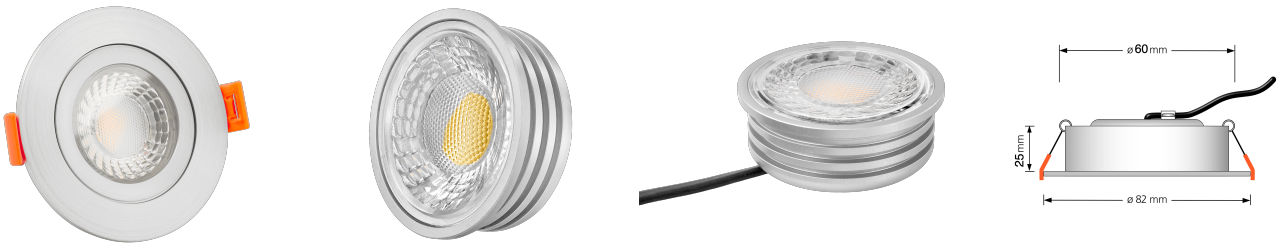

Produktdatenblatt

luxvenum

Produktinformationen

Name	Bad LED-Einbaustrahler IP44 flach 25mm 230V dimm2warm 1800-3000K 95 CRI 7W statt 60W Forma Aqua matt-geschliffenes Aluminium 60° Reflektor rund
Artikelnummer	5615608910956
Kategorien	Innenbeleuchtung, Flache Einbauleuchten, Dimmbare Einbauleuchten, Außenbeleuchtung, Einbauleuchten, Flache Einbauleuchten, Smart Home, Einbauleuchten, Einbauleuchten für Badezimmer, Einbauleuchten

Produktfotos

Hersteller

Name	luxvenum LED GmbH
Weblink	www.luxvenum.com
Adresse	Am Kreisel West 12, 56814 Faid, Deutschland
WEEE-Reg.-Nr.:	DE 12732366

Technische Daten

Gesamtmaße	82x82x25mm
Lochanschnitt Ø	60-68mm
Spannung (V)	AC 230V
Leistung (W)	7W
Glühbirnenersatz	60W
Dimmbarkeit	Ja
Abstrahlwinkel	60° Reflektor
Lichtleistung	410 Lumen
Lichtfarbtemperatur (K)	Dimmbare Farbtemperatur 1800-3000K
Farbwiedergabe (CRI / Ra)	CRI/Ra 95