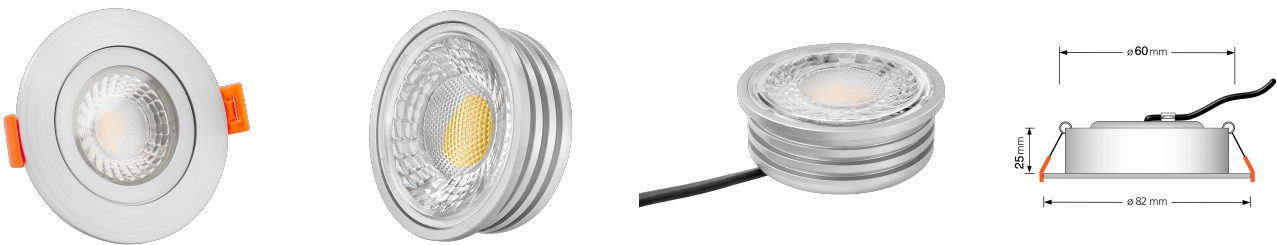

Produktdatenblatt

luxvenum

Produktinformationen

Name	Bad LED-Einbaustrahler IP44 flach 25mm 230V dimm2warm 1800-3000K 95 CRI 7W statt 60W Forma Aqua matt-geschliffenes Aluminium 60° Reflektor rund
Artikelnummer	5615608910956
Kategorien	Innenbeleuchtung, Flache Einbauleuchten, Dimmbare Einbauleuchten, Außenbeleuchtung, Einbauleuchten, Flache Einbauleuchten, Smart Home, Einbauleuchten, Einbauleuchten für Badezimmer, Einbauleuchten

Produktfotos

Hersteller

Name	luxvenum LED GmbH
Weblink	www.luxvenum.com
Adresse	Am Kreisel West 12, 56814 Faid, Deutschland
WEEE-Reg.-Nr.:	DE 12732366

Technische Daten

Gesamtmaße	82x82x25mm
Lochausschnitt Ø	60-68mm
Spannung (V)	AC 230V
Leistung (W)	7W
Glühbirnenersatz	60W
Dimmbarkeit	Ja
Abstrahlwinkel	60° Reflektor
Lichtleistung	410 Lumen
Lichtfarbtemperatur (K)	Dimmbare Farbtemperatur 1800-3000K
Farbwiedergabe (CRI / Ra)	CRI/Ra 95

Schutzklasse (IP)	IP44
Mittlere Lebensdauer	35.000 Std.
Schwenkbar	Nein
Material	Aluminium, Glas
Sockel	ultra flach
Form	rund
Schaltzyklen	> 15.000
Anlaufzeit	< 1,00 Sek.
Zündzeit	< 0,5 Sek.
Farbe	matt-geschliffen
Farbkonsistenz	< 6 SDCM
Energieeffizienzklasse	G
Marke / Hersteller	Luxvenum
Herstellergarantie	4 Jahre