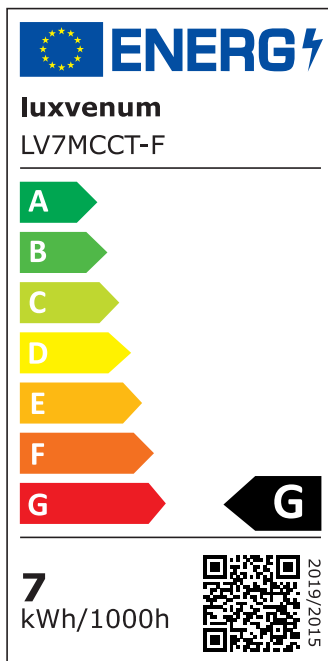

Schutzklasse (IP)	IP44
Mittlere Lebensdauer	35.000 Std.
Schwenkbar	Nein
Material	Aluminium, Glas
Sockel	ultra flach
Form	rund
Schaltzyklen	> 15.000
Anlaufzeit	< 1,00 Sek.
Zündzeit	< 0,5 Sek.
Farbe	silber-gebürstet
Farbkonsistenz	< 6 SDCM
Energieeffizienzklasse	G
Marke / Hersteller	Luxvenum
Herstellergarantie	4 Jahre

EU Energielabel

RoHS