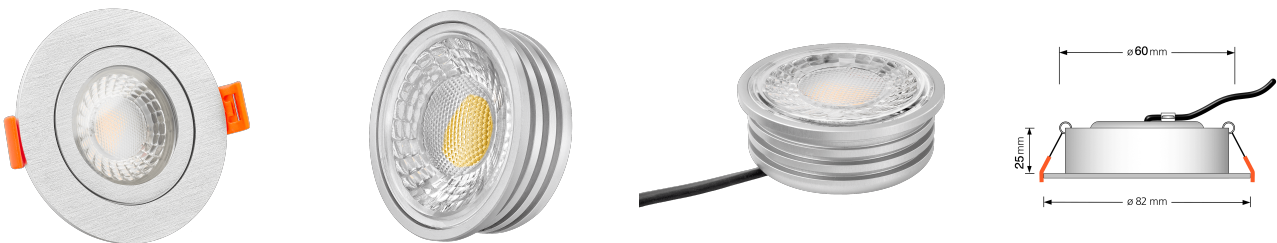

Produktdatenblatt

luxvenum

Produktinformationen

Name	Bad LED-Einbaustrahler IP44 flach 25mm 230V dimm2warm 1800-3000K 95 CRI 7W statt 60W Forma Aqua silber-gebürstetes Aluminium 60° Reflektor rund
Artikelnummer	11560560560189
Kategorien	Innenbeleuchtung, Flache Einbauleuchten, Dimmbare Einbauleuchten, Außenbeleuchtung, Einbauleuchten, Flache Einbauleuchten, Smart Home, Einbauleuchten, Einbauleuchten für Badezimmer, Einbauleuchten

Produktfotos

Hersteller

Name	luxvenum LED GmbH
Weblink	www.luxvenum.com
Adresse	Am Kreisel West 12, 56814 Faid, Deutschland
WEEE-Reg.-Nr.:	DE 12732366

Technische Daten

Gesamtmaße	82x82x25mm
Lochausschnitt Ø	60-68mm
Spannung (V)	AC 230V
Leistung (W)	7W
Glühbirnenersatz	60W
Dimmbarkeit	Ja
Abstrahlwinkel	60° Reflektor
Lichtleistung	410 Lumen
Lichtfarbtemperatur (K)	Dimmbare Farbtemperatur 1800-3000K
Farbwiedergabe (CRI / Ra)	CRI/Ra 95

Schutzklasse (IP)	IP44
Mittlere Lebensdauer	35.000 Std.
Schwenkbar	Nein
Material	Aluminium, Glas
Sockel	ultra flach
Form	rund
Schaltzyklen	> 15.000
Anlaufzeit	< 1,00 Sek.
Zündzeit	< 0,5 Sek.
Farbe	silber-gebürstet
Farbkonsistenz	< 6 SDCM
Energieeffizienzklasse	G
Marke / Hersteller	Luxvenum