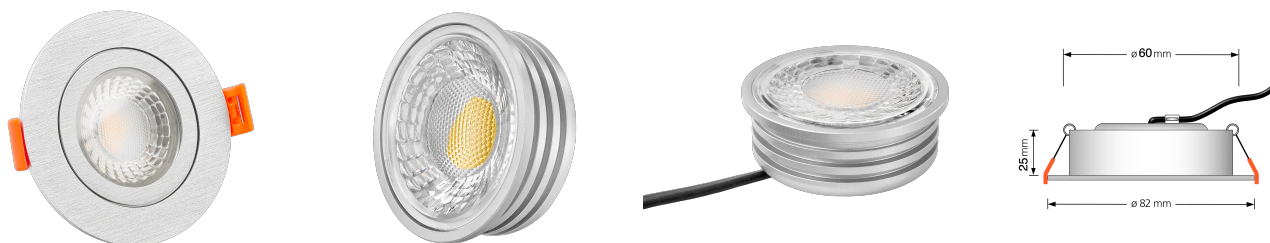

Produktdatenblatt

Produktinformationen

Name	Bad LED-Einbaustrahler IP44 flach 25mm 230V dimm2warm 1800-3000K 95 CRI 7W statt 60W Forma Aqua silber-gebürstetes Aluminium 60° Reflektor rund
Artikelnummer	11560560560189
Kategorien	Innenbeleuchtung, Flache Einbauleuchten, Dimmbare Einbauleuchten, Außenbeleuchtung, Einbauleuchten, Flache Einbauleuchten, Smart Home, Einbauleuchten, Einbauleuchten für Badezimmer, Einbauleuchten

Produktfotos

Hersteller

Name	luxvenum LED GmbH
Weblink	www.luxvenum.com
Adresse	Am Kreisel West 12, 56814 Faid, Deutschland
WEEE-Reg.-Nr.:	DE 12732366

Technische Daten

Gesamtmaße	82x82x25mm
Lochausschnitt Ø	60-68mm
Spannung (V)	AC 230V
Leistung (W)	7W
Glühbirnenersatz	60W
Dimmbarkeit	Ja
Abstrahlwinkel	60° Reflektor
Lichtleistung	410 Lumen
Lichtfarbtemperatur (K)	Dimmbare Farbtemperatur 1800-3000K
Farbwiedergabe (CRI / Ra)	CRI/Ra 95

Schutzklasse (IP)	IP44
Mittlere Lebensdauer	35.000 Std.
Schwenkbar	Nein
Material	Aluminium, Glas
Sockel	ultra flach
Form	rund
Schaltzyklen	> 15.000
Anlaufzeit	< 1,00 Sek.
Zündzeit	< 0,5 Sek.
Farbe	silber-gebürstet
Farbkonsistenz	< 6 SDCM
Energieeffizienzklasse	G
Marke / Hersteller	Luxvenum
Herstellergarantie	4 Jahre