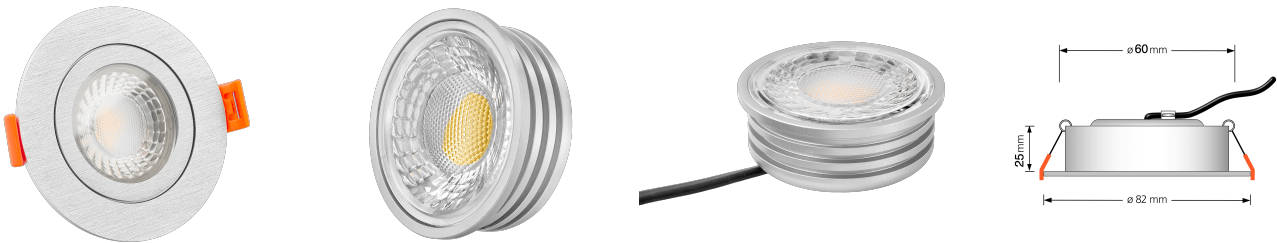

Produktdatenblatt

luxvenum

Produktinformationen

Name	Bad LED-Einbaustrahler IP44 flach 25mm 230V dimm2warm 1800-3000K 95 CRI 7W statt 60W Forma Aqua silber-gebürstetes Aluminium 60° Reflektor rund
Artikelnummer	11560560560189
Kategorien	Innenbeleuchtung, Flache Einbauleuchten, Dimmbare Einbauleuchten, Außenbeleuchtung, Einbauleuchten, Flache Einbauleuchten, Smart Home, Einbauleuchten, Einbauleuchten für Badezimmer, Einbauleuchten

Produktfotos

Hersteller

Name	luxvenum LED GmbH
Weblink	www.luxvenum.com
Adresse	Am Kreisel West 12, 56814 Faid, Deutschland
WEEE-Reg.-Nr.:	DE 12732366

Technische Daten

Gesamtmaße	82x82x25mm
Lochausschnitt Ø	60-68mm
Spannung (V)	AC 230V
Leistung (W)	7W
Glühbirnenersatz	60W
Dimmbarkeit	Ja
Abstrahlwinkel	60° Reflektor
Lichtleistung	410 Lumen
Lichtfarbtemperatur (K)	Dimmbare Farbtemperatur 1800-3000K
Farbwiedergabe (CRI / Ra)	CRI/Ra 95