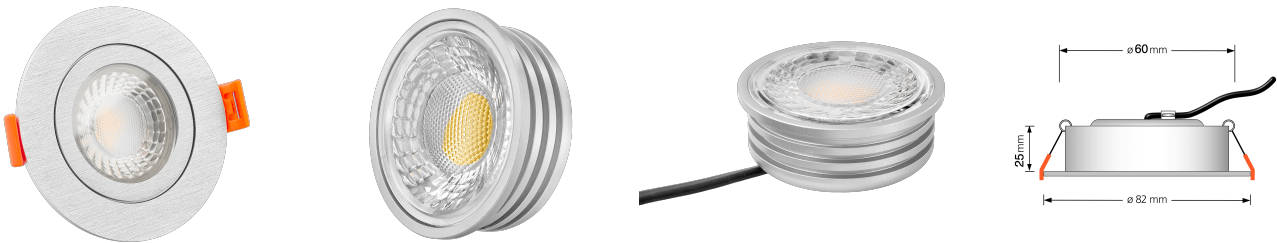

Produktdatenblatt

luxvenum

Produktinformationen

Name	Bad LED-Einbaustrahler IP44 flach 25mm 230V dimm2warm 1800-3000K 95 CRI 7W statt 60W Forma Aqua silber-gebürstetes Aluminium 60° Reflektor rund
Artikelnummer	11560560560189
Kategorien	Innenbeleuchtung, Flache Einbauleuchten, Dimmbare Einbauleuchten, Außenbeleuchtung, Einbauleuchten, Flache Einbauleuchten, Smart Home, Einbauleuchten, Einbauleuchten für Badezimmer, Einbauleuchten

Produktfotos

Hersteller

Name	luxvenum LED GmbH
Weblink	www.luxvenum.com
Adresse	Am Kreisel West 12, 56814 Faid, Deutschland
WEEE-Reg.-Nr.:	DE 12732366

Technische Daten

Gesamtmaße	82x82x25mm
Lochanschnitt Ø	60-68mm
Spannung (V)	AC 230V
Leistung (W)	7W
Glühbirnenersatz	60W
Dimmbarkeit	Ja
Abstrahlwinkel	60° Reflektor
Lichtleistung	410 Lumen
Lichtfarbtemperatur (K)	Dimmbare Farbtemperatur 1800-3000K
Farbwiedergabe (CRI / Ra)	CRI/Ra 95

Schutzklasse (IP)	IP44
Mittlere Lebensdauer	35.000 Std.
Schwenkbar	Nein
Material	Aluminium, Glas
Sockel	ultra flach
Form	rund
Schaltzyklen	> 15.000
Anlaufzeit	< 1,00 Sek.
Zündzeit	< 0,5 Sek.
Farbe	silber-gebürstet
Farbkonsistenz	< 6 SDCM
Energieeffizienzklasse	G
Marke / Hersteller	Luxvenum
Herstellergarantie	4 Jahre