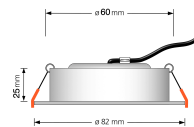

Produktdatenblatt

luxvenum

Produktinformationen

Name	Bad LED-Einbaustrahler IP44 flach 25mm 230V dimm2warm 1800-3000K 95 CRI 7W statt 50W Forma Aqua weißes Aluminium 120° Milchglas rund
Artikelnummer	489651560198560
Kategorien	Innenbeleuchtung, Flache Einbauleuchten, Dimmbare Einbauleuchten, Außenbeleuchtung, Einbauleuchten, Flache Einbauleuchten, Smart Home, Einbauleuchten, Einbauleuchten für Badezimmer, Einbauleuchten

Produktfotos

Hersteller

Name	luxvenum LED GmbH
Weblink	www.luxvenum.com
Adresse	Am Kreisel West 12, 56814 Faid, Deutschland
WEEE-Reg.-Nr.:	DE 12732366

Technische Daten

Gesamtmaße	82x82x25mm
Lochanschnitt Ø	60-68mm
Spannung (V)	AC 230V
Leistung (W)	7W
Glühbirnenersatz	50W
Dimmbarkeit	Ja
Abstrahlwinkel	120° Milchglas
Lichtleistung	380 Lumen
Lichtfarbtemperatur (K)	Dimmbare Farbtemperatur 1800-3000K
Farbwiedergabe (CRI / Ra)	CRI/Ra 95
Schutzklasse (IP)	IP44
Mittlere Lebensdauer	35.000 Std.