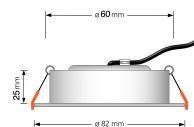

Produktdatenblatt

Produktinformationen

Name	Bad LED-Einbaustrahler IP44 flach 25mm 230V dimm2warm 1800-3000K 95 CRI 7W statt 50W Forma Aqua weißes Aluminium 120° Milchglas rund
Artikelnummer	489651560198560
Kategorien	Innenbeleuchtung, Flache Einbauleuchten, Dimmbare Einbauleuchten, Außenbeleuchtung, Einbauleuchten, Flache Einbauleuchten, Smart Home, Einbauleuchten, Einbauleuchten für Badezimmer, Einbauleuchten

Produktfotos

Hersteller

Name	luxvenum LED GmbH
Weblink	www.luxvenum.com
Adresse	Am Kreisel West 12, 56814 Faid, Deutschland
WEEE-Reg.-Nr.:	DE 12732366

Technische Daten

Gesamtmaße	82x82x25mm
Lochanschnitt Ø	60-68mm
Spannung (V)	AC 230V
Leistung (W)	7W
Glühbirnenersatz	50W
Dimmbarkeit	Ja
Abstrahlwinkel	120° Milchglas
Lichtleistung	380 Lumen
Lichtfarbtemperatur (K)	Dimmbare Farbtemperatur 1800-3000K
Farbwiedergabe (CRI / Ra)	CRI/Ra 95
Schutzklasse (IP)	IP44
Mittlere Lebensdauer	35.000 Std.