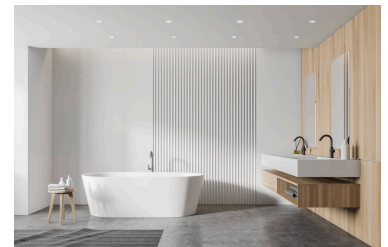

Produktdatenblatt

Produktinformationen

Name	Bad LED-Einbaustrahler IP44 flach 25mm 230V dimm2warm 1800-3000K 95 CRI 7W statt 50W Forma Aqua weißes Aluminium 120° Milchglas rund
Artikelnummer	489651560198560
Kategorien	Innenbeleuchtung, Flache Einbauleuchten, Dimmbare Einbauleuchten, Außenbeleuchtung, Einbauleuchten, Flache Einbauleuchten, Smart Home, Einbauleuchten, Einbauleuchten für Badezimmer, Einbauleuchten

Produktfotos

Hersteller

Name	luxvenum LED GmbH
Weblink	www.luxvenum.com
Adresse	Am Kreisel West 12, 56814 Faid, Deutschland
WEEE-Reg.-Nr.:	DE 12732366

Technische Daten

Gesamtmaße	82x82x25mm
Lochanschnitt Ø	60-68mm
Spannung (V)	AC 230V
Leistung (W)	7W
Glühbirnenersatz	50W
Dimmbarkeit	Ja
Abstrahlwinkel	120° Milchglas
Lichtleistung	380 Lumen
Lichtfarbtemperatur (K)	Dimmbare Farbtemperatur 1800-3000K
Farbwiedergabe (CRI / Ra)	CRI/Ra 95
Schutzklasse (IP)	IP44
Mittlere Lebensdauer	35.000 Std.