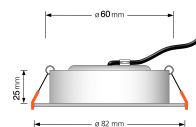

Produktdatenblatt

Produktinformationen

Name	Bad LED-Einbaustrahler IP44 flach 25mm 230V dimm2warm 1800-3000K 95 CRI 7W statt 50W Forma Aqua weißes Aluminium 120° Milchglas rund
Artikelnummer	489651560198560
Kategorien	Innenbeleuchtung, Flache Einbauleuchten, Dimmbare Einbauleuchten, Außenbeleuchtung, Einbauleuchten, Flache Einbauleuchten, Smart Home, Einbauleuchten, Einbauleuchten für Badezimmer, Einbauleuchten

Produktfotos

Hersteller

Name	luxvenum LED GmbH
Weblink	www.luxvenum.com
Adresse	Am Kreisel West 12, 56814 Faid, Deutschland
WEEE-Reg.-Nr.:	DE 12732366

Technische Daten

Gesamtmaße	82x82x25mm
Lochanschnitt Ø	60-68mm
Spannung (V)	AC 230V
Leistung (W)	7W
Glühbirnenersatz	50W
Dimmbarkeit	Ja
Abstrahlwinkel	120° Milchglas
Lichtleistung	380 Lumen
Lichtfarbtemperatur (K)	Dimmbare Farbtemperatur 1800-3000K
Farbwiedergabe (CRI / Ra)	CRI/Ra 95
Schutzklasse (IP)	IP44
Mittlere Lebensdauer	35.000 Std.