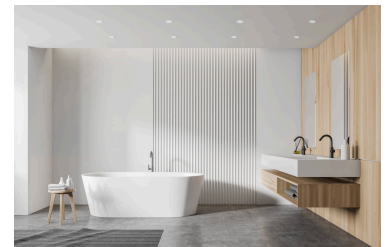

Produktdatenblatt

Produktinformationen

Name	Bad LED-Einbaustrahler IP44 flach 25mm 230V dimm2warm 1800-3000K 95 CRI 7W statt 50W Forma Aqua weißes Aluminium 120° Milchglas rund
Artikelnummer	489651560198560
Kategorien	Innenbeleuchtung, Flache Einbauleuchten, Dimmbare Einbauleuchten, Außenbeleuchtung, Einbauleuchten, Flache Einbauleuchten, Smart Home, Einbauleuchten, Einbauleuchten für Badezimmer, Einbauleuchten

Produktfotos

Hersteller

Name	luxvenum LED GmbH
Weblink	www.luxvenum.com
Adresse	Am Kreisel West 12, 56814 Faid, Deutschland
WEEE-Reg.-Nr.:	DE 12732366

Technische Daten

Gesamtmaße	82x82x25mm
Lochanschnitt Ø	60-68mm
Spannung (V)	AC 230V
Leistung (W)	7W
Glühbirnenersatz	50W
Dimmbarkeit	Ja
Abstrahlwinkel	120° Milchglas
Lichtleistung	380 Lumen
Lichtfarbtemperatur (K)	Dimmbare Farbtemperatur 1800-3000K
Farbwiedergabe (CRI / Ra)	CRI/Ra 95
Schutzklasse (IP)	IP44
Mittlere Lebensdauer	35.000 Std.