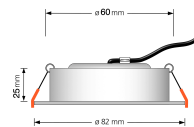

Produktdatenblatt

luxvenum

Produktinformationen

Name	Bad LED-Einbaustrahler IP44 flach 25mm 230V dimm2warm 1800-3000K 95 CRI 7W statt 60W Forma Aqua weißes Aluminium 60° Reflektor rund
Artikelnummer	18965009181056
Kategorien	Innenbeleuchtung, Flache Einbauleuchten, Dimmbare Einbauleuchten, Außenbeleuchtung, Einbauleuchten, Flache Einbauleuchten, Smart Home, Einbauleuchten, Einbauleuchten für Badezimmer, Einbauleuchten

Produktfotos

Hersteller

Name	luxvenum LED GmbH
Weblink	www.luxvenum.com
Adresse	Am Kreisel West 12, 56814 Faid, Deutschland
WEEE-Reg.-Nr.:	DE 12732366

Technische Daten

Gesamtmaße	82x82x25mm
Lochanschnitt Ø	60-68mm
Spannung (V)	AC 230V
Leistung (W)	7W
Glühbirnenersatz	60W
Dimmbarkeit	Ja
Abstrahlwinkel	60° Reflektor
Lichtleistung	410 Lumen
Lichtfarbtemperatur (K)	Dimmbare Farbtemperatur 1800-3000K
Farbwiedergabe (CRI / Ra)	CRI/Ra 95
Schutzklasse (IP)	IP44
Mittlere Lebensdauer	35.000 Std.