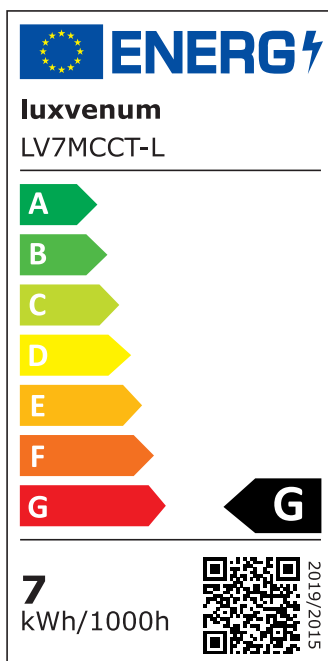

Schwenkbar	Nein
Material	Aluminium, Glas
Sockel	ultra flach
Form	rund
Schaltzyklen	> 15.000
Anlaufzeit	< 1,00 Sek.
Zündzeit	< 0,5 Sek.
Farbe	weiß
Farbkonsistenz	< 6 SDCM
Energieeffizienzklasse	G
Marke / Hersteller	Luxvenum

EU Energielabel

RoHS