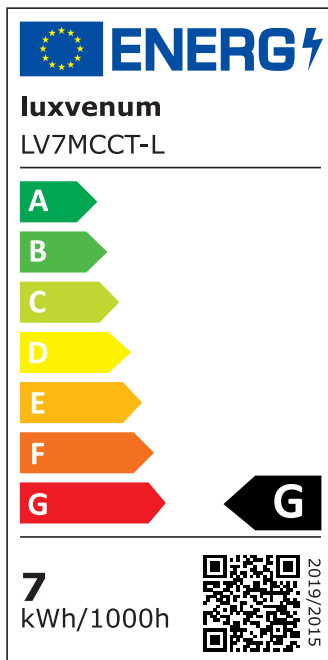

Schwenkbar	Nein
Material	Aluminium, Glas
Sockel	ultra flach
Form	rund
Schaltzyklen	> 15.000
Anlaufzeit	< 1,00 Sek.
Zündzeit	< 0,5 Sek.
Farbe	weiß
Farbkonsistenz	< 6 SDCM
Energieeffizienzklasse	G
Marke / Hersteller	Luxvenum
Herstellergarantie	4 Jahre

EU Energielabel

RoHS