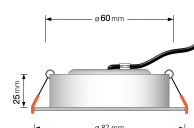

Produktdatenblatt

Produktinformationen

Name	Bad LED-Einbaustrahler IP44 flach 25mm 230V dimm2warm 1800-3000K 95 CRI 7W statt 60W Forma Aqua weißes Aluminium 60° Reflektor rund
Artikelnummer	18965009181056
Kategorien	Innenbeleuchtung, Flache Einbauleuchten, Dimmbare Einbauleuchten, Außenbeleuchtung, Einbauleuchten, Flache Einbauleuchten, Smart Home, Einbauleuchten, Einbauleuchten für Badezimmer, Einbauleuchten

Produktfotos

Hersteller

Name	luxvenum LED GmbH
Weblink	www.luxvenum.com
Adresse	Am Kreisel West 12, 56814 Faid, Deutschland
WEEE-Reg.-Nr.:	DE 12732366

Technische Daten

Gesamtmaße	82x82x25mm
Lochanschnitt Ø	60-68mm
Spannung (V)	AC 230V
Leistung (W)	7W
Glühbirnenersatz	60W
Dimmbarkeit	Ja
Abstrahlwinkel	60° Reflektor
Lichtleistung	410 Lumen
Lichtfarbtemperatur (K)	Dimmbare Farbtemperatur 1800-3000K
Farbwiedergabe (CRI / Ra)	CRI/Ra 95
Schutzklasse (IP)	IP44
Mittlere Lebensdauer	35.000 Std.