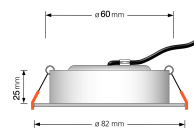

Produktdatenblatt

Produktinformationen

Name	Bad LED-Einbaustrahler IP44 flach 25mm 230V dimm2warm 1800-3000K 95 CRI 7W statt 60W Forma Aqua weißes Aluminium 60° Reflektor rund
Artikelnummer	18965009181056
Kategorien	Innenbeleuchtung, Flache Einbauleuchten, Dimmbare Einbauleuchten, Außenbeleuchtung, Einbauleuchten, Flache Einbauleuchten, Smart Home, Einbauleuchten, Einbauleuchten für Badezimmer, Einbauleuchten

Produktfotos

Hersteller

Name	luxvenum LED GmbH
Weblink	www.luxvenum.com
Adresse	Am Kreisel West 12, 56814 Faid, Deutschland
WEEE-Reg.-Nr.:	DE 12732366

Technische Daten

Gesamtmaße	82x82x25mm
Lochanschnitt Ø	60-68mm
Spannung (V)	AC 230V
Leistung (W)	7W
Glühbirnenersatz	60W
Dimmbarkeit	Ja
Abstrahlwinkel	60° Reflektor
Lichtleistung	410 Lumen
Lichtfarbtemperatur (K)	Dimmbare Farbtemperatur 1800-3000K
Farbwiedergabe (CRI / Ra)	CRI/Ra 95
Schutzklasse (IP)	IP44
Mittlere Lebensdauer	35.000 Std.