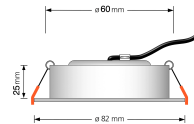

Produktdatenblatt

luxvenum

Produktinformationen

Name	Bad LED-Einbaustrahler IP44 flach 25mm 230V dimm2warm 1800-3000K 95 CRI 7W statt 60W Forma Aqua weißes Aluminium 60° Reflektor rund
Artikelnummer	18965009181056
Kategorien	Innenbeleuchtung, Flache Einbauleuchten, Dimmbare Einbauleuchten, Außenbeleuchtung, Einbauleuchten, Flache Einbauleuchten, Smart Home, Einbauleuchten, Einbauleuchten für Badezimmer, Einbauleuchten

Produktfotos

Hersteller

Name	luxvenum LED GmbH
Weblink	www.luxvenum.com
Adresse	Am Kreisel West 12, 56814 Faid, Deutschland
WEEE-Reg.-Nr.:	DE 12732366

Technische Daten

Gesamtmaße	82x82x25mm
Lochanschnitt Ø	60-68mm
Spannung (V)	AC 230V
Leistung (W)	7W
Glühbirnenersatz	60W
Dimmbarkeit	Ja
Abstrahlwinkel	60° Reflektor
Lichtleistung	410 Lumen
Lichtfarbtemperatur (K)	Dimmbare Farbtemperatur 1800-3000K
Farbwiedergabe (CRI / Ra)	CRI/Ra 95
Schutzklasse (IP)	IP44
Mittlere Lebensdauer	35.000 Std.