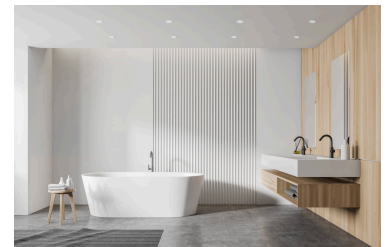

Produktdatenblatt

Produktinformationen

Name	Bad LED-Einbaustrahler IP44 flach 25mm 230V dimm2warm 1800-3000K 95 CRI 7W statt 60W Forma Aqua weißes Aluminium 60° Reflektor rund
Artikelnummer	18965009181056
Kategorien	Innenbeleuchtung, Flache Einbauleuchten, Dimmbare Einbauleuchten, Außenbeleuchtung, Einbauleuchten, Flache Einbauleuchten, Smart Home, Einbauleuchten, Einbauleuchten für Badezimmer, Einbauleuchten

Produktfotos

Hersteller

Name	luxvenum LED GmbH
Weblink	www.luxvenum.com
Adresse	Am Kreisel West 12, 56814 Faid, Deutschland
WEEE-Reg.-Nr.:	DE 12732366

Technische Daten

Gesamtmaße	82x82x25mm
Lochanschnitt Ø	60-68mm
Spannung (V)	AC 230V
Leistung (W)	7W
Glühbirnenersatz	60W
Dimmbarkeit	Ja
Abstrahlwinkel	60° Reflektor
Lichtleistung	410 Lumen
Lichtfarbtemperatur (K)	Dimmbare Farbtemperatur 1800-3000K
Farbwiedergabe (CRI / Ra)	CRI/Ra 95
Schutzklasse (IP)	IP44
Mittlere Lebensdauer	35.000 Std.