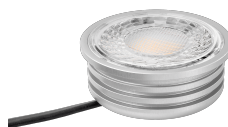

Produktdatenblatt

Produktinformationen

Name	Bad LED-Einbaustrahler IP44 flach 25mm 230V DIMMBAR 90 CRI 7W statt 90W Forma Aqua anthrazites Aluminium 60° Reflektor rund
Artikelnummer	894516601985
Kategorien	Innenbeleuchtung, Flache Einbauleuchten, Dimmbare Einbauleuchten, Außenbeleuchtung, Einbauleuchten, Flache Einbauleuchten, Smart Home, Einbauleuchten, Einbauleuchten für Badezimmer, Einbauleuchten

Produktfotos

Hersteller

Name	luxvenum LED GmbH
Weblink	www.luxvenum.com
Adresse	Am Kreisel West 12, 56814 Faid, Deutschland
WEEE-Reg.-Nr.:	DE 12732366

Technische Daten

Gesamtmaße	82x82x25mm
Lochausschnitt Ø	60-68mm
Spannung (V)	AC 230V
Leistung (W)	7W
Glühbirnenersatz	90W
Dimmbarkeit	Ja
Abstrahlwinkel	60° Reflektor
Lichtleistung	2700K → 500 Lumen, 3000K → 520 Lumen, 4000K → 550 Lumen
Lichtfarbtemperatur (K)	2700K, 3000K, 4000K
Farbwiedergabe (CRI / Ra)	CRI/Ra 90
Schutzklasse (IP)	IP44
Mittlere Lebensdauer	35.000 Std.

Schwenkbar	Nein
Material	Aluminium, Glas
Sockel	ultra flach
Form	rund
Schaltzyklen	> 15.000
Anlaufzeit	< 1,00 Sek.
Zündzeit	< 0,5 Sek.
Farbe	anthrazit
Farbkonsistenz	< 6 SDCM
Energieeffizienzklasse	F, G
Marke / Hersteller	Luxvenum
Herstellergarantie	4 Jahre