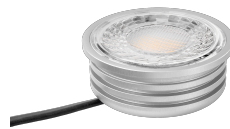

Produktdatenblatt

luxvenum

Produktinformationen

Name	Bad LED-Einbaustrahler IP44 flach 25mm 230V DIMMBAR 90 CRI 7W statt 90W Forma Aqua anthrazites Aluminium 60° Reflektor rund
Artikelnummer	894516601985
Kategorien	Innenbeleuchtung, Flache Einbauleuchten, Dimmbare Einbauleuchten, Außenbeleuchtung, Einbauleuchten, Flache Einbauleuchten, Smart Home, Einbauleuchten, Einbauleuchten für Badezimmer, Einbauleuchten

Produktfotos

Hersteller

Name	luxvenum LED GmbH
Weblink	www.luxvenum.com
Adresse	Am Kreisel West 12, 56814 Faid, Deutschland
WEEE-Reg.-Nr.:	DE 12732366

Technische Daten

Gesamtmaße	82x82x25mm
Lochanschnitt Ø	60-68mm
Spannung (V)	AC 230V
Leistung (W)	7W
Glühbirnenersatz	90W
Dimmbarkeit	Ja
Abstrahlwinkel	60° Reflektor
Lichtleistung	2700K → 500 Lumen, 3000K → 520 Lumen, 4000K → 550 Lumen
Lichtfarbtemperatur (K)	2700K, 3000K, 4000K
Farbwiedergabe (CRI / Ra)	CRI/Ra 90
Schutzklasse (IP)	IP44
Mittlere Lebensdauer	35.000 Std.

Schwenkbar	Nein
Material	Aluminium, Glas
Sockel	ultra flach
Form	rund
Schaltzyklen	> 15.000
Anlaufzeit	< 1,00 Sek.
Zündzeit	< 0,5 Sek.
Farbe	anthrazit
Farbkonsistenz	< 6 SDCM
Energieeffizienzklasse	F, G
Marke / Hersteller	Luxvenum