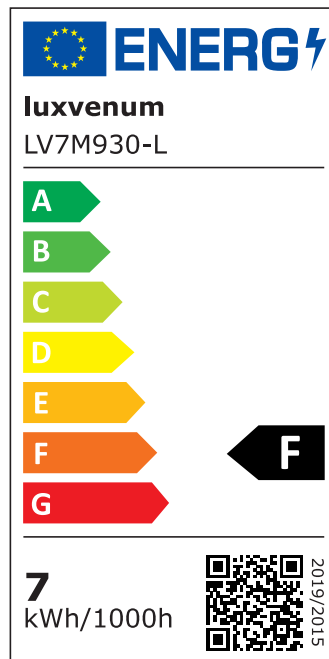

Schwenkbar	Nein
Material	Aluminium, Glas
Sockel	ultra flach
Form	rund
Schaltzyklen	> 15.000
Anlaufzeit	< 1,00 Sek.
Zündzeit	< 0,5 Sek.
Farbe	anthrazit
Farbkonsistenz	< 6 SDCM
Energieeffizienzklasse	F, G
Marke / Hersteller	Luxvenum
Herstellergarantie	4 Jahre

EU Energielabels

2700K-Leuchtmittel

3000K-Leuchtmittel

4000K-Leuchtmittel

RoHS