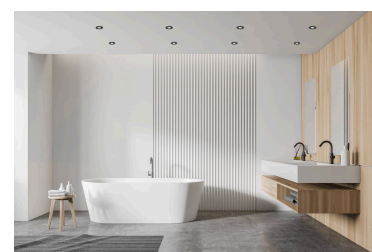

Produktdatenblatt

Produktinformationen

Name	Bad LED-Einbaustrahler IP44 flach 25mm 230V DIMMBAR 90 CRI 7W statt 90W Forma Aqua anthrazites Aluminium 60° Reflektor rund
Artikelnummer	894516601985
Kategorien	Innenbeleuchtung, Flache Einbauleuchten, Dimmbare Einbauleuchten, Außenbeleuchtung, Einbauleuchten, Flache Einbauleuchten, Smart Home, Einbauleuchten, Einbauleuchten für Badezimmer, Einbauleuchten

Produktfotos

Hersteller

Name	luxvenum LED GmbH
Weblink	www.luxvenum.com
Adresse	Am Kreisel West 12, 56814 Faid, Deutschland
WEEE-Reg.-Nr.:	DE 12732366

Technische Daten

Gesamtmaße	82x82x25mm
Lochausschnitt Ø	60-68mm
Spannung (V)	AC 230V
Leistung (W)	7W
Glühbirnenersatz	90W
Dimmbarkeit	Ja
Abstrahlwinkel	60° Reflektor
Lichtleistung	2700K → 500 Lumen, 3000K → 520 Lumen, 4000K → 550 Lumen
Lichtfarbtemperatur (K)	2700K, 3000K, 4000K
Farbwiedergabe (CRI / Ra)	CRI/Ra 90
Schutzklasse (IP)	IP44
Mittlere Lebensdauer	35.000 Std.