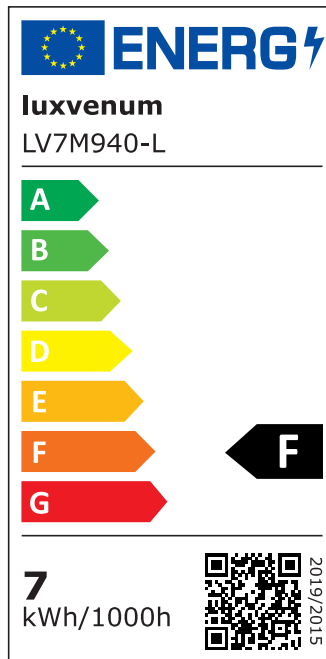

Produktdatenblatt

luxvenum

Produktinformationen

Name	Bad LED-Einbaustrahler IP44 flach 25mm 230V DIMMBAR 90 CRI 7W statt 90W Forma Aqua anthrazites Aluminium 60° Reflektor rund
Artikelnummer	894516601985
Kategorien	Innenbeleuchtung, Flache Einbauleuchten, Dimmbare Einbauleuchten, Außenbeleuchtung, Einbauleuchten, Flache Einbauleuchten, Smart Home, Einbauleuchten, Einbauleuchten für Badezimmer, Einbauleuchten

Produktfotos

Hersteller

Name	luxvenum LED GmbH
Weblink	www.luxvenum.com
Adresse	Am Kreisel West 12, 56814 Faid, Deutschland
WEEE-Reg.-Nr.:	DE 12732366

Technische Daten

Gesamtmaße	82x82x25mm
Lochanschnitt Ø	60-68mm
Spannung (V)	AC 230V
Leistung (W)	7W
Glühbirnenersatz	90W
Dimmbarkeit	Ja
Abstrahlwinkel	60° Reflektor
Lichtleistung	2700K → 500 Lumen, 3000K → 520 Lumen, 4000K → 550 Lumen
Lichtfarbtemperatur (K)	2700K, 3000K, 4000K
Farbwiedergabe (CRI / Ra)	CRI/Ra 90
Schutzklasse (IP)	IP44
Mittlere Lebensdauer	35.000 Std.

Schwenkbar	Nein
Material	Aluminium, Glas
Sockel	ultra flach
Form	rund
Schaltzyklen	> 15.000
Anlaufzeit	< 1,00 Sek.
Zündzeit	< 0,5 Sek.
Farbe	anthrazit
Farbkonsistenz	< 6 SDCM
Energieeffizienzklasse	F, G
Marke / Hersteller	Luxvenum

EU Energielabels

2700K-Leuchtmittel

3000K-Leuchtmittel

4000K-Leuchtmittel

RoHS