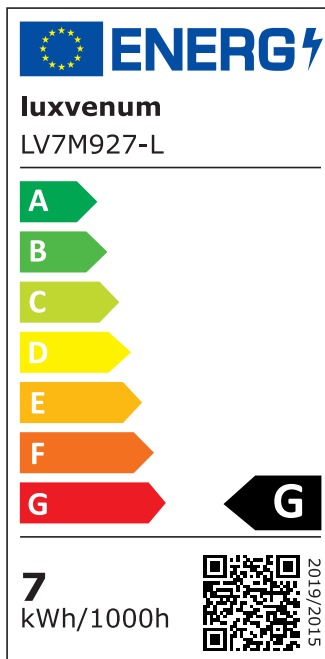

Schwenkbar	Nein
Material	Aluminium, Glas
Sockel	ultra flach
Form	rund
Schaltzyklen	> 15.000
Anlaufzeit	< 1,00 Sek.
Zündzeit	< 0,5 Sek.
Farbe	anthrazit
Farbkonsistenz	< 6 SDCM
Energieeffizienzklasse	F, G
Marke / Hersteller	Luxvenum
Herstellergarantie	4 Jahre

EU Energielabels

2700K-Leuchtmittel

3000K-Leuchtmittel

4000K-Leuchtmittel

RoHS