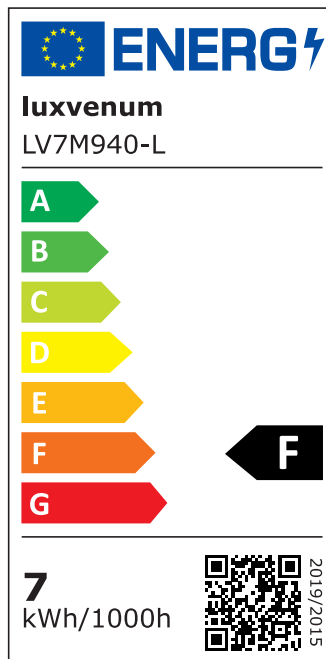

Schwenkbar	Nein
Material	Aluminium, Glas
Sockel	ultra flach
Form	rund
Schaltzyklen	> 15.000
Anlaufzeit	< 1,00 Sek.
Zündzeit	< 0,5 Sek.
Farbe	anthrazit
Farbkonsistenz	< 6 SDCM
Energieeffizienzklasse	F, G
Marke / Hersteller	Luxvenum
Herstellergarantie	4 Jahre

EU Energielabels

2700K-Leuchtmittel

3000K-Leuchtmittel

4000K-Leuchtmittel

RoHS