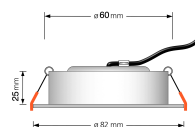

Produktdatenblatt

Produktinformationen

Name	Bad LED-Einbaustrahler IP44 flach 25mm 230V DIMMBAR 90 CRI 7W statt 90W Forma Aqua anthrazites Aluminium 60° Reflektor rund
Artikelnummer	894516601985
Kategorien	Innenbeleuchtung, Flache Einbauleuchten, Dimmbare Einbauleuchten, Außenbeleuchtung, Einbauleuchten, Flache Einbauleuchten, Smart Home, Einbauleuchten, Einbauleuchten für Badezimmer, Einbauleuchten

Produktfotos

Hersteller

Name	luxvenum LED GmbH
Weblink	www.luxvenum.com
Adresse	Am Kreisel West 12, 56814 Faid, Deutschland
WEEE-Reg.-Nr.:	DE 12732366

Technische Daten

Gesamtmaße	82x82x25mm
Lochausschnitt Ø	60-68mm
Spannung (V)	AC 230V
Leistung (W)	7W
Glühbirnenersatz	90W
Dimmbarkeit	Ja
Abstrahlwinkel	60° Reflektor
Lichtleistung	2700K → 500 Lumen, 3000K → 520 Lumen, 4000K → 550 Lumen
Lichtfarbtemperatur (K)	2700K, 3000K, 4000K
Farbwiedergabe (CRI / Ra)	CRI/Ra 90
Schutzklasse (IP)	IP44
Mittlere Lebensdauer	35.000 Std.