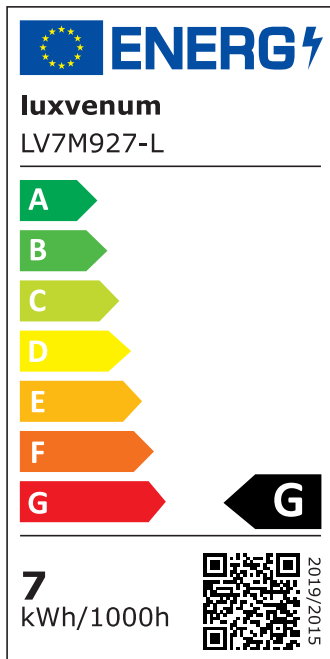

Schwenkbar	Nein
Material	Aluminium, Glas
Sockel	ultra flach
Form	rund
Schaltzyklen	> 15.000
Anlaufzeit	< 1,00 Sek.
Zündzeit	< 0,5 Sek.
Farbe	anthrazit
Farbkonsistenz	< 6 SDCM
Energieeffizienzklasse	F, G
Marke / Hersteller	Luxvenum

EU Energielabels

2700K-Leuchtmittel