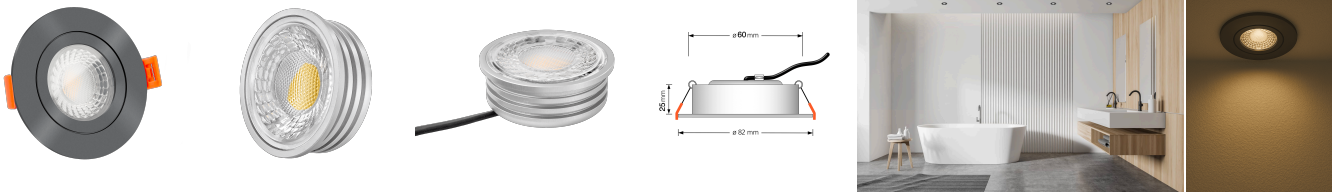

Produktinformationen

Name	Bad LED-Einbaustrahler IP44 flach 25mm 230V DIMMBAR 90 CRI 7W statt 90W Forma Aqua anthrazites Aluminium 60° Reflektor rund
Artikelnummer	894516601985
Kategorien	Innenbeleuchtung, Flache Einbauleuchten, Dimmbare Einbauleuchten, Außenbeleuchtung, Einbauleuchten, Flache Einbauleuchten, Smart Home, Einbauleuchten, Einbauleuchten für Badezimmer, Einbauleuchten

Produktfotos

Hersteller

Name	luxvenum LED GmbH
Weblink	www.luxvenum.com
Adresse	Am Kreisel West 12, 56814 Faid, Deutschland
WEEE-Reg.-Nr.:	DE 12732366

Technische Daten

Gesamtmaße	82x82x25mm
Lochanschnitt Ø	60-68mm
Spannung (V)	AC 230V
Leistung (W)	7W
Glühbirnenersatz	90W
Dimmbarkeit	Ja
Abstrahlwinkel	60° Reflektor
Lichtleistung	2700K → 500 Lumen, 3000K → 520 Lumen, 4000K → 550 Lumen
Lichtfarbtemperatur (K)	2700K, 3000K, 4000K
Farbwiedergabe (CRI / Ra)	CRI/Ra 90
Schutzklasse (IP)	IP44
Mittlere Lebensdauer	35.000 Std.
Schwenkbar	Nein

Material	Aluminium, Glas
Sockel	ultra flach
Form	rund
Schaltzyklen	> 15.000
Anlaufzeit	< 1,00 Sek.
Zündzeit	< 0,5 Sek.
Farbe	anthrazit
Farbkonsistenz	< 6 SDCM
Energieeffizienzklasse	F, G
Marke / Hersteller	Luxvenum
Herstellergarantie	4 Jahre