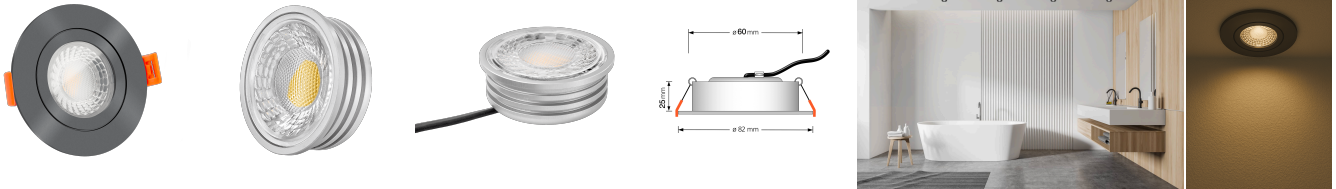

Produktdatenblatt

luxvenum

Produktinformationen

Name	Bad LED-Einbaustrahler IP44 flach 25mm 230V DIMMBAR 90 CRI 7W statt 90W Forma Aqua anthrazites Aluminium 60° Reflektor rund
Artikelnummer	894516601985
Kategorien	Innenbeleuchtung, Flache Einbauleuchten, Dimmbare Einbauleuchten, Außenbeleuchtung, Einbauleuchten, Flache Einbauleuchten, Smart Home, Einbauleuchten, Einbauleuchten für Badezimmer, Einbauleuchten

Produktfotos

Hersteller

Name	luxvenum LED GmbH
Weblink	www.luxvenum.com
Adresse	Am Kreisel West 12, 56814 Faid, Deutschland
WEEE-Reg.-Nr.:	DE 12732366

Technische Daten

Gesamtmaße	82x82x25mm
Lochanschnitt Ø	60-68mm
Spannung (V)	AC 230V
Leistung (W)	7W
Glühbirnenersatz	90W
Dimmbarkeit	Ja
Abstrahlwinkel	60° Reflektor
Lichtleistung	2700K → 500 Lumen, 3000K → 520 Lumen, 4000K → 550 Lumen
Lichtfarbtemperatur (K)	2700K, 3000K, 4000K
Farbwiedergabe (CRI / Ra)	CRI/Ra 90
Schutzklasse (IP)	IP44
Mittlere Lebensdauer	35.000 Std.
Schwenkbar	Nein