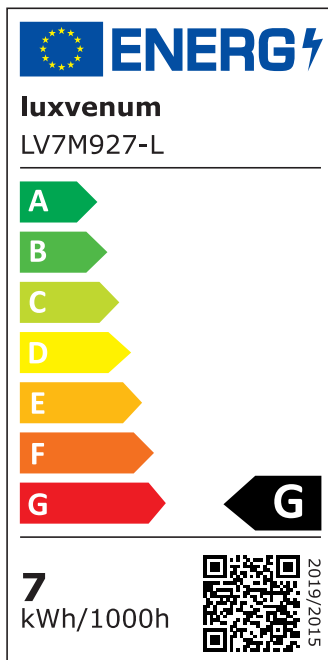

Schutzklasse (IP)	IP44
Mittlere Lebensdauer	35.000 Std.
Schwenkbar	Nein
Material	Aluminium, Glas
Sockel	ultra flach
Form	rund
Schaltzyklen	> 15.000
Anlaufzeit	< 1,00 Sek.
Zündzeit	< 0,5 Sek.
Farbe	matt-geschliffen
Farbkonsistenz	< 6 SDCM
Energieeffizienzklasse	F, G
Marke / Hersteller	Luxvenum

EU Energielabels

2700K-Leuchtmittel