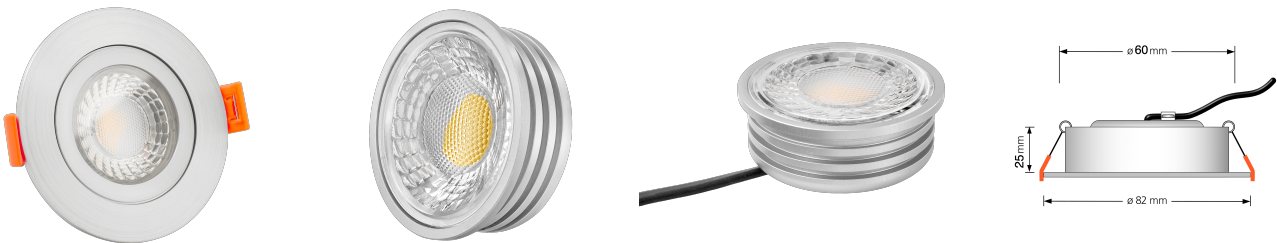

Produktdatenblatt

luxvenum

Produktinformationen

Name	Bad LED-Einbaustrahler IP44 flach 25mm 230V DIMMBAR 90 CRI 7W statt 90W Forma Aqua matt-geschliffenes Aluminium 60° Reflektor rund
Artikelnummer	19650260065198510
Kategorien	Innenbeleuchtung, Flache Einbauleuchten, Dimmbare Einbauleuchten, Außenbeleuchtung, Einbauleuchten, Flache Einbauleuchten, Smart Home, Einbauleuchten, Einbauleuchten für Badezimmer, Einbauleuchten

Produktfotos

Hersteller

Name	luxvenum LED GmbH
Weblink	www.luxvenum.com
Adresse	Am Kreisel West 12, 56814 Faid, Deutschland
WEEE-Reg.-Nr.:	DE 12732366

Technische Daten

Gesamtmaße	82x82x25mm
Lochausschnitt Ø	60-68mm
Spannung (V)	AC 230V
Leistung (W)	7W
Glühbirnenersatz	90W
Dimmbarkeit	Ja
Abstrahlwinkel	60° Reflektor
Lichtleistung	2700K → 500 Lumen, 3000K → 520 Lumen, 4000K → 550 Lumen
Lichtfarbtemperatur (K)	2700K, 3000K, 4000K
Farbwiedergabe (CRI / Ra)	CRI/Ra 90

Schutzklasse (IP)	IP44
Mittlere Lebensdauer	35.000 Std.
Schwenkbar	Nein
Material	Aluminium, Glas
Sockel	ultra flach
Form	rund
Schaltzyklen	> 15.000
Anlaufzeit	< 1,00 Sek.
Zündzeit	< 0,5 Sek.
Farbe	matt-geschliffen
Farbkonsistenz	< 6 SDCM
Energieeffizienzklasse	F, G
Marke / Hersteller	Luxvenum