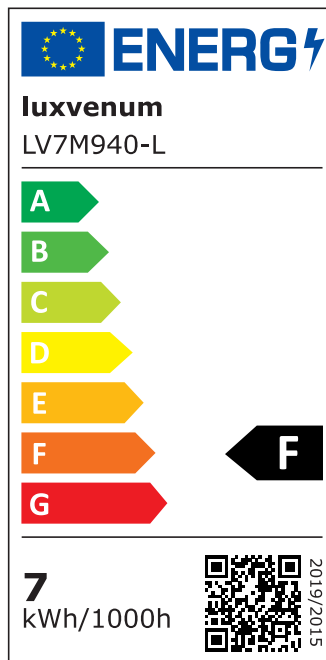

Produktdatenblatt

luxvenum

Produktinformationen

Name	Bad LED-Einbaustrahler IP44 flach 25mm 230V DIMMBAR 90 CRI 7W statt 90W Forma Aqua matt-geschliffenes Aluminium 60° Reflektor rund
Artikelnummer	19650260065198510
Kategorien	Innenbeleuchtung, Flache Einbauleuchten, Dimmbare Einbauleuchten, Außenbeleuchtung, Einbauleuchten, Flache Einbauleuchten, Smart Home, Einbauleuchten, Einbauleuchten für Badezimmer, Einbauleuchten

Produktfotos

Hersteller

Name	luxvenum LED GmbH
Weblink	www.luxvenum.com
Adresse	Am Kreisel West 12, 56814 Faid, Deutschland
WEEE-Reg.-Nr.:	DE 12732366

Technische Daten

Gesamtmaße	82x82x25mm
Lochausschnitt Ø	60-68mm
Spannung (V)	AC 230V
Leistung (W)	7W
Glühbirnenersatz	90W
Dimmbarkeit	Ja
Abstrahlwinkel	60° Reflektor
Lichtleistung	2700K → 500 Lumen, 3000K → 520 Lumen, 4000K → 550 Lumen
Lichtfarbtemperatur (K)	2700K, 3000K, 4000K
Farbwiedergabe (CRI / Ra)	CRI/Ra 90

Schutzklasse (IP)	IP44
Mittlere Lebensdauer	35.000 Std.
Schwenkbar	Nein
Material	Aluminium, Glas
Sockel	ultra flach
Form	rund
Schaltzyklen	> 15.000
Anlaufzeit	< 1,00 Sek.
Zündzeit	< 0,5 Sek.
Farbe	matt-geschliffen
Farbkonsistenz	< 6 SDCM
Energieeffizienzklasse	F, G
Marke / Hersteller	Luxvenum

EU Energielabels

2700K-Leuchtmittel

3000K-Leuchtmittel

4000K-Leuchtmittel

RoHS