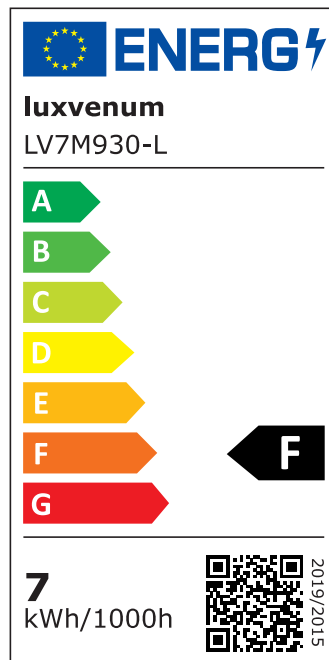

3000K-Leuchtmittel