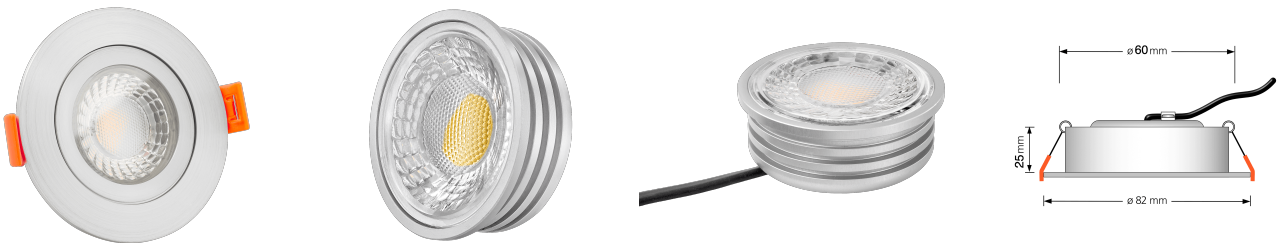

Produktdatenblatt

luxvenum

Produktinformationen

Name	Bad LED-Einbaustrahler IP44 flach 25mm 230V DIMMBAR 90 CRI 7W statt 90W Forma Aqua matt-geschliffenes Aluminium 60° Reflektor rund
Artikelnummer	19650260065198510
Kategorien	Innenbeleuchtung, Flache Einbauleuchten, Dimmbare Einbauleuchten, Außenbeleuchtung, Einbauleuchten, Flache Einbauleuchten, Smart Home, Einbauleuchten, Einbauleuchten für Badezimmer, Einbauleuchten

Produktfotos

Hersteller

Name	luxvenum LED GmbH
Weblink	www.luxvenum.com
Adresse	Am Kreisel West 12, 56814 Faid, Deutschland
WEEE-Reg.-Nr.:	DE 12732366

Technische Daten

Gesamtmaße	82x82x25mm
Lochausschnitt Ø	60-68mm
Spannung (V)	AC 230V
Leistung (W)	7W
Glühbirnenersatz	90W
Dimmbarkeit	Ja
Abstrahlwinkel	60° Reflektor
Lichtleistung	2700K → 500 Lumen, 3000K → 520 Lumen, 4000K → 550 Lumen
Lichtfarbtemperatur (K)	2700K, 3000K, 4000K
Farbwiedergabe (CRI / Ra)	CRI/Ra 90

Schutzklasse (IP)	IP44
Mittlere Lebensdauer	35.000 Std.
Schwenkbar	Nein
Material	Aluminium, Glas
Sockel	ultra flach
Form	rund
Schaltzyklen	> 15.000
Anlaufzeit	< 1,00 Sek.
Zündzeit	< 0,5 Sek.
Farbe	matt-geschliffen
Farbkonsistenz	< 6 SDCM
Energieeffizienzklasse	F, G
Marke / Hersteller	Luxvenum
Herstellergarantie	4 Jahre
Für Möbeleinbau geeignet	Ja