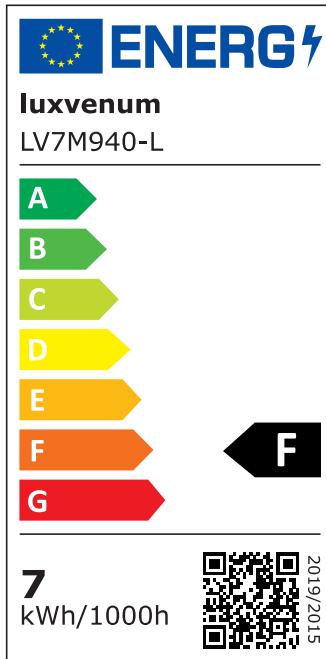

Produktdatenblatt

luxvenum

Produktinformationen

Name	Bad LED-Einbaustrahler IP44 flach 25mm 230V DIMMBAR 90 CRI 7W statt 90W Forma Aqua Chrom-polirtes Aluminium 60° Reflektor rund
Artikelnummer	19560509815602
Kategorien	Innenbeleuchtung, Flache Einbauleuchten, Dimmbare Einbauleuchten, Außenbeleuchtung, Einbauleuchten, Flache Einbauleuchten, Smart Home, Einbauleuchten, Einbauleuchten für Badezimmer, Einbauleuchten

Produktfotos

Hersteller

Name	luxvenum LED GmbH
Weblink	www.luxvenum.com
Adresse	Am Kreisel West 12, 56814 Faid, Deutschland
WEEE-Reg.-Nr.:	DE 12732366

Technische Daten

Gesamtmaße	82x82x25mm
Lochausschnitt Ø	60-68mm
Spannung (V)	AC 230V
Leistung (W)	7W
Glühbirnenersatz	90W
Dimmbarkeit	Ja
Abstrahlwinkel	60° Reflektor
Lichtleistung	2700K → 500 Lumen, 3000K → 520 Lumen, 4000K → 550 Lumen
Lichtfarbtemperatur (K)	2700K, 3000K, 4000K
Farbwiedergabe (CRI / Ra)	CRI/Ra 90

Schutzklasse (IP)	IP44
Mittlere Lebensdauer	35.000 Std.
Schwenkbar	Nein
Material	Aluminium, Glas
Sockel	ultra flach
Form	rund
Schaltzyklen	> 15.000
Anlaufzeit	< 1,00 Sek.
Zündzeit	< 0,5 Sek.
Farbe	chrom-poliert
Farbkonsistenz	< 6 SDCM
Energieeffizienzklasse	F, G
Marke / Hersteller	Luxvenum

EU Energielabels

2700K-Leuchtmittel

3000K-Leuchtmittel

4000K-Leuchtmittel

RoHS