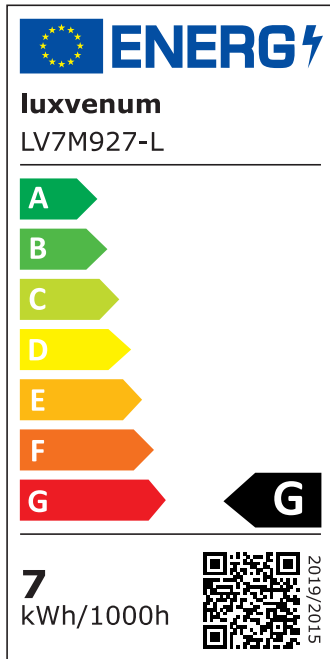

Produktdatenblatt

luxvenum

Produktinformationen

Name	Bad LED-Einbaustrahler IP44 flach 25mm 230V DIMMBAR 90 CRI 7W statt 90W Forma Aqua Chrom-polirtes Aluminium 60° Reflektor rund
Artikelnummer	19560509815602
Kategorien	Innenbeleuchtung, Flache Einbauleuchten, Dimmbare Einbauleuchten, Außenbeleuchtung, Einbauleuchten, Flache Einbauleuchten, Smart Home, Einbauleuchten, Einbauleuchten für Badezimmer, Einbauleuchten

Produktfotos

Hersteller

Name	luxvenum LED GmbH
Weblink	www.luxvenum.com
Adresse	Am Kreisel West 12, 56814 Faid, Deutschland
WEEE-Reg.-Nr.:	DE 12732366

Technische Daten

Gesamtmaße	82x82x25mm
Lochausschnitt Ø	60-68mm
Spannung (V)	AC 230V
Leistung (W)	7W
Glühbirnenersatz	90W
Dimmbarkeit	Ja
Abstrahlwinkel	60° Reflektor
Lichtleistung	2700K → 500 Lumen, 3000K → 520 Lumen, 4000K → 550 Lumen
Lichtfarbtemperatur (K)	2700K, 3000K, 4000K
Farbwiedergabe (CRI / Ra)	CRI/Ra 90

Schutzklasse (IP)	IP44
Mittlere Lebensdauer	35.000 Std.
Schwenkbar	Nein
Material	Aluminium, Glas
Sockel	ultra flach
Form	rund
Schaltzyklen	> 15.000
Anlaufzeit	< 1,00 Sek.
Zündzeit	< 0,5 Sek.
Farbe	chrom-poliert
Farbkonsistenz	< 6 SDCM
Energieeffizienzklasse	F, G
Marke / Hersteller	Luxvenum

EU Energielabels

2700K-Leuchtmittel

3000K-Leuchtmittel

4000K-Leuchtmittel

RoHS