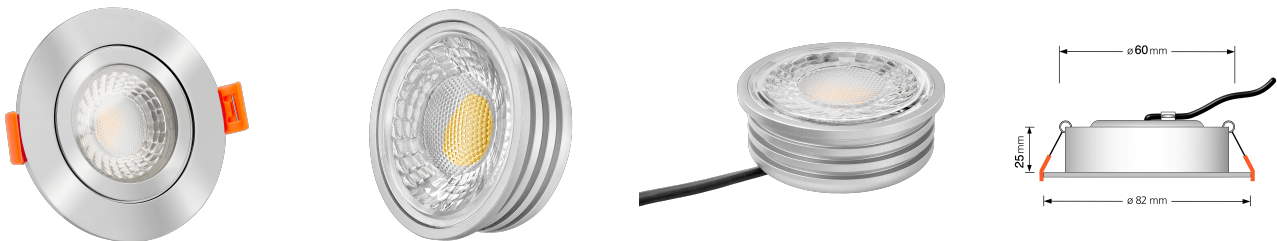

Produktdatenblatt

luxvenum

Produktinformationen

Name	Bad LED-Einbaustrahler IP44 flach 25mm 230V DIMMBAR 90 CRI 7W statt 90W Forma Aqua Chrom-polirtes Aluminium 60° Reflektor rund
Artikelnummer	19560509815602
Kategorien	Innenbeleuchtung, Flache Einbauleuchten, Dimmbare Einbauleuchten, Außenbeleuchtung, Einbauleuchten, Flache Einbauleuchten, Smart Home, Einbauleuchten, Einbauleuchten für Badezimmer, Einbauleuchten

Produktfotos

Hersteller

Name	luxvenum LED GmbH
Weblink	www.luxvenum.com
Adresse	Am Kreisel West 12, 56814 Faid, Deutschland
WEEE-Reg.-Nr.:	DE 12732366

Technische Daten

Gesamtmaße	82x82x25mm
Lochausschnitt Ø	60-68mm
Spannung (V)	AC 230V
Leistung (W)	7W
Glühbirnenersatz	90W
Dimmbarkeit	Ja
Abstrahlwinkel	60° Reflektor
Lichtleistung	2700K → 500 Lumen, 3000K → 520 Lumen, 4000K → 550 Lumen
Lichtfarbtemperatur (K)	2700K, 3000K, 4000K
Farbwiedergabe (CRI / Ra)	CRI/Ra 90

Schutzklasse (IP)	IP44
Mittlere Lebensdauer	35.000 Std.
Schwenkbar	Nein
Material	Aluminium, Glas
Sockel	ultra flach
Form	rund
Schaltzyklen	> 15.000
Anlaufzeit	< 1,00 Sek.
Zündzeit	< 0,5 Sek.
Farbe	chrom-poliert
Farbkonsistenz	< 6 SDCM
Energieeffizienzklasse	F, G
Marke / Hersteller	Luxvenum