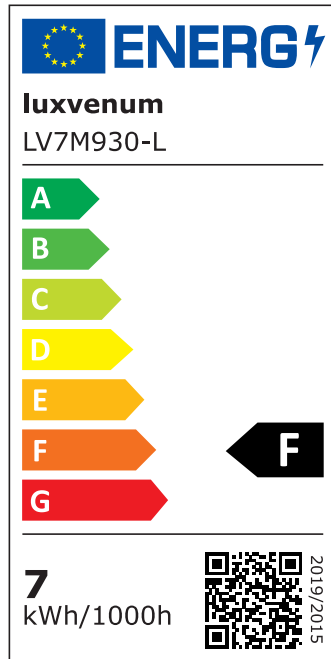

Produktdatenblatt

luxvenum

Produktinformationen

Name	Bad LED-Einbaustrahler IP44 flach 25mm 230V DIMMBAR 90 CRI 7W statt 90W Forma Aqua Chrom-polirtes Aluminium 60° Reflektor rund
Artikelnummer	19560509815602
Kategorien	Innenbeleuchtung, Flache Einbauleuchten, Dimmbare Einbauleuchten, Außenbeleuchtung, Einbauleuchten, Flache Einbauleuchten, Smart Home, Einbauleuchten, Einbauleuchten für Badezimmer, Einbauleuchten

Produktfotos

Hersteller

Name	luxvenum LED GmbH
Weblink	www.luxvenum.com
Adresse	Am Kreisel West 12, 56814 Faid, Deutschland
WEEE-Reg.-Nr.:	DE 12732366

Technische Daten

Gesamtmaße	82x82x25mm
Lochausschnitt Ø	60-68mm
Spannung (V)	AC 230V
Leistung (W)	7W
Glühbirnenersatz	90W
Dimmbarkeit	Ja
Abstrahlwinkel	60° Reflektor
Lichtleistung	2700K → 500 Lumen, 3000K → 520 Lumen, 4000K → 550 Lumen
Lichtfarbtemperatur (K)	2700K, 3000K, 4000K
Farbwiedergabe (CRI / Ra)	CRI/Ra 90

Schutzklasse (IP)	IP44
Mittlere Lebensdauer	35.000 Std.
Schwenkbar	Nein
Material	Aluminium, Glas
Sockel	ultra flach
Form	rund
Schaltzyklen	> 15.000
Anlaufzeit	< 1,00 Sek.
Zündzeit	< 0,5 Sek.
Farbe	chrom-poliert
Farbkonsistenz	< 6 SDCM
Energieeffizienzklasse	F, G
Marke / Hersteller	Luxvenum

EU Energielabels

2700K-Leuchtmittel

3000K-Leuchtmittel

4000K-Leuchtmittel

RoHS