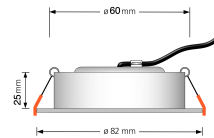

Produktdatenblatt

luxvenum

Produktinformationen

Name	Bad LED-Einbaustrahler IP44 flach 25mm 230V DIMMBAR 90 CRI 7W statt 90W Forma Aqua Chrom-polirtes Aluminium 60° Reflektor rund
Artikelnummer	19560509815602
Kategorien	Innenbeleuchtung, Flache Einbauleuchten, Dimmbare Einbauleuchten, Außenbeleuchtung, Einbauleuchten, Flache Einbauleuchten, Smart Home, Einbauleuchten, Einbauleuchten für Badezimmer, Einbauleuchten

Produktfotos

Hersteller

Name	luxvenum LED GmbH
Weblink	www.luxvenum.com
Adresse	Am Kreisel West 12, 56814 Faid, Deutschland
WEEE-Reg.-Nr.:	DE 12732366

Technische Daten

Gesamtmaße	82x82x25mm
Lochdurchschnitt Ø	60-68mm
Spannung (V)	AC 230V
Leistung (W)	7W
Glühbirnenersatz	90W
Dimmbarkeit	Ja
Abstrahlwinkel	60° Reflektor
Lichtleistung	2700K → 500 Lumen, 3000K → 520 Lumen, 4000K → 550 Lumen
Lichtfarbtemperatur (K)	2700K, 3000K, 4000K
Farbwiedergabe (CRI / Ra)	CRI/Ra 90
Schutzklasse (IP)	IP44
Mittlere Lebensdauer	35.000 Std.