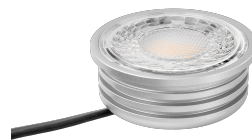

Produktdatenblatt

luxvenum

Produktinformationen

Name	Bad LED-Einbaustrahler IP44 flach 25mm 230V DIMMBAR 90 CRI 7W statt 90W Forma Aqua Chrom-polirtes Aluminium 60° Reflektor rund
Artikelnummer	19560509815602
Kategorien	Innenbeleuchtung, Flache Einbauleuchten, Dimmbare Einbauleuchten, Außenbeleuchtung, Einbauleuchten, Flache Einbauleuchten, Smart Home, Einbauleuchten, Einbauleuchten für Badezimmer, Einbauleuchten

Produktfotos

Hersteller

Name	luxvenum LED GmbH
Weblink	www.luxvenum.com
Adresse	Am Kreisel West 12, 56814 Faid, Deutschland
WEEE-Reg.-Nr.:	DE 12732366

Technische Daten

Gesamtmaße	82x82x25mm
Lochdurchschnitt Ø	60-68mm
Spannung (V)	AC 230V
Leistung (W)	7W
Glühbirnenersatz	90W
Dimmbarkeit	Ja
Abstrahlwinkel	60° Reflektor
Lichtleistung	2700K → 500 Lumen, 3000K → 520 Lumen, 4000K → 550 Lumen
Lichtfarbtemperatur (K)	2700K, 3000K, 4000K
Farbwiedergabe (CRI / Ra)	CRI/Ra 90
Schutzklasse (IP)	IP44
Mittlere Lebensdauer	35.000 Std.