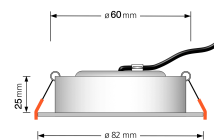

Produktdatenblatt

luxvenum

Produktinformationen

Name	Bad LED-Einbaustrahler IP44 flach 25mm 230V DIMMBAR 90 CRI 7W statt 90W Forma Aqua Chrom-polirtes Aluminium 60° Reflektor rund
Artikelnummer	19560509815602
Kategorien	Innenbeleuchtung, Flache Einbauleuchten, Dimmbare Einbauleuchten, Außenbeleuchtung, Einbauleuchten, Flache Einbauleuchten, Smart Home, Einbauleuchten, Einbauleuchten für Badezimmer, Einbauleuchten

Produktfotos

Hersteller

Name	luxvenum LED GmbH
Weblink	www.luxvenum.com
Adresse	Am Kreisel West 12, 56814 Faid, Deutschland
WEEE-Reg.-Nr.:	DE 12732366

Technische Daten

Gesamtmaße	82x82x25mm
Lochdurchschnitt Ø	60-68mm
Spannung (V)	AC 230V
Leistung (W)	7W
Glühbirnenersatz	90W
Dimmbarkeit	Ja
Abstrahlwinkel	60° Reflektor
Lichtleistung	2700K → 500 Lumen, 3000K → 520 Lumen, 4000K → 550 Lumen
Lichtfarbtemperatur (K)	2700K, 3000K, 4000K
Farbwiedergabe (CRI / Ra)	CRI/Ra 90
Schutzklasse (IP)	IP44
Mittlere Lebensdauer	35.000 Std.