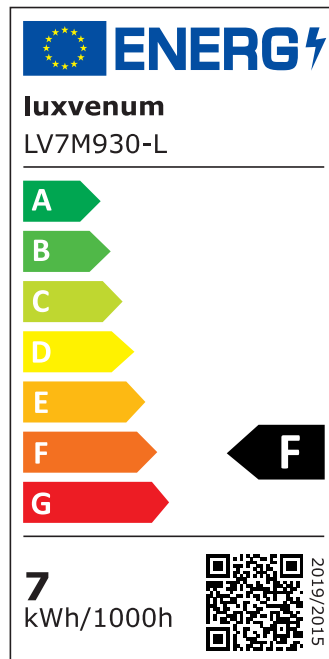

3000K-Leuchtmittel