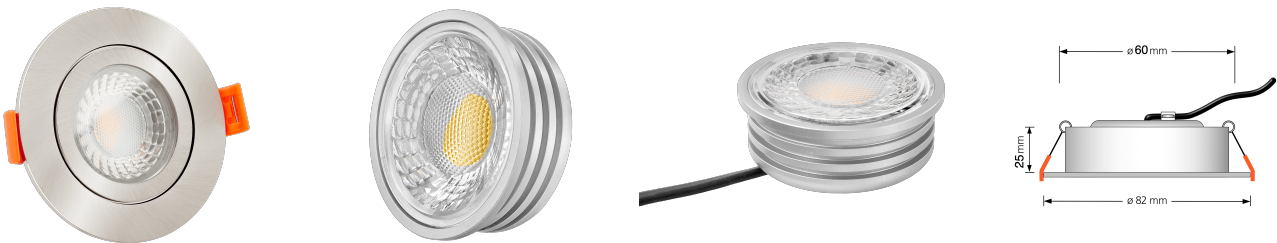

Produktdatenblatt

luxvenum

Produktinformationen

Name	Bad LED-Einbaustrahler IP44 flach 25mm 230V DIMMBAR 90 CRI 7W statt 90W Forma Aqua Eisen-gebürstetes Aluminium 60° Reflektor rund
Artikelnummer	19195660598156023
Kategorien	Innenbeleuchtung, Flache Einbauleuchten, Dimmbare Einbauleuchten, Außenbeleuchtung, Einbauleuchten, Flache Einbauleuchten, Smart Home, Einbauleuchten, Einbauleuchten für Badezimmer, Einbauleuchten

Produktfotos

Hersteller

Name	luxvenum LED GmbH
Weblink	www.luxvenum.com
Adresse	Am Kreisel West 12, 56814 Faid, Deutschland
WEEE-Reg.-Nr.:	DE 12732366

Technische Daten

Gesamtmaße	82x82x25mm
Lochausschnitt Ø	60-68mm
Spannung (V)	AC 230V
Leistung (W)	7W
Glühbirnenersatz	90W
Dimmbarkeit	Ja
Abstrahlwinkel	60° Reflektor
Lichtleistung	2700K → 500 Lumen, 3000K → 520 Lumen, 4000K → 550 Lumen
Lichtfarbtemperatur (K)	2700K, 3000K, 4000K
Farbwiedergabe (CRI / Ra)	CRI/Ra 90