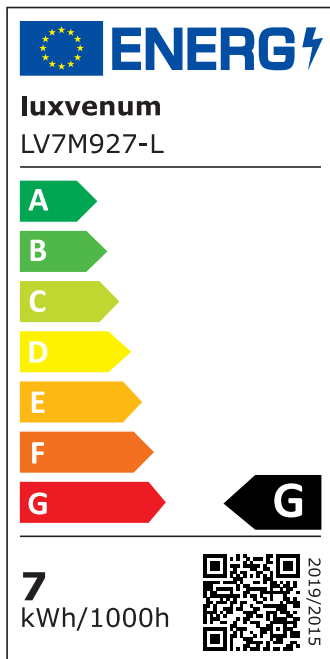

Schutzklasse (IP)	IP44
Mittlere Lebensdauer	35.000 Std.
Schwenkbar	Nein
Material	Aluminium, Glas
Sockel	ultra flach
Form	rund
Schaltzyklen	> 15.000
Anlaufzeit	< 1,00 Sek.
Zündzeit	< 0,5 Sek.
Farbe	Eisen-gebürstet
Farbkonsistenz	< 6 SDCM
Energieeffizienzklasse	F, G
Marke / Hersteller	Luxvenum
Herstellergarantie	4 Jahre

EU Energielabels

2700K-Leuchtmittel