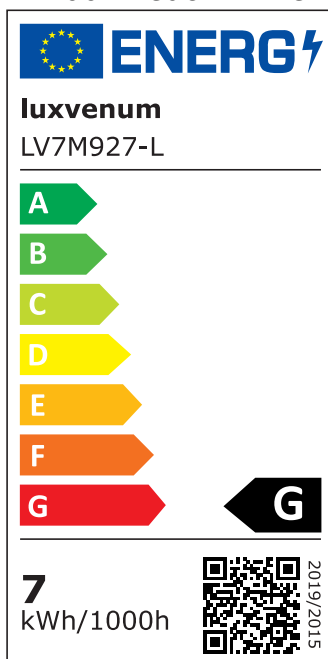

Schutzklasse (IP)	IP44
Mittlere Lebensdauer	35.000 Std.
Schwenkbar	Nein
Material	Aluminium, Glas
Sockel	ultra flach
Form	rund
Schaltzyklen	> 15.000
Anlaufzeit	< 1,00 Sek.
Zündzeit	< 0,5 Sek.
Farbe	Eisen-gebürstet
Farbkonsistenz	< 6 SDCM
Energieeffizienzklasse	F, G
Marke / Hersteller	Luxvenum

EU Energielabels

2700K-Leuchtmittel