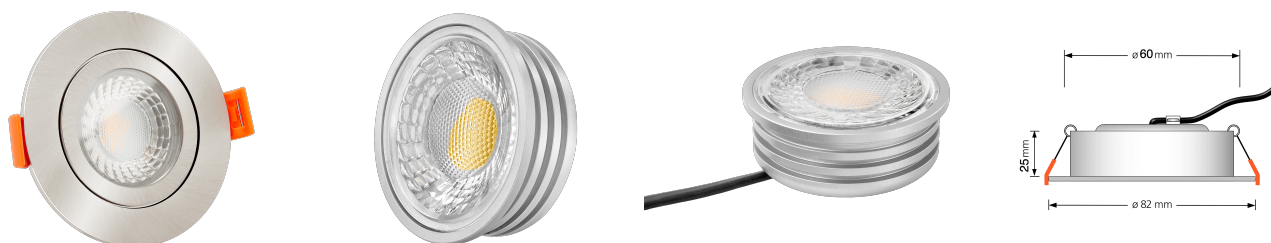

Produktdatenblatt

Produktinformationen

Name	Bad LED-Einbaustrahler IP44 flach 25mm 230V DIMMBAR 90 CRI 7W statt 90W Forma Aqua Eisen-gebürstetes Aluminium 60° Reflektor rund
Artikelnummer	19195660598156023
Kategorien	Innenbeleuchtung, Flache Einbauleuchten, Dimmbare Einbauleuchten, Außenbeleuchtung, Einbauleuchten, Flache Einbauleuchten, Smart Home, Einbauleuchten, Einbauleuchten für Badezimmer, Einbauleuchten

Produktfotos

Hersteller

Name	luxvenum LED GmbH
Weblink	www.luxvenum.com
Adresse	Am Kreisel West 12, 56814 Faid, Deutschland
WEEE-Reg.-Nr.:	DE 12732366

Technische Daten

Gesamtmaße	82x82x25mm
Lochausschnitt Ø	60-68mm
Spannung (V)	AC 230V
Leistung (W)	7W
Glühbirnenersatz	90W
Dimmbarkeit	Ja
Abstrahlwinkel	60° Reflektor
Lichtleistung	2700K → 500 Lumen, 3000K → 520 Lumen, 4000K → 550 Lumen
Lichtfarbtemperatur (K)	2700K, 3000K, 4000K
Farbwiedergabe (CRI / Ra)	CRI/Ra 90

Schutzklasse (IP)	IP44
Mittlere Lebensdauer	35.000 Std.
Schwenkbar	Nein
Material	Aluminium, Glas
Sockel	ultra flach
Form	rund
Schaltzyklen	> 15.000
Anlaufzeit	< 1,00 Sek.
Zündzeit	< 0,5 Sek.
Farbe	Eisen-gebürstet
Farbkonsistenz	< 6 SDCM
Energieeffizienzklasse	F, G
Marke / Hersteller	Luxvenum
Herstellergarantie	4 Jahre