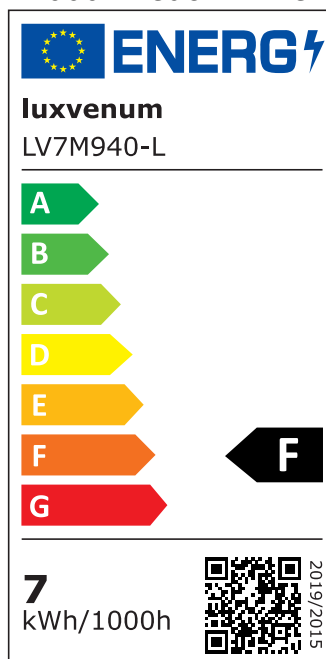

## Produktinformationen

Name	Bad LED-Einbaustrahler IP44 flach 25mm 230V DIMMBAR 90 CRI 7W statt 90W Forma Aqua Eisen-gebürstetes Aluminium 60° Reflektor rund
Artikelnummer	19195660598156023
Kategorien	Innenbeleuchtung, Flache Einbauleuchten, Dimmbare Einbauleuchten, Außenbeleuchtung, Einbauleuchten, Flache Einbauleuchten, Smart Home, Einbauleuchten, Einbauleuchten für Badezimmer, Einbauleuchten

## Technische Daten

Gesamtmaße	82x82x25mm
Lochausschnitt Ø	60-68mm
Spannung (V)	AC 230V
Leistung (W)	7W
Glühbirnenersatz	90W
Dimmbarkeit	Ja
Abstrahlwinkel	60° Reflektor
Lichtleistung	2700K → 500 Lumen, 3000K → 520 Lumen, 4000K → 550 Lumen
Lichtfarbtemperatur (K)	2700K, 3000K, 4000K
Farbwiedergabe (CRI / Ra)	CRI/Ra 90

Schutzklasse (IP)	IP44
Mittlere Lebensdauer	35.000 Std.
Schwenkbar	Nein
Material	Aluminium, Glas
Sockel	ultra flach
Form	rund
Schaltzyklen	> 15.000
Anlaufzeit	< 1,00 Sek.
Zündzeit	< 0,5 Sek.
Farbe	Eisen-gebürstet
Farbkonsistenz	< 6 SDCM
Energieeffizienzklasse	F, G
Marke / Hersteller	Luxvenum

## EU Energielabels

2700K-Leuchtmittel

3000K-Leuchtmittel

4000K-Leuchtmittel

RoHS