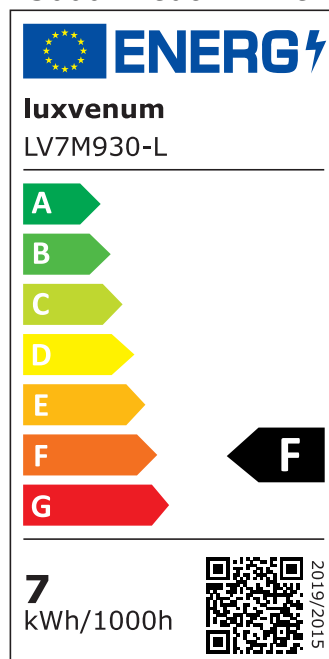

## Produktinformationen

Name	Bad LED-Einbaustrahler IP44 flach 25mm 230V DIMMBAR 90 CRI 7W statt 90W Forma Aqua Eisen-gebürstetes Aluminium 60° Reflektor rund
Artikelnummer	19195660598156023
Kategorien	Innenbeleuchtung, Flache Einbauleuchten, Dimmbare Einbauleuchten, Außenbeleuchtung, Einbauleuchten, Flache Einbauleuchten, Smart Home, Einbauleuchten, Einbauleuchten für Badezimmer, Einbauleuchten

## Technische Daten

Gesamtmaße	82x82x25mm
Lochausschnitt Ø	60-68mm
Spannung (V)	AC 230V
Leistung (W)	7W
Glühbirnenersatz	90W
Dimmbarkeit	Ja
Abstrahlwinkel	60° Reflektor
Lichtleistung	2700K → 500 Lumen, 3000K → 520 Lumen, 4000K → 550 Lumen
Lichtfarbtemperatur (K)	2700K, 3000K, 4000K
Farbwiedergabe (CRI / Ra)	CRI/Ra 90

Schutzklasse (IP)	IP44
Mittlere Lebensdauer	35.000 Std.
Schwenkbar	Nein
Material	Aluminium, Glas
Sockel	ultra flach
Form	rund
Schaltzyklen	> 15.000
Anlaufzeit	< 1,00 Sek.
Zündzeit	< 0,5 Sek.
Farbe	Eisen-gebürstet
Farbkonsistenz	< 6 SDCM
Energieeffizienzklasse	F, G
Marke / Hersteller	Luxvenum

## EU Energielabels

2700K-Leuchtmittel

3000K-Leuchtmittel

4000K-Leuchtmittel

RoHS