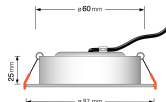

Produktdatenblatt

luxvenum

Produktinformationen

Name	Bad LED-Einbaustrahler IP44 flach 25mm 230V DIMMBAR 90 CRI 7W statt 90W Forma Aqua Eisen-gebürstetes Aluminium 60° Reflektor rund
Artikelnummer	19195660598156023
Kategorien	Innenbeleuchtung, Flache Einbauleuchten, Dimmbare Einbauleuchten, Außenbeleuchtung, Einbauleuchten, Flache Einbauleuchten, Smart Home, Einbauleuchten, Einbauleuchten für Badezimmer, Einbauleuchten

Produktfotos

Hersteller

Name	luxvenum LED GmbH
Weblink	www.luxvenum.com
Adresse	Am Kreisel West 12, 56814 Faid, Deutschland
WEEE-Reg.-Nr.:	DE 12732366

Technische Daten

Gesamtmaße	82x82x25mm
Lochanschnitt Ø	60-68mm
Spannung (V)	AC 230V
Leistung (W)	7W
Glühbirnenersatz	90W
Dimmbarkeit	Ja
Abstrahlwinkel	60° Reflektor
Lichtleistung	2700K → 500 Lumen, 3000K → 520 Lumen, 4000K → 550 Lumen
Lichtfarbtemperatur (K)	2700K, 3000K, 4000K
Farbwiedergabe (CRI / Ra)	CRI/Ra 90
Schutzklasse (IP)	IP44
Mittlere Lebensdauer	35.000 Std.
Schwenkbar	Nein