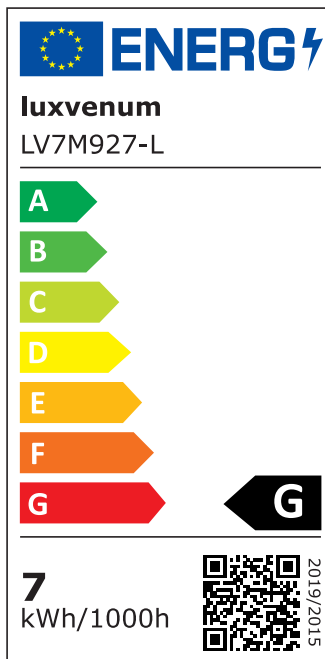

Schwenkbar	Nein
Material	Aluminium, Glas
Sockel	ultra flach
Form	rund
Schaltzyklen	> 15.000
Anlaufzeit	< 1,00 Sek.
Zündzeit	< 0,5 Sek.
Farbe	schwarz
Farbkonsistenz	< 6 SDCM
Energieeffizienzklasse	F, G
Marke / Hersteller	Luxvenum
Herstellergarantie	4 Jahre

EU Energielabels

2700K-Leuchtmittel

3000K-Leuchtmittel

4000K-Leuchtmittel

RoHS