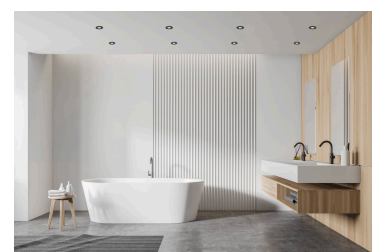

Produktdatenblatt

Produktinformationen

Name	Bad LED-Einbaustrahler IP44 flach 25mm 230V DIMMBAR 90 CRI 7W statt 90W Forma Aqua schwarzes Aluminium 60° Reflektor rund
Artikelnummer	894516601985345
Kategorien	Innenbeleuchtung, Flache Einbauleuchten, Dimmbare Einbauleuchten, Außenbeleuchtung, Einbauleuchten, Flache Einbauleuchten, Smart Home, Einbauleuchten, Einbauleuchten für Badezimmer, Einbauleuchten

Produktfotos

Hersteller

Name	luxvenum LED GmbH
Weblink	www.luxvenum.com
Adresse	Am Kreisel West 12, 56814 Faid, Deutschland
WEEE-Reg.-Nr.:	DE 12732366

Technische Daten

Gesamtmaße	82x82x25mm
Lochanschnitt Ø	60-68mm
Spannung (V)	AC 230V
Leistung (W)	7W
Glühbirnenersatz	90W
Dimmbarkeit	Ja
Abstrahlwinkel	60° Reflektor
Lichtleistung	2700K → 500 Lumen, 3000K → 520 Lumen, 4000K → 550 Lumen
Lichtfarbtemperatur (K)	2700K, 3000K, 4000K
Farbwiedergabe (CRI / Ra)	CRI/Ra 90
Schutzklasse (IP)	IP44
Mittlere Lebensdauer	35.000 Std.