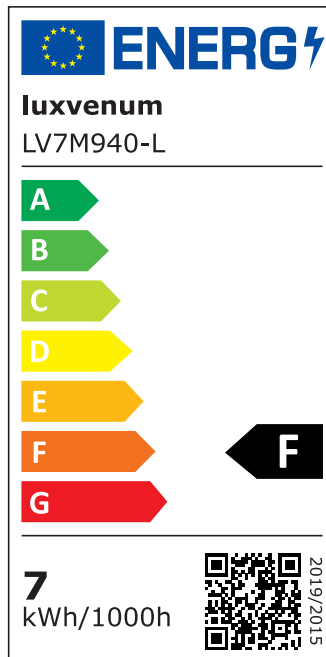

Produktdatenblatt

luxvenum

Produktinformationen

Name	Bad LED-Einbaustrahler IP44 flach 25mm 230V DIMMBAR 90 CRI 7W statt 90W Forma Aqua schwarzes Aluminium 60° Reflektor rund
Artikelnummer	894516601985345
Kategorien	Innenbeleuchtung, Flache Einbauleuchten, Dimmbare Einbauleuchten, Außenbeleuchtung, Einbauleuchten, Flache Einbauleuchten, Smart Home, Einbauleuchten, Einbauleuchten für Badezimmer, Einbauleuchten

Produktfotos

Hersteller

Name	luxvenum LED GmbH
Weblink	www.luxvenum.com
Adresse	Am Kreisel West 12, 56814 Faid, Deutschland
WEEE-Reg.-Nr.:	DE 12732366

Technische Daten

Gesamtmaße	82x82x25mm
Lochanschnitt Ø	60-68mm
Spannung (V)	AC 230V
Leistung (W)	7W
Glühbirnenersatz	90W
Dimmbarkeit	Ja
Abstrahlwinkel	60° Reflektor
Lichtleistung	2700K → 500 Lumen, 3000K → 520 Lumen, 4000K → 550 Lumen
Lichtfarbtemperatur (K)	2700K, 3000K, 4000K
Farbwiedergabe (CRI / Ra)	CRI/Ra 90
Schutzklasse (IP)	IP44
Mittlere Lebensdauer	35.000 Std.

Schwenkbar	Nein
Material	Aluminium, Glas
Sockel	ultra flach
Form	rund
Schaltzyklen	> 15.000
Anlaufzeit	< 1,00 Sek.
Zündzeit	< 0,5 Sek.
Farbe	schwarz
Farbkonsistenz	< 6 SDCM
Energieeffizienzklasse	F, G
Marke / Hersteller	Luxvenum

EU Energielabels

2700K-Leuchtmittel

3000K-Leuchtmittel

4000K-Leuchtmittel

RoHS