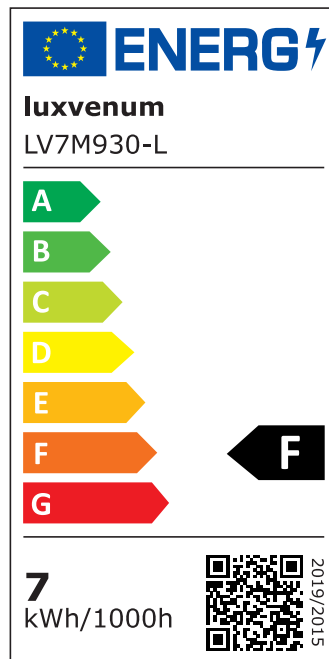

Schwenkbar	Nein
Material	Aluminium, Glas
Sockel	ultra flach
Form	rund
Schaltzyklen	> 15.000
Anlaufzeit	< 1,00 Sek.
Zündzeit	< 0,5 Sek.
Farbe	schwarz
Farbkonsistenz	< 6 SDCM
Energieeffizienzklasse	F, G
Marke / Hersteller	Luxvenum
Herstellergarantie	4 Jahre

EU Energielabels

2700K-Leuchtmittel

3000K-Leuchtmittel

4000K-Leuchtmittel

RoHS