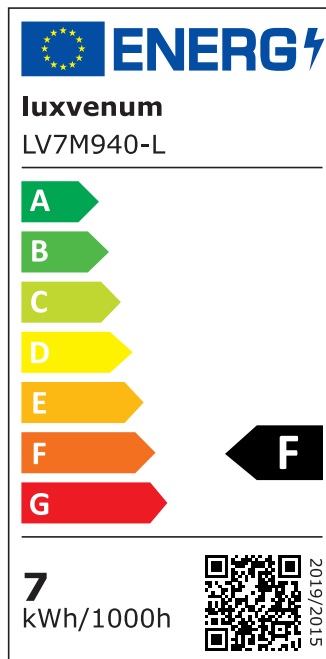

Schwenkbar	Nein
Material	Aluminium, Glas
Sockel	ultra flach
Form	rund
Schaltzyklen	> 15.000
Anlaufzeit	< 1,00 Sek.
Zündzeit	< 0,5 Sek.
Farbe	schwarz
Farbkonsistenz	< 6 SDCM
Energieeffizienzklasse	F, G
Marke / Hersteller	Luxvenum
Herstellergarantie	4 Jahre

EU Energielabels

2700K-Leuchtmittel

3000K-Leuchtmittel

4000K-Leuchtmittel

RoHS