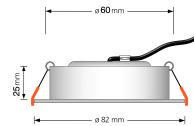

Produktdatenblatt

luxvenum

Produktinformationen

Name	Bad LED-Einbaustrahler IP44 flach 25mm 230V DIMMBAR 90 CRI 7W statt 90W Forma Aqua schwarzes Aluminium 60° Reflektor rund
Artikelnummer	894516601985345
Kategorien	Innenbeleuchtung, Flache Einbauleuchten, Dimmbare Einbauleuchten, Außenbeleuchtung, Einbauleuchten, Flache Einbauleuchten, Smart Home, Einbauleuchten, Einbauleuchten für Badezimmer, Einbauleuchten

Produktfotos

Hersteller

Name	luxvenum LED GmbH
Weblink	www.luxvenum.com
Adresse	Am Kreisel West 12, 56814 Faid, Deutschland
WEEE-Reg.-Nr.:	DE 12732366

Technische Daten

Gesamtmaße	82x82x25mm
Lochanschnitt Ø	60-68mm
Spannung (V)	AC 230V
Leistung (W)	7W
Glühbirnenersatz	90W
Dimmbarkeit	Ja
Abstrahlwinkel	60° Reflektor
Lichtleistung	2700K → 500 Lumen, 3000K → 520 Lumen, 4000K → 550 Lumen
Lichtfarbtemperatur (K)	2700K, 3000K, 4000K
Farbwiedergabe (CRI / Ra)	CRI/Ra 90
Schutzklasse (IP)	IP44
Mittlere Lebensdauer	35.000 Std.