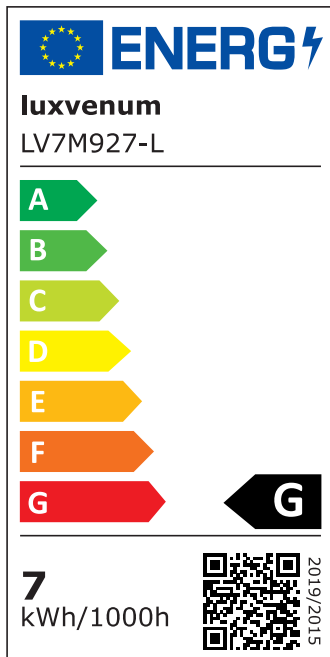

Schwenkbar	Nein
Material	Aluminium, Glas
Sockel	ultra flach
Form	rund
Schaltzyklen	> 15.000
Anlaufzeit	< 1,00 Sek.
Zündzeit	< 0,5 Sek.
Farbe	schwarz
Farbkonsistenz	< 6 SDCM
Energieeffizienzklasse	F, G
Marke / Hersteller	Luxvenum

EU Energielabels

2700K-Leuchtmittel