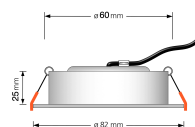

Produktdatenblatt

Produktinformationen

Name	Bad LED-Einbaustrahler IP44 flach 25mm 230V DIMMBAR 90 CRI 7W statt 90W Forma Aqua schwarzes Aluminium 60° Reflektor rund
Artikelnummer	894516601985345
Kategorien	Innenbeleuchtung, Flache Einbauleuchten, Dimmbare Einbauleuchten, Außenbeleuchtung, Einbauleuchten, Flache Einbauleuchten, Smart Home, Einbauleuchten, Einbauleuchten für Badezimmer, Einbauleuchten

Produktfotos

Hersteller

Name	luxvenum LED GmbH
Weblink	www.luxvenum.com
Adresse	Am Kreisel West 12, 56814 Faid, Deutschland
WEEE-Reg.-Nr.:	DE 12732366

Technische Daten

Gesamtmaße	82x82x25mm
Lochanschnitt Ø	60-68mm
Spannung (V)	AC 230V
Leistung (W)	7W
Glühbirnenersatz	90W
Dimmbarkeit	Ja
Abstrahlwinkel	60° Reflektor
Lichtleistung	2700K → 500 Lumen, 3000K → 520 Lumen, 4000K → 550 Lumen
Lichtfarbtemperatur (K)	2700K, 3000K, 4000K
Farbwiedergabe (CRI / Ra)	CRI/Ra 90
Schutzklasse (IP)	IP44
Mittlere Lebensdauer	35.000 Std.