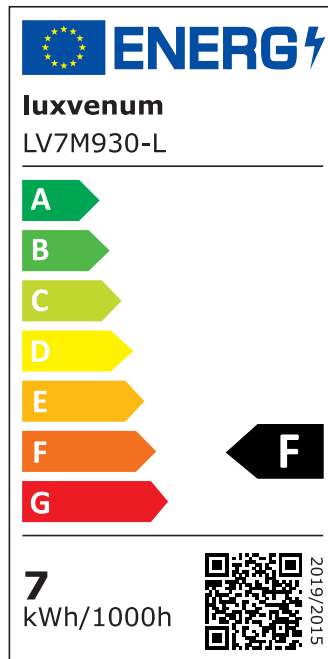

Farbwiedergabe (CRI / Ra)	CRI/Ra 90
Schutzklasse (IP)	IP44
Mittlere Lebensdauer	35.000 Std.
Schwenkbar	Nein
Material	Aluminium, Glas
Sockel	ultra flach
Form	rund
Schaltzyklen	> 15.000
Anlaufzeit	< 1,00 Sek.
Zündzeit	< 0,5 Sek.
Farbe	silber-gebürstet
Farbkonsistenz	< 6 SDCM
Energieeffizienzklasse	F, G
Marke / Hersteller	Luxvenum
Herstellergarantie	4 Jahre

EU Energielabels

2700K-Leuchtmittel

3000K-Leuchtmittel

4000K-Leuchtmittel

RoHS