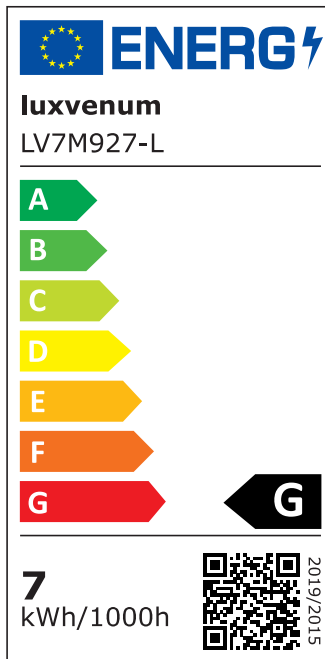

Farbwiedergabe (CRI / Ra)	CRI/Ra 90
Schutzklasse (IP)	IP44
Mittlere Lebensdauer	35.000 Std.
Schwenkbar	Nein
Material	Aluminium, Glas
Sockel	ultra flach
Form	rund
Schaltzyklen	> 15.000
Anlaufzeit	< 1,00 Sek.
Zündzeit	< 0,5 Sek.
Farbe	silber-gebürstet
Farbkonsistenz	< 6 SDCM
Energieeffizienzklasse	F, G
Marke / Hersteller	Luxvenum
Herstellergarantie	4 Jahre

EU Energielabels

2700K-Leuchtmittel

3000K-Leuchtmittel

4000K-Leuchtmittel

RoHS