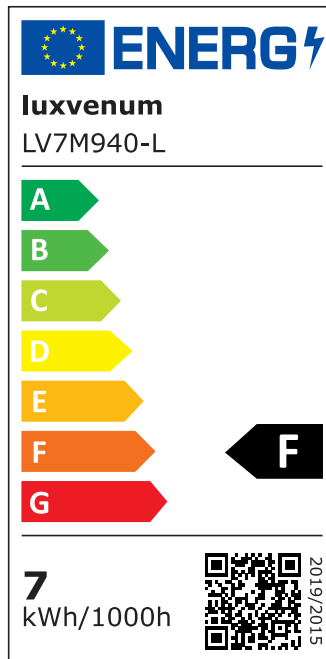

Farbwiedergabe (CRI / Ra)	CRI/Ra 90
Schutzklasse (IP)	IP44
Mittlere Lebensdauer	35.000 Std.
Schwenkbar	Nein
Material	Aluminium, Glas
Sockel	ultra flach
Form	rund
Schaltzyklen	> 15.000
Anlaufzeit	< 1,00 Sek.
Zündzeit	< 0,5 Sek.
Farbe	silber-gebürstet
Farbkonsistenz	< 6 SDCM
Energieeffizienzklasse	F, G
Marke / Hersteller	Luxvenum
Herstellergarantie	4 Jahre

EU Energielabels

2700K-Leuchtmittel

3000K-Leuchtmittel

4000K-Leuchtmittel

RoHS