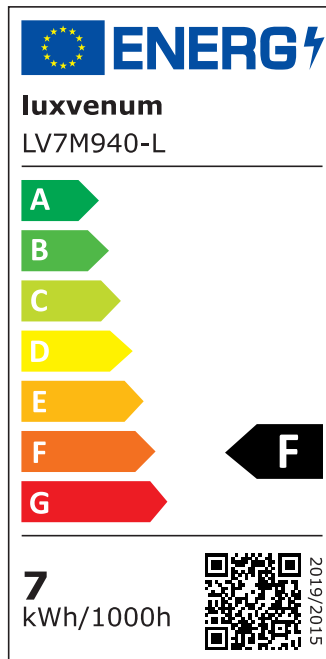

Produktdatenblatt

luxvenum

Produktinformationen

Name	Bad LED-Einbaustrahler IP44 flach 25mm 230V DIMMBAR 90 CRI 7W statt 90W Forma Aqua weißes Aluminium 60° Reflektor rund
Artikelnummer	89451660198560
Kategorien	Innenbeleuchtung, Flache Einbauleuchten, Dimmbare Einbauleuchten, Außenbeleuchtung, Einbauleuchten, Flache Einbauleuchten, Smart Home, Einbauleuchten, Einbauleuchten für Badezimmer, Einbauleuchten

Produktfotos

Hersteller

Name	luxvenum LED GmbH
Weblink	www.luxvenum.com
Adresse	Am Kreisel West 12, 56814 Faid, Deutschland
WEEE-Reg.-Nr.:	DE 12732366

Technische Daten

Gesamtmaße	82x82x25mm
Lochanschnitt Ø	60-68mm
Spannung (V)	AC 230V
Leistung (W)	7W
Glühbirnenersatz	90W
Dimmbarkeit	Ja
Abstrahlwinkel	60° Reflektor
Lichtleistung	2700K → 500 Lumen, 3000K → 520 Lumen, 4000K → 550 Lumen
Lichtfarbtemperatur (K)	2700K, 3000K, 4000K
Farbwiedergabe (CRI / Ra)	CRI/Ra 90
Schutzklasse (IP)	IP44
Mittlere Lebensdauer	35.000 Std.

Schwenkbar	Nein
Material	Aluminium, Glas
Sockel	ultra flach
Form	rund
Schaltzyklen	> 15.000
Anlaufzeit	< 1,00 Sek.
Zündzeit	< 0,5 Sek.
Farbe	weiß
Farbkonsistenz	< 6 SDCM
Energieeffizienzklasse	F, G
Marke / Hersteller	Luxvenum

EU Energielabels

2700K-Leuchtmittel

3000K-Leuchtmittel

4000K-Leuchtmittel

RoHS