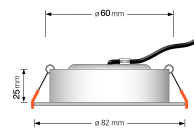

Produktfotos

Hersteller

Name	luxvenum LED GmbH
Weblink	www.luxvenum.com
Adresse	Am Kreisel West 12, 56814 Faid, Deutschland
WEEE-Reg.-Nr.:	DE 12732366

Technische Daten

Gesamtmaße	82x82x25mm
Lochanschnitt Ø	60-68mm
Spannung (V)	AC 230V
Leistung (W)	7W
Glühbirnenersatz	90W
Dimmbarkeit	Ja
Abstrahlwinkel	60° Reflektor
Lichtleistung	2700K → 500 Lumen, 3000K → 520 Lumen, 4000K → 550 Lumen
Lichtfarbtemperatur (K)	2700K, 3000K, 4000K
Farbwiedergabe (CRI / Ra)	CRI/Ra 90
Schutzklasse (IP)	IP44
Mittlere Lebensdauer	35.000 Std.