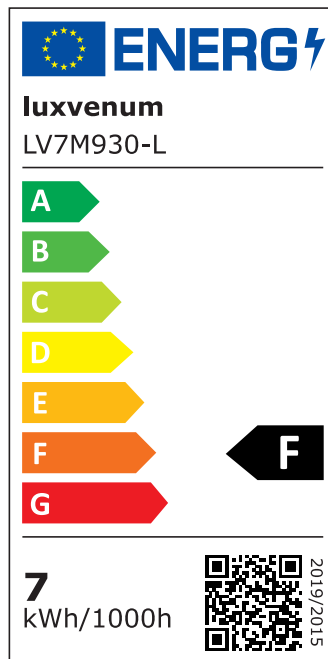

Schwenkbar	Nein
Material	Aluminium, Glas
Sockel	ultra flach
Form	rund
Schaltzyklen	> 15.000
Anlaufzeit	< 1,00 Sek.
Zündzeit	< 0,5 Sek.
Farbe	weiß
Farbkonsistenz	< 6 SDCM
Energieeffizienzklasse	F, G
Marke / Hersteller	Luxvenum
Herstellergarantie	4 Jahre

EU Energielabels

2700K-Leuchtmittel

3000K-Leuchtmittel

4000K-Leuchtmittel

RoHS