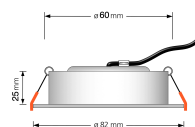

Produktdatenblatt

Produktinformationen

Name	Bad LED-Einbaustrahler IP44 flach 25mm 230V DIMMBAR 90 CRI 7W statt 90W Forma Aqua weißes Aluminium 60° Reflektor rund
Artikelnummer	89451660198560
Kategorien	Außenbeleuchtung, Dimmbare Einbauleuchten, Einbauleuchten, Einbauleuchten, Einbauleuchten für Badezimmer, Flache Einbauleuchten, Flache Einbauleuchten, Innenbeleuchtung, Smart Home

Produktfotos

Hersteller

Name	luxvenum LED GmbH
Weblink	www.luxvenum.com
Adresse	Am Kreisel West 12, 56814 Faid, Deutschland
WEEE-Reg.-Nr.:	DE 12732366

Technische Daten

Gesamtmaße	82x82x25mm
Lochanschnitt Ø	60-68mm
Spannung (V)	AC 230V
Leistung (W)	7W
Glühbirnenersatz	90W
Dimmbarkeit	Ja
Abstrahlwinkel	60° Reflektor
Lichtleistung	2700K → 500 Lumen, 3000K → 520 Lumen, 4000K → 550 Lumen
Lichtfarbtemperatur (K)	2700K, 3000K, 4000K
Farbwiedergabe (CRI / Ra)	CRI/Ra 90
Schutzklasse (IP)	IP44
Mittlere Lebensdauer	35.000 Std.