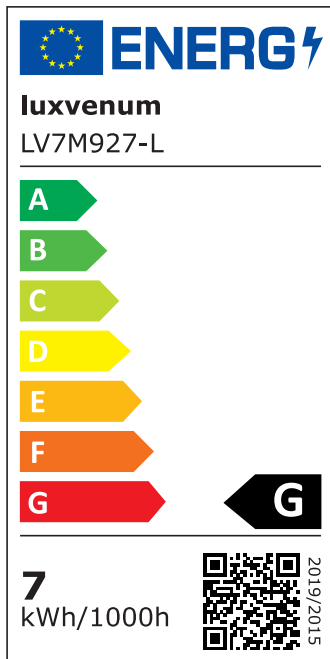

Schwenkbar	Nein
Material	Aluminium, Glas
Sockel	ultra flach
Form	rund
Schaltzyklen	> 15.000
Anlaufzeit	< 1,00 Sek.
Zündzeit	< 0,5 Sek.
Farbe	weiß
Farbkonsistenz	< 6 SDCM
Energieeffizienzklasse	F, G
Marke / Hersteller	Luxvenum

EU Energielabels

2700K-Leuchtmittel