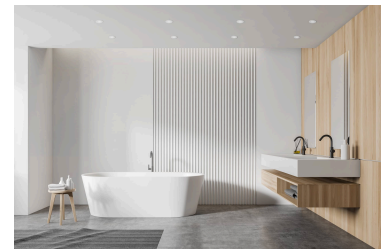

Produktdatenblatt

luxvenum

Produktinformationen

Name	Bad LED-Einbaustrahler IP44 flach 25mm 230V DIMMBAR 90 CRI 7W statt 90W Forma Aqua weißes Aluminium 60° Reflektor rund
Artikelnummer	89451660198560
Kategorien	Innenbeleuchtung, Flache Einbauleuchten, Dimmbare Einbauleuchten, Außenbeleuchtung, Einbauleuchten, Flache Einbauleuchten, Smart Home, Einbauleuchten, Einbauleuchten für Badezimmer, Einbauleuchten

Produktfotos

Hersteller

Name	luxvenum LED GmbH
Weblink	www.luxvenum.com
Adresse	Am Kreisel West 12, 56814 Faid, Deutschland
WEEE-Reg.-Nr.:	DE 12732366

Technische Daten

Gesamtmaße	82x82x25mm
Lochanschnitt Ø	60-68mm
Spannung (V)	AC 230V
Leistung (W)	7W
Glühbirnenersatz	90W
Dimmbarkeit	Ja
Abstrahlwinkel	60° Reflektor
Lichtleistung	2700K → 500 Lumen, 3000K → 520 Lumen, 4000K → 550 Lumen
Lichtfarbtemperatur (K)	2700K, 3000K, 4000K
Farbwiedergabe (CRI / Ra)	CRI/Ra 90
Schutzklasse (IP)	IP44
Mittlere Lebensdauer	35.000 Std.