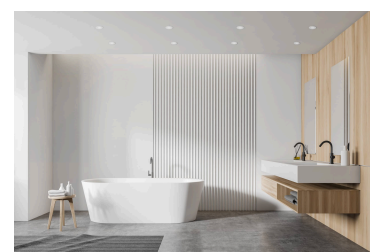

Produktdatenblatt

Produktinformationen

Name	Bad LED-Einbaustrahler IP44 flach 25mm 230V DIMMBAR 90 CRI 7W statt 90W Forma Aqua weißes Aluminium 60° Reflektor rund
Artikelnummer	89451660198560
Kategorien	Außenbeleuchtung, Dimmbare Einbauleuchten, Einbauleuchten, Einbauleuchten, Einbauleuchten für Badezimmer, Flache Einbauleuchten, Flache Einbauleuchten, Innenbeleuchtung, Smart Home

Produktfotos

Hersteller

Name	luxvenum LED GmbH
Weblink	www.luxvenum.com
Adresse	Am Kreisel West 12, 56814 Faid, Deutschland
WEEE-Reg.-Nr.:	DE 12732366

Technische Daten

Gesamtmaße	82x82x25mm
Lochanschnitt Ø	60-68mm
Spannung (V)	AC 230V
Leistung (W)	7W
Glühbirnenersatz	90W
Dimmbarkeit	Ja
Abstrahlwinkel	60° Reflektor
Lichtleistung	2700K → 500 Lumen, 3000K → 520 Lumen, 4000K → 550 Lumen
Lichtfarbtemperatur (K)	2700K, 3000K, 4000K
Farbwiedergabe (CRI / Ra)	CRI/Ra 90
Schutzklasse (IP)	IP44
Mittlere Lebensdauer	35.000 Std.