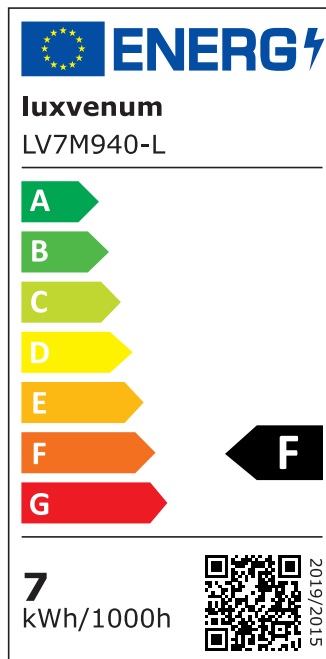

Schwenkbar	Nein
Material	Aluminium, Glas
Sockel	ultra flach
Form	rund
Schaltzyklen	> 15.000
Anlaufzeit	< 1,00 Sek.
Zündzeit	< 0,5 Sek.
Farbe	weiß
Farbkonsistenz	< 6 SDCM
Energieeffizienzklasse	F, G
Marke / Hersteller	Luxvenum
Herstellergarantie	4 Jahre

EU Energielabels

2700K-Leuchtmittel

3000K-Leuchtmittel

4000K-Leuchtmittel

RoHS