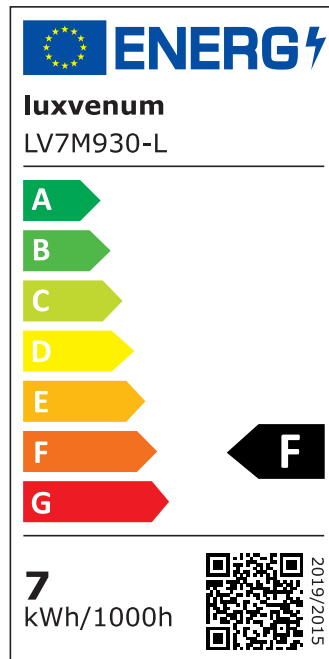

3000K-Leuchtmittel