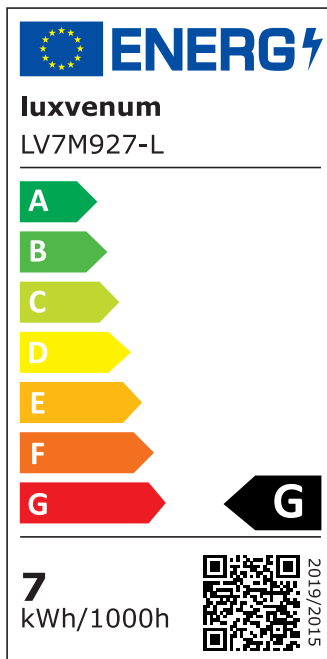

Schwenkbar	Nein
Material	Aluminium, Glas
Sockel	ultra flach
Form	rund
Schaltzyklen	> 15.000
Anlaufzeit	< 1,00 Sek.
Zündzeit	< 0,5 Sek.
Farbe	weiß
Farbkonsistenz	< 6 SDCM
Energieeffizienzklasse	F, G
Marke / Hersteller	Luxvenum
Herstellergarantie	4 Jahre

EU Energielabels

2700K-Leuchtmittel

3000K-Leuchtmittel

4000K-Leuchtmittel

RoHS