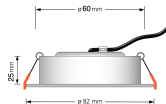

Produktfotos

Hersteller

Name	luxvenum LED GmbH
Weblink	www.luxvenum.com
Adresse	Am Kreisel West 12, 56814 Faid, Deutschland
WEEE-Reg.-Nr.:	DE 12732366

Technische Daten

Gesamtmaße	82x82x25mm
Lochanschnitt Ø	60-68mm
Spannung (V)	AC 230V
Leistung (W)	7W
Glühbirnenersatz	90W
Dimmbarkeit	Ja
Abstrahlwinkel	60° Reflektor
Lichtleistung	2700K → 500 Lumen, 3000K → 520 Lumen, 4000K → 550 Lumen
Lichtfarbtemperatur (K)	2700K, 3000K, 4000K
Farbwiedergabe (CRI / Ra)	CRI/Ra 90
Schutzklasse (IP)	IP44
Mittlere Lebensdauer	35.000 Std.
Schwenkbar	Nein