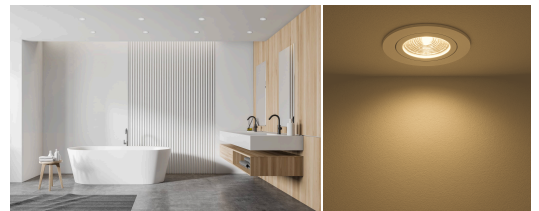

Produktdatenblatt

luxvenum

Produktinformationen

Name	Bad LED-Einbaustrahler IP44 flach 25mm 230V DIMMBAR 90 CRI 7W statt 90W Forma Aqua weißes Aluminium 60° Reflektor rund
Artikelnummer	89451660198560
Kategorien	Innenbeleuchtung, Flache Einbauleuchten, Dimmbare Einbauleuchten, Außenbeleuchtung, Einbauleuchten, Flache Einbauleuchten, Smart Home, Einbauleuchten, Einbauleuchten für Badezimmer, Einbauleuchten

Produktfotos

Hersteller

Name	luxvenum LED GmbH
Weblink	www.luxvenum.com
Adresse	Am Kreisel West 12, 56814 Faid, Deutschland
WEEE-Reg.-Nr.:	DE 12732366

Technische Daten

Gesamtmaße	82x82x25mm
Lochanschnitt Ø	60-68mm
Spannung (V)	AC 230V
Leistung (W)	7W
Glühbirnenersatz	90W
Dimmbarkeit	Ja
Abstrahlwinkel	60° Reflektor
Lichtleistung	2700K → 500 Lumen, 3000K → 520 Lumen, 4000K → 550 Lumen
Lichtfarbtemperatur (K)	2700K, 3000K, 4000K
Farbwiedergabe (CRI / Ra)	CRI/Ra 90
Schutzklasse (IP)	IP44
Mittlere Lebensdauer	35.000 Std.
Schwenkbar	Nein