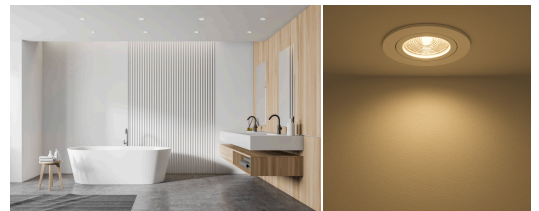

Produktdatenblatt

luxvenum

Produktinformationen

Name	Bad LED-Einbaustrahler IP44 flach 25mm 230V DIMMBAR 90 CRI 7W statt 90W Forma Aqua weißes Aluminium 60° Reflektor rund
Artikelnummer	89451660198560
Kategorien	Innenbeleuchtung, Flache Einbauleuchten, Dimmbare Einbauleuchten, Außenbeleuchtung, Einbauleuchten, Flache Einbauleuchten, Smart Home, Einbauleuchten, Einbauleuchten für Badezimmer, Einbauleuchten

Produktfotos

Hersteller

Name	luxvenum LED GmbH
Weblink	www.luxvenum.com
Adresse	Am Kreisel West 12, 56814 Faid, Deutschland
WEEE-Reg.-Nr.:	DE 12732366

Technische Daten

Gesamtmaße	82x82x25mm
Lochanschnitt Ø	60-68mm
Spannung (V)	AC 230V
Leistung (W)	7W
Glühbirnenersatz	90W
Dimmbarkeit	Ja
Abstrahlwinkel	60° Reflektor
Lichtleistung	2700K → 500 Lumen, 3000K → 520 Lumen, 4000K → 550 Lumen
Lichtfarbtemperatur (K)	2700K, 3000K, 4000K
Farbwiedergabe (CRI / Ra)	CRI/Ra 90
Schutzklasse (IP)	IP44
Mittlere Lebensdauer	35.000 Std.
Schwenkbar	Nein

Material	Aluminium, Glas
Sockel	ultra flach
Form	rund
Schaltzyklen	> 15.000
Anlaufzeit	< 1,00 Sek.
Zündzeit	< 0,5 Sek.
Farbe	weiß
Farbkonsistenz	< 6 SDCM
Energieeffizienzklasse	F, G
Marke / Hersteller	Luxvenum
Herstellergarantie	4 Jahre